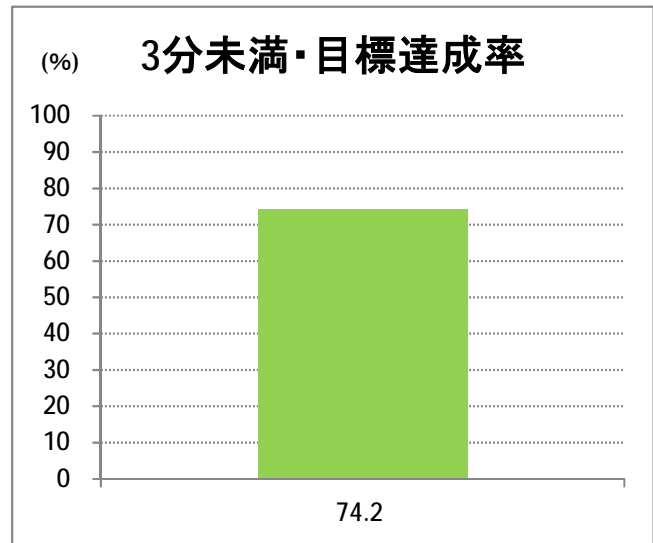

【W4】大堀

2017年1月

停留所	利用者数(人)
新潟駅前	4,609
駅前通	418
万代シテイ	2,092
礎町	282
本町	1,165
古町	2,613
東中通	701
市役所前	1,945
白山浦	110
白山駅前	1,053
高校通	259
宮前通	213
第一高校前	590
東関屋	223
関屋大川前	341
青山	18,925
青山一丁目	366
青山本村	2,922
青山稻荷前	502
水道遊園前	564
東青山一丁目	602
小針二丁目	2,000
新潟医療センター前	3,941
小針五丁目	3,255
小針六丁目	3,013
小針七丁目	849
坂井輪小学校前	2,885
坂井東二丁目	3,728
坂井東三丁目	3,390
坂井東小学校入口	5,528
新通小学校前	2,331
坂井村上下	942
坂井村上	2,354
新通橋	565
西坂井団地	180
新通南	544
信楽園病院	2,952
文理高校前	996
槇尾	102
西川橋	37
内野七番町	47
坂井	851
新大国道口	111
新大正門	109
新大中門	266
新大西門	1,370
大野郷屋	393
内野一番町	349
内野二番町	271
内野四ツ角	1,113