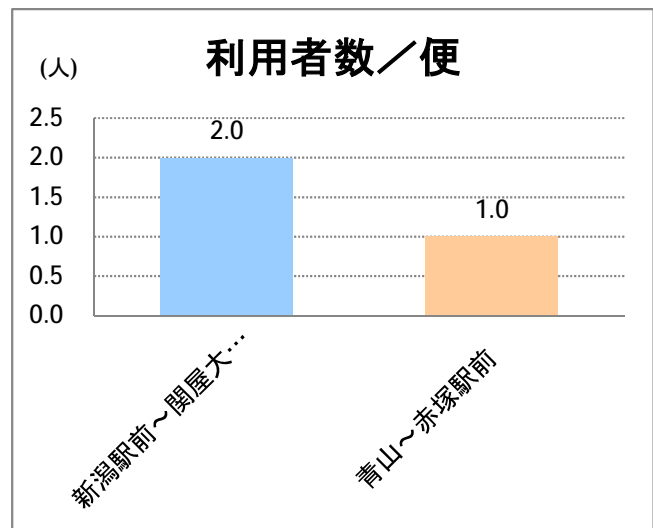

【W4】大堀

2017年1月

停留所	利用者数(人)
新潟駅前	4,609
駅前通	418
万代シテイ	2,092
礎町	282
本町	1,165
古町	2,613
東中通	701
市役所前	1,945
白山浦	110
白山駅前	1,053
高校通	259
宮前通	213
第一高校前	590
東関屋	223
関屋大川前	341
青山	18,925
青山一丁目	366
青山本村	2,922
青山稻荷前	502
水道遊園前	564
東青山一丁目	602
小針二丁目	2,000
新潟医療センター前	3,941
小針五丁目	3,255
小針六丁目	3,013
小針七丁目	849
坂井輪小学校前	2,885
坂井東二丁目	3,728
坂井東三丁目	3,390
坂井東小学校入口	5,528
新通小学校前	2,331
坂井村上下	942
坂井村上	2,354
新通橋	565
西坂井団地	180
新通南	544
信楽園病院	2,952
文理高校前	996
槇尾	102
西川橋	37
内野七番町	47
坂井	851
新大国道口	111
新大正門	109
新大中門	266
新大西門	1,370
大野郷屋	393
内野一番町	349
内野二番町	271
内野四ツ角	1,113