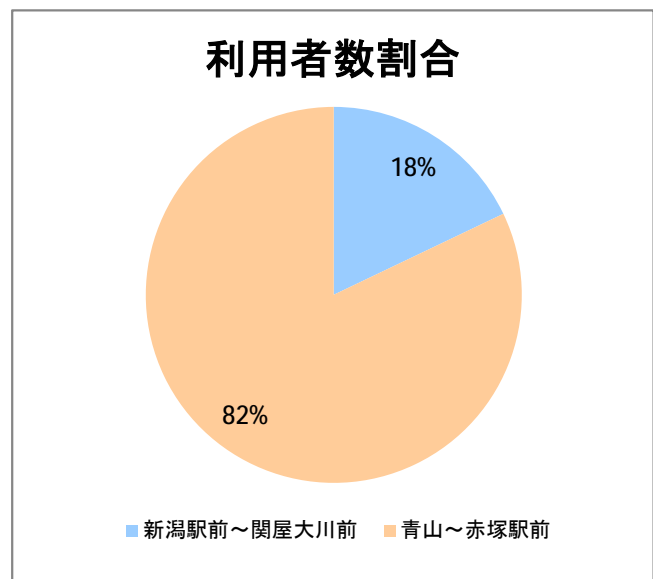

【W4】大堀

2017年1月

停留所	利用者数(人)
新潟駅前	4,609
駅前通	418
万代シテイ	2,092
礎町	282
本町	1,165
古町	2,613
東中通	701
市役所前	1,945
白山浦	110
白山駅前	1,053
高校通	259
宮前通	213
第一高校前	590
東関屋	223
関屋大川前	341
青山	18,925
青山一丁目	366
青山本村	2,922
青山稻荷前	502
水道遊園前	564
東青山一丁目	602
小針二丁目	2,000
新潟医療センター前	3,941
小針五丁目	3,255
小針六丁目	3,013
小針七丁目	849
坂井輪小学校前	2,885
坂井東二丁目	3,728
坂井東三丁目	3,390
坂井東小学校入口	5,528
新通小学校前	2,331
坂井村上下	942
坂井村上	2,354
新通橋	565
西坂井団地	180
新通南	544
信楽園病院	2,952
文理高校前	996
槇尾	102
西川橋	37
内野七番町	47
坂井	851
新大国道口	111
新大正門	109
新大中門	266
新大西門	1,370
大野郷屋	393
内野一番町	349
内野二番町	271
内野四ツ角	1,113