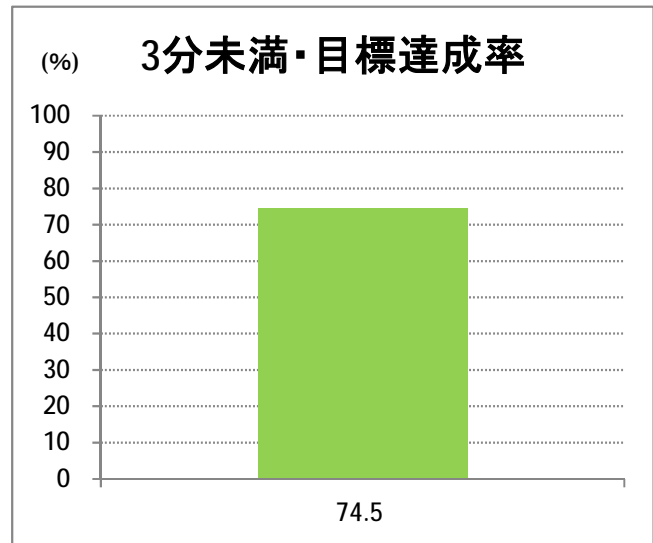

## 【W3】寺尾

2017年1月

停留所	利用者数(人)
新潟駅前	3,397
駅前通	366
万代シテイ	1,509
礎町	285
本町	1,037
古町	1,962
東中通	654
市役所前	1,588
白山浦	85
白山駅前	759
高校通	145
宮前通	249
第一高校前	426
東関屋	137
関屋大川前	298
青山	8,139
青山一丁目	275
青山本村	1,973
青山稻荷前	357
水道遊園前	543
小針小学校前	1,023
小針南台一	889
小針南台	1,608
西郵便局前	1,866
寺尾	968
寺尾駅前通	1,303
西区役所前	2,042
坂井輪郵便局前	1,301
下坂井	980
道場山	1,041
上坂井	497
西坂井	701
坂井	1,218
新通橋	126
西坂井団地	76
新通南	207
信楽園病院	1,103
新大国道口	135
新大正門	121
新大中門	278
新大西門	1,605
大野郷屋	404
内野一番町	345
内野二番町	270
内野四ツ角	630
内野四番町	289
内野中島	249
広通江橋	591
五十嵐中島	225
新潟西高校前	672