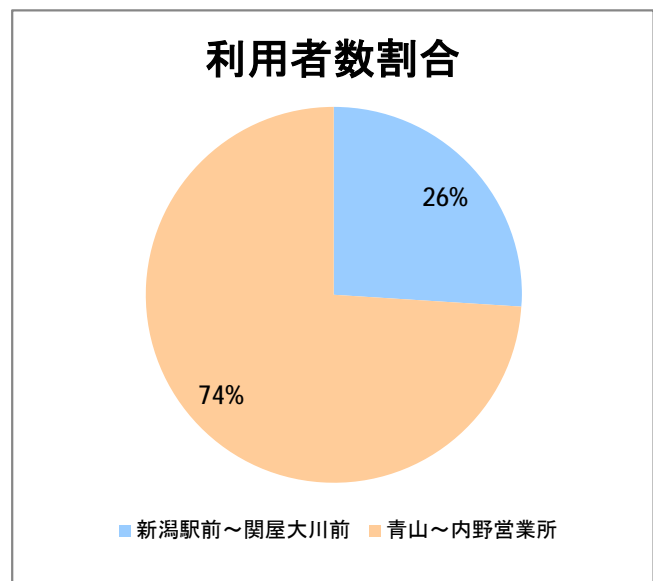

## 【W3】寺尾

2017年1月

停留所	利用者数(人)
新潟駅前	3,397
駅前通	366
万代シテイ	1,509
礎町	285
本町	1,037
古町	1,962
東中通	654
市役所前	1,588
白山浦	85
白山駅前	759
高校通	145
宮前通	249
第一高校前	426
東関屋	137
関屋大川前	298
青山	8,139
青山一丁目	275
青山本村	1,973
青山稻荷前	357
水道遊園前	543
小針小学校前	1,023
小針南台一	889
小針南台	1,608
西郵便局前	1,866
寺尾	968
寺尾駅前通	1,303
西区役所前	2,042
坂井輪郵便局前	1,301
下坂井	980
道場山	1,041
上坂井	497
西坂井	701
坂井	1,218
新通橋	126
西坂井団地	76
新通南	207
信楽園病院	1,103
新大国道口	135
新大正門	121
新大中門	278
新大西門	1,605
大野郷屋	404
内野一番町	345
内野二番町	270
内野四ツ角	630
内野四番町	289
内野中島	249
広通江橋	591
五十嵐中島	225
新潟西高校前	672