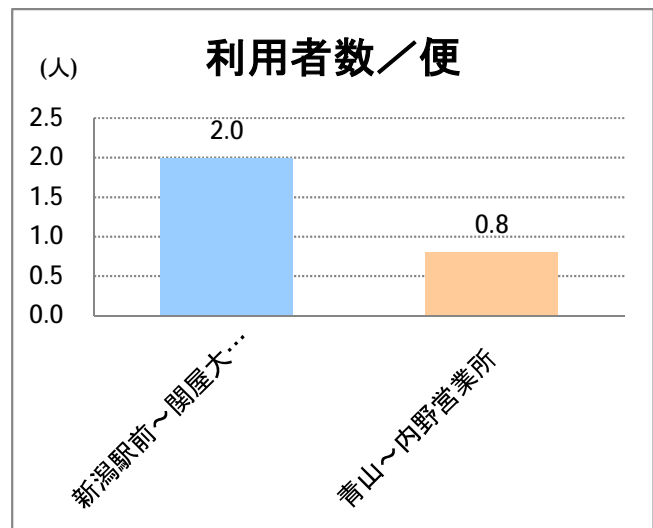

## 【W3】寺尾

2017年1月

停留所	利用者数(人)
新潟駅前	3,397
駅前通	366
万代シテイ	1,509
礎町	285
本町	1,037
古町	1,962
東中通	654
市役所前	1,588
白山浦	85
白山駅前	759
高校通	145
宮前通	249
第一高校前	426
東関屋	137
関屋大川前	298
青山	8,139
青山一丁目	275
青山本村	1,973
青山稻荷前	357
水道遊園前	543
小針小学校前	1,023
小針南台一	889
小針南台	1,608
西郵便局前	1,866
寺尾	968
寺尾駅前通	1,303
西区役所前	2,042
坂井輪郵便局前	1,301
下坂井	980
道場山	1,041
上坂井	497
西坂井	701
坂井	1,218
新通橋	126
西坂井団地	76
新通南	207
信楽園病院	1,103
新大国道口	135
新大正門	121
新大中門	278
新大西門	1,605
大野郷屋	404
内野一番町	345
内野二番町	270
内野四ツ角	630
内野四番町	289
内野中島	249
広通江橋	591
五十嵐中島	225
新潟西高校前	672

**【W3】寺尾**

2017年1月

停留所	利用者数(人)
西新町	266
中浜団地入口	39
西内野小学校前	50
上新町公民館前	241
新中浜	284
中権寺	251
内野営業所	1,590