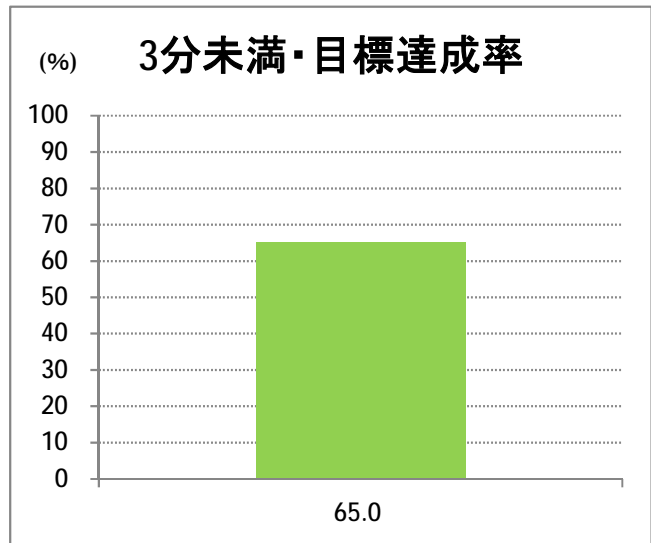

【W1】有明

2017年1月

停留所	利用者数(人)
新潟駅前	52,731
駅前通	3,907
万代シテイ	27,628
礎町	2,065
本町	18,696
古町	26,152
東中通	5,395
市役所前	14,021
新潟中央高校前	5,038
学校町三番町	3,135
新潟商業高校前	3,233
新潟高校前	5,000
関屋本村	2,902
昭和町	3,049
浜松町	3,491
信濃町	7,257
文京町	4,138
堀割橋西詰	4,590
浦山町	3,192
青山六丁目	2,484
帝石前	1,989
聖園病院前	3,148
有明福祉タウン	2,698
有明西	3,933
国立西新潟中央病院前	3,609
真砂町	4,306
松海ヶ丘	5,236
上新栄町地蔵前	6,445
上新栄町	2,530
五十嵐中学前	2,711
新潟科学技術学園前	3,920
清心学園前	4,683
西総合スポーツセンタ	973
五十嵐東一丁目	260
新大入口	1,030
坂井	535
新通橋	413
西坂井団地	103
新通南	374
信楽園病院	4,217
五十嵐一の町	809
五十嵐一の町西	1,288
グリーン団地前	5,563
五十嵐二の町東	381
五十嵐団地前	458
五十嵐二の町	538
往来橋	886
内野小学校前	164
内野駅前	768
内野四ツ角	129