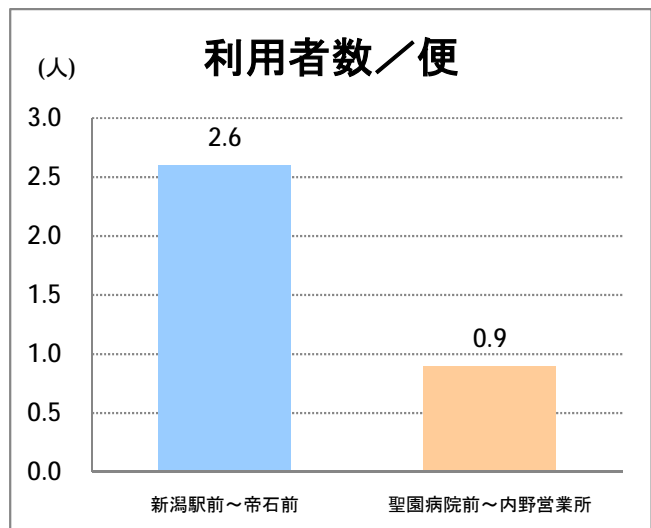

【W1】有明

2017年1月

停留所	利用者数(人)
新潟駅前	52,731
駅前通	3,907
万代シテイ	27,628
礎町	2,065
本町	18,696
古町	26,152
東中通	5,395
市役所前	14,021
新潟中央高校前	5,038
学校町三番町	3,135
新潟商業高校前	3,233
新潟高校前	5,000
関屋本村	2,902
昭和町	3,049
浜松町	3,491
信濃町	7,257
文京町	4,138
堀割橋西詰	4,590
浦山町	3,192
青山六丁目	2,484
帝石前	1,989
聖園病院前	3,148
有明福祉タウン	2,698
有明西	3,933
国立西新潟中央病院前	3,609
真砂町	4,306
松海ヶ丘	5,236
上新栄町地蔵前	6,445
上新栄町	2,530
五十嵐中学前	2,711
新潟科学技術学園前	3,920
清心学園前	4,683
西総合スポーツセンタ	973
五十嵐東一丁目	260
新大入口	1,030
坂井	535
新通橋	413
西坂井団地	103
新通南	374
信楽園病院	4,217
五十嵐一の町	809
五十嵐一の町西	1,288
グリーン団地前	5,563
五十嵐二の町東	381
五十嵐団地前	458
五十嵐二の町	538
往来橋	886
内野小学校前	164
内野駅前	768
内野四ツ角	129