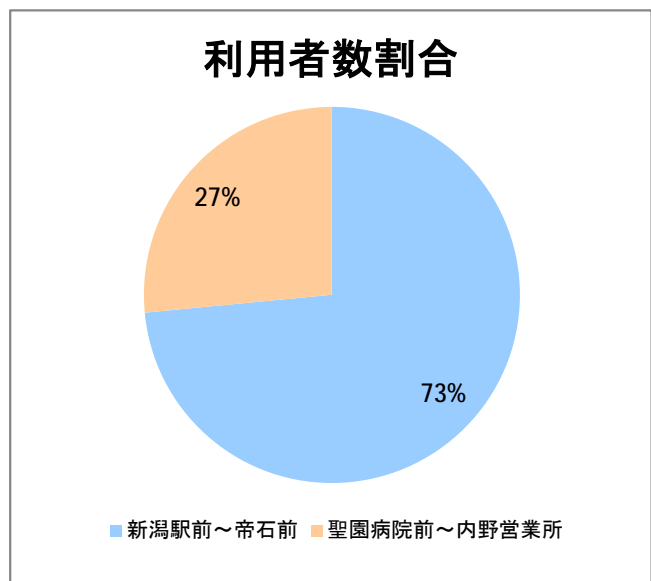

【W1】有明

2017年1月

停留所	利用者数(人)
新潟駅前	52,731
駅前通	3,907
万代シテイ	27,628
礎町	2,065
本町	18,696
古町	26,152
東中通	5,395
市役所前	14,021
新潟中央高校前	5,038
学校町三番町	3,135
新潟商業高校前	3,233
新潟高校前	5,000
関屋本村	2,902
昭和町	3,049
浜松町	3,491
信濃町	7,257
文京町	4,138
堀割橋西詰	4,590
浦山町	3,192
青山六丁目	2,484
帝石前	1,989
聖園病院前	3,148
有明福祉タウン	2,698
有明西	3,933
国立西新潟中央病院前	3,609
真砂町	4,306
松海ヶ丘	5,236
上新栄町地蔵前	6,445
上新栄町	2,530
五十嵐中学前	2,711
新潟科学技術学園前	3,920
清心学園前	4,683
西総合スポーツセンタ	973
五十嵐東一丁目	260
新大入口	1,030
坂井	535
新通橋	413
西坂井団地	103
新通南	374
信楽園病院	4,217
五十嵐一の町	809
五十嵐一の町西	1,288
グリーン団地前	5,563
五十嵐二の町東	381
五十嵐団地前	458
五十嵐二の町	538
往来橋	886
内野小学校前	164
内野駅前	768
内野四ツ角	129