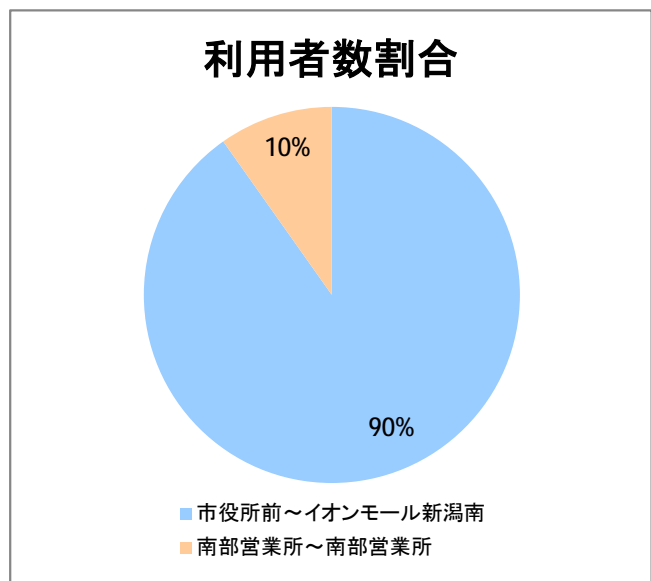

【S6】長潟(東跨線橋)

2017年1月

停留所	利用者数(人)
市役所前	2,000
東中通	117
古町	427
本町	575
万代シテイ	559
駅前通	164
明石一丁目	241
花園町	221
笹口	407
笹口二丁目	416
新潟駅南口	4,479
笹口大通	301
鏡	353
紫竹山	540
弁天橋	892
原の台	932
北谷内	908
山潟小学校前	531
宮本橋	790
南長潟	437
亀田インター	116
イオンモール新潟南	1,769
南部営業所	1,859