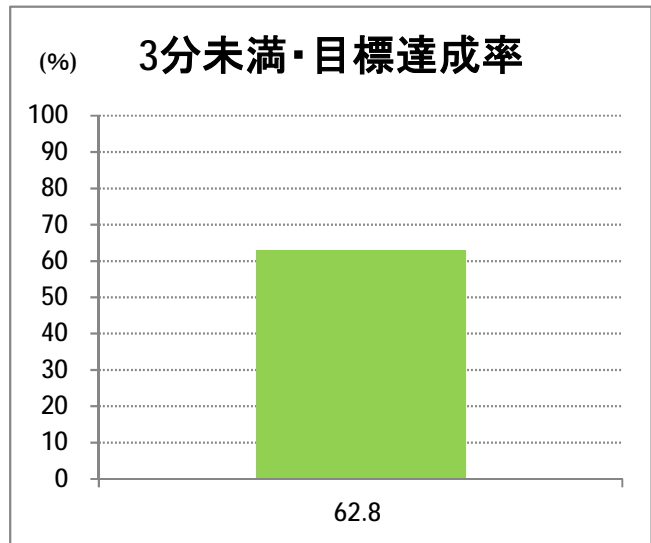

【S6】長潟(東跨線橋)

2017年1月

停留所	利用者数(人)
市役所前	2,000
東中通	117
古町	427
本町	575
万代シテイ	559
駅前通	164
明石一丁目	241
花園町	221
笹口	407
笹口二丁目	416
新潟駅南口	4,479
笹口大通	301
鏡	353
紫竹山	540
弁天橋	892
原の台	932
北谷内	908
山潟小学校前	531
宮本橋	790
南長潟	437
亀田インター	116
イオンモール新潟南	1,769
南部営業所	1,859