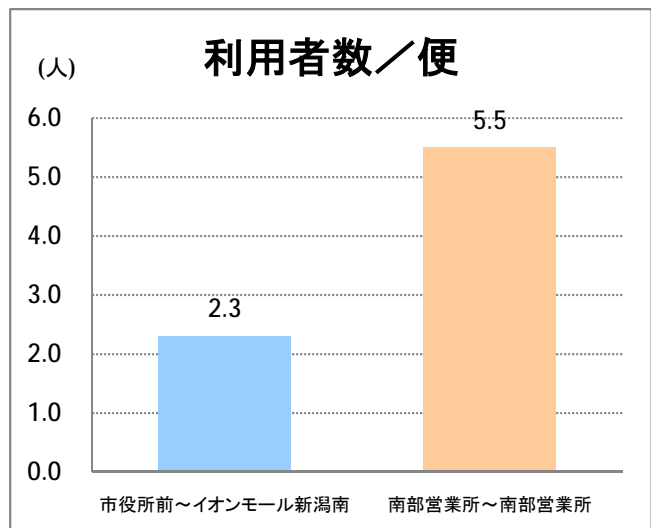

【S6】長潟(東跨線橋)

2017年1月

停留所	利用者数(人)
市役所前	2,000
東中通	117
古町	427
本町	575
万代シテイ	559
駅前通	164
明石一丁目	241
花園町	221
笹口	407
笹口二丁目	416
新潟駅南口	4,479
笹口大通	301
鏡	353
紫竹山	540
弁天橋	892
原の台	932
北谷内	908
山潟小学校前	531
宮本橋	790
南長潟	437
亀田インター	116
イオンモール新潟南	1,769
南部営業所	1,859