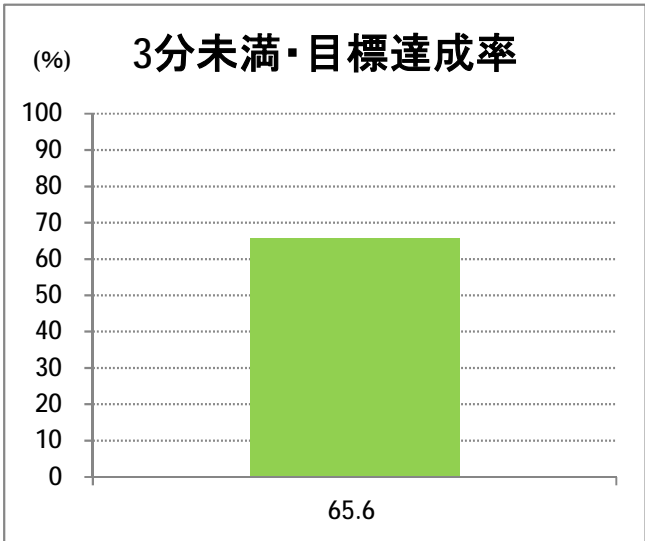

【S6】長潟

2017年1月

停留所	利用者数(人)
新潟駅前	4,121
駅前通	97
万代シティ	724
礎町	248
本町	583
古町	1,751
東中通	533
市役所前	14,285
白山公園前	357
南高校前	2,451
鳥屋野十字路	2,801
堀の内	2,974
北越高校前	1,606
米山	1,109
笹口二丁目	4,249
新潟駅南口	55,035
笹口大通	2,771
鎧	2,881
紫竹山	3,546
弁天橋	6,912
原の台	9,505
北谷内	8,023
山潟小学校前	4,416
宮本橋	7,185
南長潟	4,298
亀田インター	1,083
イオンモール新潟南	16,672
下早通	71
早通	19
中早通	159
亀田工業団地入口	136
南部営業所	18,673