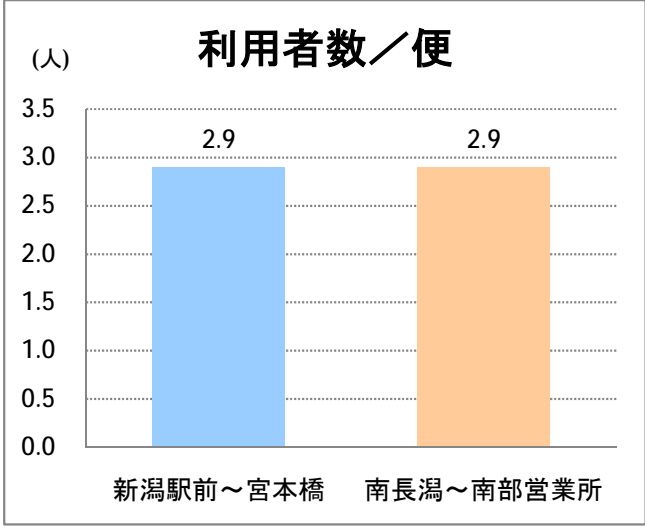

【S6】長潟

2017年1月

停留所	利用者数(人)
新潟駅前	4,121
駅前通	97
万代シティ	724
礎町	248
本町	583
古町	1,751
東中通	533
市役所前	14,285
白山公園前	357
南高校前	2,451
鳥屋野十字路	2,801
堀の内	2,974
北越高校前	1,606
米山	1,109
笹口二丁目	4,249
新潟駅南口	55,035
笹口大通	2,771
鎧	2,881
紫竹山	3,546
弁天橋	6,912
原の台	9,505
北谷内	8,023
山潟小学校前	4,416
宮本橋	7,185
南長潟	4,298
亀田インター	1,083
イオンモール新潟南	16,672
下早通	71
早通	19
中早通	159
亀田工業団地入口	136
南部営業所	18,673