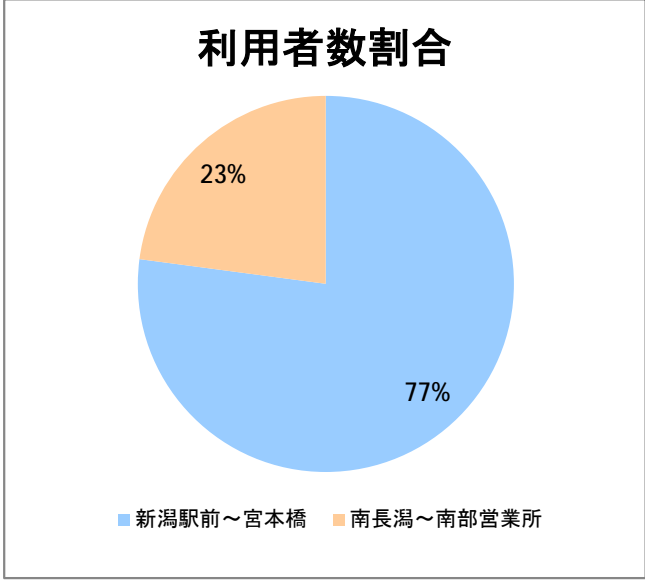

【S6】長潟

2017年1月

停留所	利用者数(人)
新潟駅前	4,121
駅前通	97
万代シティ	724
礎町	248
本町	583
古町	1,751
東中通	533
市役所前	14,285
白山公園前	357
南高校前	2,451
鳥屋野十字路	2,801
堀の内	2,974
北越高校前	1,606
米山	1,109
笹口二丁目	4,249
新潟駅南口	55,035
笹口大通	2,771
鎧	2,881
紫竹山	3,546
弁天橋	6,912
原の台	9,505
北谷内	8,023
山潟小学校前	4,416
宮本橋	7,185
南長潟	4,298
亀田インター	1,083
イオンモール新潟南	16,672
下早通	71
早通	19
中早通	159
亀田工業団地入口	136
南部営業所	18,673