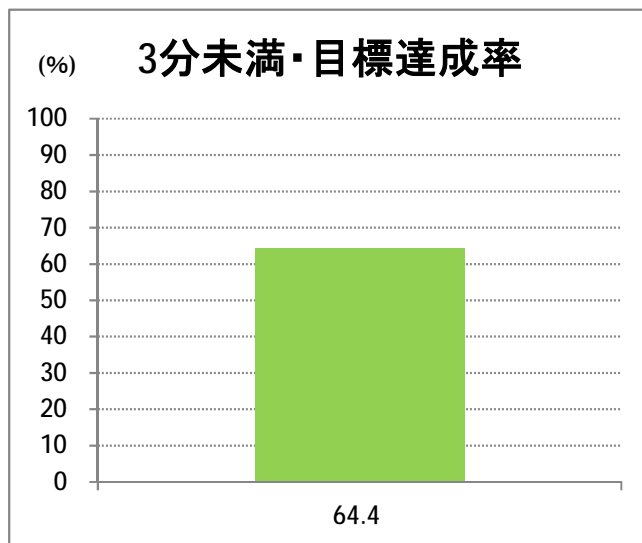

**【E8】石山(東明)**

2016年12月

停留所	利用者数(人)
万代シテイ	8,786
新潟駅前	4,175
駅前通	1,080
明石一丁目	1,667
蒲原町	953
沼垂白山	645
馬越	1,616
紫竹	1,398
南紫竹一丁目	2,184
江南二丁目	702
江南小学校前	1,081
東明二丁目	1,559
石山中学前	595
石山出張所前	688
石山	290
石山駅入口南	859
粟山	1,289
中野山五丁目	930
中野山東	708
石山第二団地	869
猿が馬場一丁目	801
猿が馬場二丁目	996
新岡山	539
岡山	530
大形駅前	613
石動	14
北高校前	3,301
西野入口	2
大淵団地	10
下大淵	8
大淵小学校前	3
大淵	15
大江山連絡所前	162