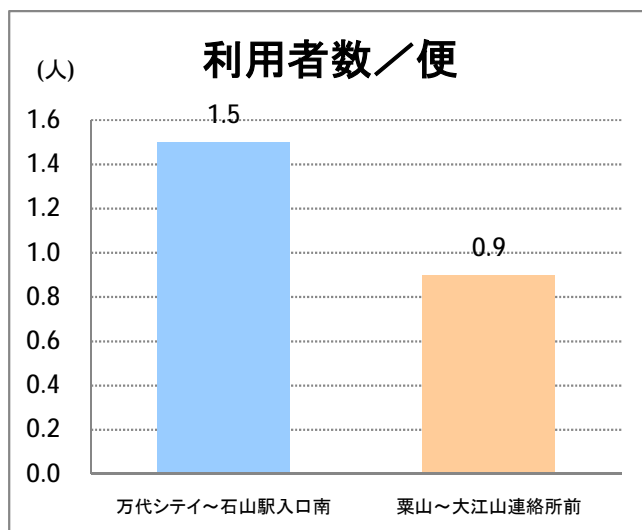

**【E8】石山(東明)**

2016年12月

停留所	利用者数(人)
万代シテイ	8,786
新潟駅前	4,175
駅前通	1,080
明石一丁目	1,667
蒲原町	953
沼垂白山	645
馬越	1,616
紫竹	1,398
南紫竹一丁目	2,184
江南二丁目	702
江南小学校前	1,081
東明二丁目	1,559
石山中学前	595
石山出張所前	688
石山	290
石山駅入口南	859
粟山	1,289
中野山五丁目	930
中野山東	708
石山第二団地	869
猿が馬場一丁目	801
猿が馬場二丁目	996
新岡山	539
岡山	530
大形駅前	613
石動	14
北高校前	3,301
西野入口	2
大淵団地	10
下大淵	8
大淵小学校前	3
大淵	15
大江山連絡所前	162