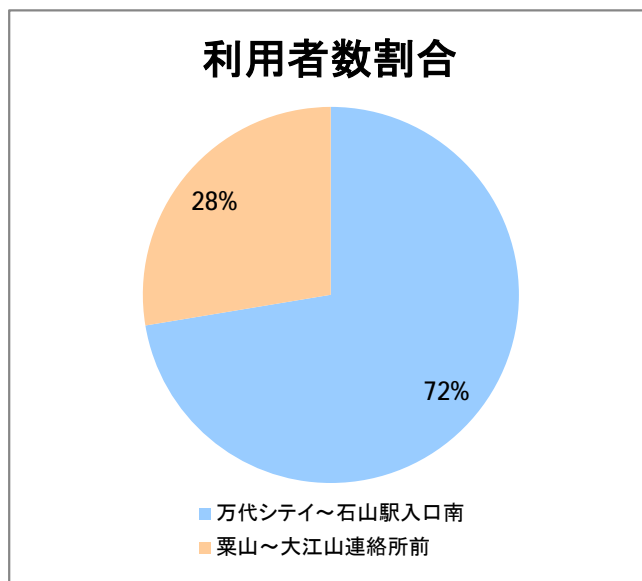

**【E8】石山(東明)**

2016年12月

停留所	利用者数(人)
万代シテイ	8,786
新潟駅前	4,175
駅前通	1,080
明石一丁目	1,667
蒲原町	953
沼垂白山	645
馬越	1,616
紫竹	1,398
南紫竹一丁目	2,184
江南二丁目	702
江南小学校前	1,081
東明二丁目	1,559
石山中学前	595
石山出張所前	688
石山	290
石山駅入口南	859
粟山	1,289
中野山五丁目	930
中野山東	708
石山第二団地	869
猿が馬場一丁目	801
猿が馬場二丁目	996
新岡山	539
岡山	530
大形駅前	613
石動	14
北高校前	3,301
西野入口	2
大淵団地	10
下大淵	8
大淵小学校前	3
大淵	15
大江山連絡所前	162