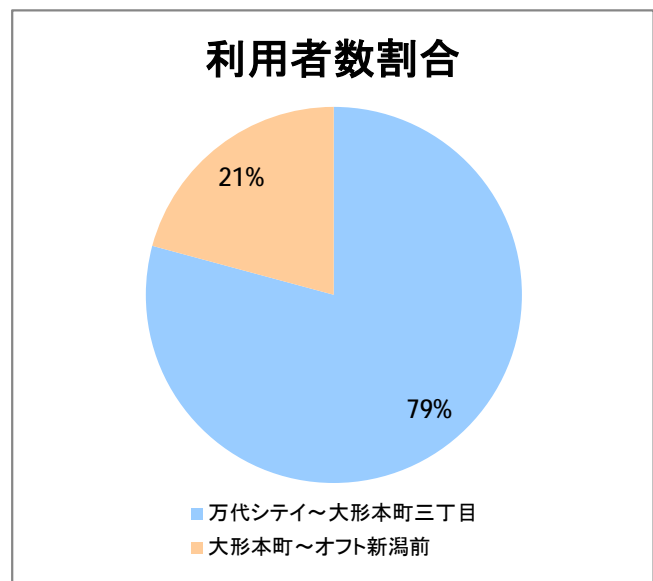

## 【E4】大形

2016年12月

停留所	利用者数(人)
万代シテイ	16,493
新潟駅前	15,650
明石一丁目	4,638
蒲原町	2,464
東新潟中学前	1,739
中山木戸	2,613
山木戸	2,966
赤道下木戸	1
東部営業所	18
下木戸	5,947
上木戸新町	3,981
寺山橋	3,443
大形本町三丁目	8,564
大形本町	3,447
県立大学前	2,232
柳が丘団地	1,097
一日市	2,692
大形保育園前	193
海老ヶ瀬本村	197
大形中学前	91
東特別支援学校前	718
津島屋七丁目南	109
津島屋七丁目	142
津島屋三丁目	494
津島屋	781
本所	60
光桂寺前	40
下江口	32
上江口	20
三百地	46
大洲	136
大江山連絡所前	729
泰平橋東詰	160
新崎鉄工団地前	54
新崎団地前	206
兄弟堀	20
新井郷	5
早通南四丁目	61
早通南二丁目	54
早通駅前	259
南県営住宅前	235
須戸大橋	14
須戸入口	16
下土地亀	6
他門大橋	79
他門	93
葛塚仲町	43
北区役所前	13
白新町	185
豊栄駅前	1,493