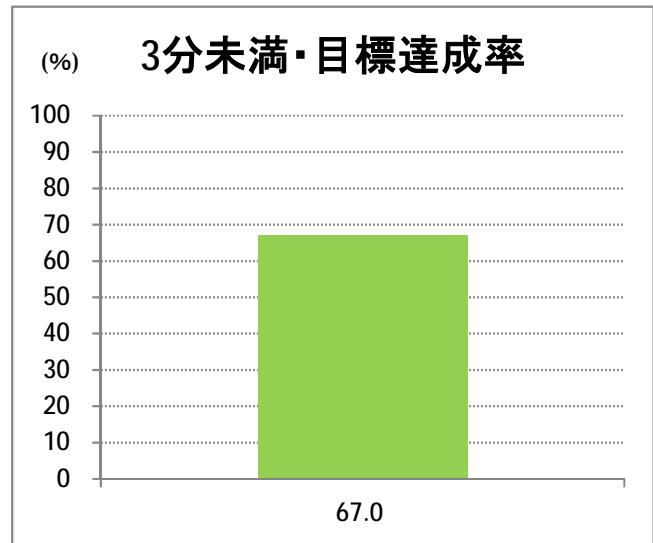

## 【E4】大形

2016年12月

停留所	利用者数(人)
万代シテイ	16,493
新潟駅前	15,650
明石一丁目	4,638
蒲原町	2,464
東新潟中学前	1,739
中山木戸	2,613
山木戸	2,966
赤道下木戸	1
東部営業所	18
下木戸	5,947
上木戸新町	3,981
寺山橋	3,443
大形本町三丁目	8,564
大形本町	3,447
県立大学前	2,232
柳が丘団地	1,097
一日市	2,692
大形保育園前	193
海老ヶ瀬本村	197
大形中学前	91
東特別支援学校前	718
津島屋七丁目南	109
津島屋七丁目	142
津島屋三丁目	494
津島屋	781
本所	60
光桂寺前	40
下江口	32
上江口	20
三百地	46
大洲	136
大江山連絡所前	729
泰平橋東詰	160
新崎鉄工団地前	54
新崎団地前	206
兄弟堀	20
新井郷	5
早通南四丁目	61
早通南二丁目	54
早通駅前	259
南県営住宅前	235
須戸大橋	14
須戸入口	16
下土地亀	6
他門大橋	79
他門	93
葛塚仲町	43
北区役所前	13
白新町	185
豊栄駅前	1,493