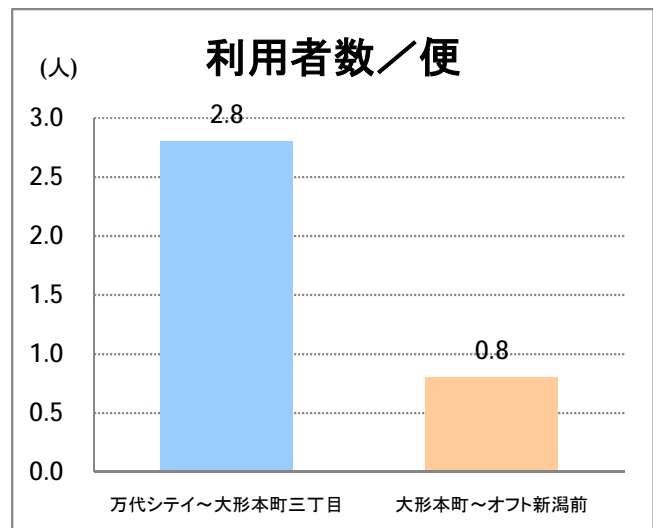

## 【E4】大形

2016年12月

停留所	利用者数(人)
万代シテイ	16,493
新潟駅前	15,650
明石一丁目	4,638
蒲原町	2,464
東新潟中学前	1,739
中山木戸	2,613
山木戸	2,966
赤道下木戸	1
東部営業所	18
下木戸	5,947
上木戸新町	3,981
寺山橋	3,443
大形本町三丁目	8,564
大形本町	3,447
県立大学前	2,232
柳が丘団地	1,097
一日市	2,692
大形保育園前	193
海老ヶ瀬本村	197
大形中学前	91
東特別支援学校前	718
津島屋七丁目南	109
津島屋七丁目	142
津島屋三丁目	494
津島屋	781
本所	60
光桂寺前	40
下江口	32
上江口	20
三百地	46
大洲	136
大江山連絡所前	729
泰平橋東詰	160
新崎鉄工団地前	54
新崎団地前	206
兄弟堀	20
新井郷	5
早通南四丁目	61
早通南二丁目	54
早通駅前	259
南県営住宅前	235
須戸大橋	14
須戸入口	16
下土地亀	6
他門大橋	79
他門	93
葛塚仲町	43
北区役所前	13
白新町	185
豊栄駅前	1,493