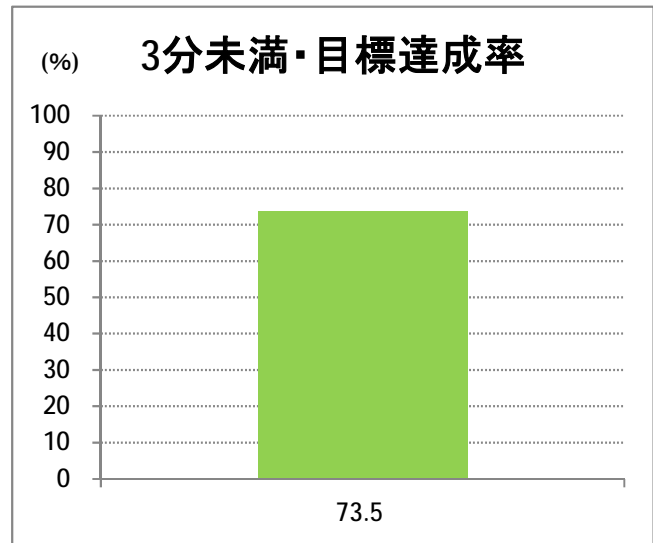

## 【W3】寺尾

2016年12月

停留所	利用者数(人)
新潟駅前	3,276
駅前通	294
万代シテイ	1,425
礎町	261
本町	990
古町	2,046
東中通	587
市役所前	1,315
白山浦	119
白山駅前	736
高校通	172
宮前通	243
第一高校前	395
東関屋	151
関屋大川前	259
青山	8,334
青山一丁目	316
青山本村	2,002
青山稻荷前	312
水道遊園前	525
小針小学校前	1,025
小針南台一	802
小針南台	1,611
西郵便局前	2,063
寺尾	981
寺尾駅前通	1,278
西区役所前	2,035
坂井輪郵便局前	1,210
下坂井	1,034
道場山	972
上坂井	471
西坂井	672
坂井	1,217
新通橋	115
西坂井団地	94
新通南	204
信楽園病院	1,043
新大国道口	133
新大正門	115
新大中門	280
新大西門	1,490
大野郷屋	281
内野一番町	299
内野二番町	312
内野四ツ角	658
内野四番町	334
内野中島	260
広通江橋	510
五十嵐中島	240
新潟西高校前	692