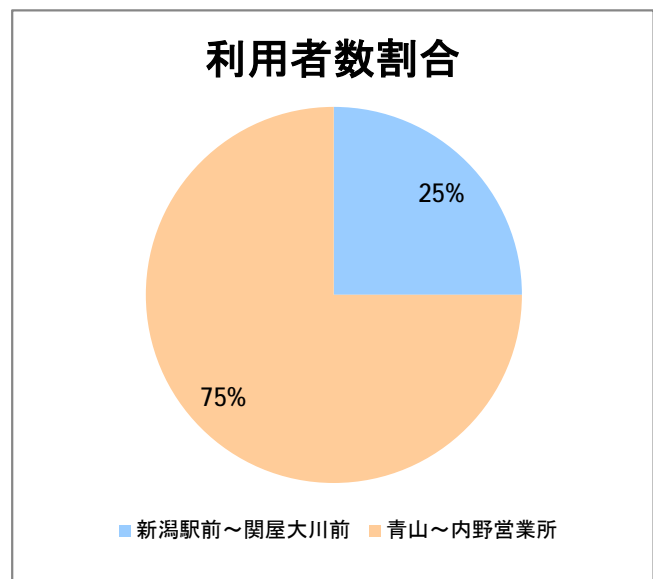

## 【W3】寺尾

2016年12月

停留所	利用者数(人)
新潟駅前	3,276
駅前通	294
万代シテイ	1,425
礎町	261
本町	990
古町	2,046
東中通	587
市役所前	1,315
白山浦	119
白山駅前	736
高校通	172
宮前通	243
第一高校前	395
東関屋	151
関屋大川前	259
青山	8,334
青山一丁目	316
青山本村	2,002
青山稻荷前	312
水道遊園前	525
小針小学校前	1,025
小針南台一	802
小針南台	1,611
西郵便局前	2,063
寺尾	981
寺尾駅前通	1,278
西区役所前	2,035
坂井輪郵便局前	1,210
下坂井	1,034
道場山	972
上坂井	471
西坂井	672
坂井	1,217
新通橋	115
西坂井団地	94
新通南	204
信楽園病院	1,043
新大国道口	133
新大正門	115
新大中門	280
新大西門	1,490
大野郷屋	281
内野一番町	299
内野二番町	312
内野四ツ角	658
内野四番町	334
内野中島	260
広通江橋	510
五十嵐中島	240
新潟西高校前	692