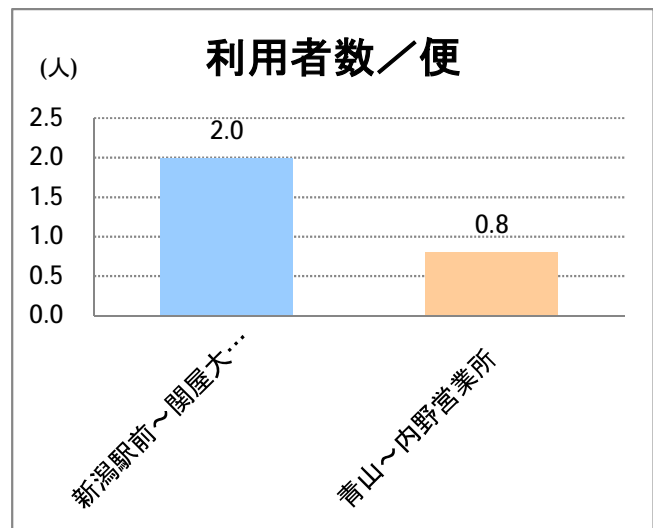

## 【W3】寺尾

2016年12月

停留所	利用者数(人)
新潟駅前	3,276
駅前通	294
万代シテイ	1,425
礎町	261
本町	990
古町	2,046
東中通	587
市役所前	1,315
白山浦	119
白山駅前	736
高校通	172
宮前通	243
第一高校前	395
東関屋	151
関屋大川前	259
青山	8,334
青山一丁目	316
青山本村	2,002
青山稻荷前	312
水道遊園前	525
小針小学校前	1,025
小針南台一	802
小針南台	1,611
西郵便局前	2,063
寺尾	981
寺尾駅前通	1,278
西区役所前	2,035
坂井輪郵便局前	1,210
下坂井	1,034
道場山	972
上坂井	471
西坂井	672
坂井	1,217
新通橋	115
西坂井団地	94
新通南	204
信楽園病院	1,043
新大国道口	133
新大正門	115
新大中門	280
新大西門	1,490
大野郷屋	281
内野一番町	299
内野二番町	312
内野四ツ角	658
内野四番町	334
内野中島	260
広通江橋	510
五十嵐中島	240
新潟西高校前	692