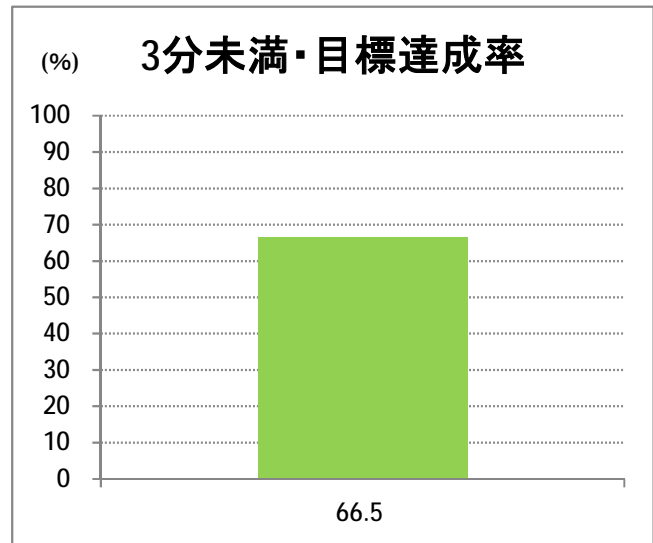

【W2】西小針

2016年12月

停留所	利用者数(人)
新潟駅前	93,644
駅前通	6,601
万代シテイ	46,113
礎町	4,364
本町	34,472
古町	50,417
東中通	11,218
市役所前	23,105
新潟中央高校前	8,449
学校町三番町	5,418
新潟商業高校前	5,048
新潟高校前	9,561
関屋本村	4,903
昭和町	5,179
浜松町	5,169
信濃町	10,081
有明台	5,368
有明大橋西詰	5,694
浦山三区	4,699
浦山六区	2,887
浦山十区	3,934
上山	11,496
松美台	4,386
小針十字路	11,109
小針自由が丘	6,474
西小針	7,756
日和が丘	9,189
寺尾台	5,894
寺尾公園前	8,331
寺尾新町東	4,489
寺尾新町西	5,466
下道上が丘	6,898
上道上が丘	5,530
新大入口	8,270
坂井	2,532
新通橋	308
西坂井団地	120
新通南	609
信楽園病院	5,426
大野郷屋	842
内野一番町	838
内野二番町	739
新大国道口	2,087
新大正門	3,032
新大中門	3,955
新大西門	18,730
新大南	483
五十嵐二の町南	228
新大工学部前	570
五十嵐二の町	465