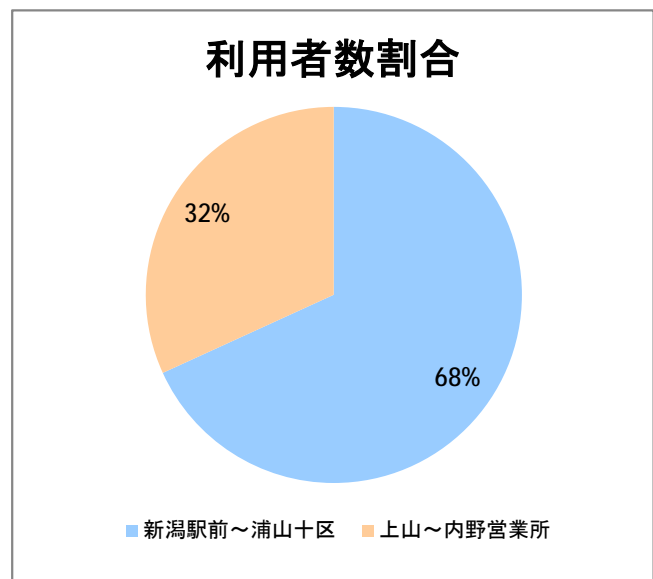

【W2】西小針

2016年12月

停留所	利用者数(人)
新潟駅前	93,644
駅前通	6,601
万代シテイ	46,113
礎町	4,364
本町	34,472
古町	50,417
東中通	11,218
市役所前	23,105
新潟中央高校前	8,449
学校町三番町	5,418
新潟商業高校前	5,048
新潟高校前	9,561
関屋本村	4,903
昭和町	5,179
浜松町	5,169
信濃町	10,081
有明台	5,368
有明大橋西詰	5,694
浦山三区	4,699
浦山六区	2,887
浦山十区	3,934
上山	11,496
松美台	4,386
小針十字路	11,109
小針自由が丘	6,474
西小針	7,756
日和が丘	9,189
寺尾台	5,894
寺尾公園前	8,331
寺尾新町東	4,489
寺尾新町西	5,466
下道上が丘	6,898
上道上が丘	5,530
新大入口	8,270
坂井	2,532
新通橋	308
西坂井団地	120
新通南	609
信楽園病院	5,426
大野郷屋	842
内野一番町	838
内野二番町	739
新大国道口	2,087
新大正門	3,032
新大中門	3,955
新大西門	18,730
新大南	483
五十嵐二の町南	228
新大工学部前	570
五十嵐二の町	465