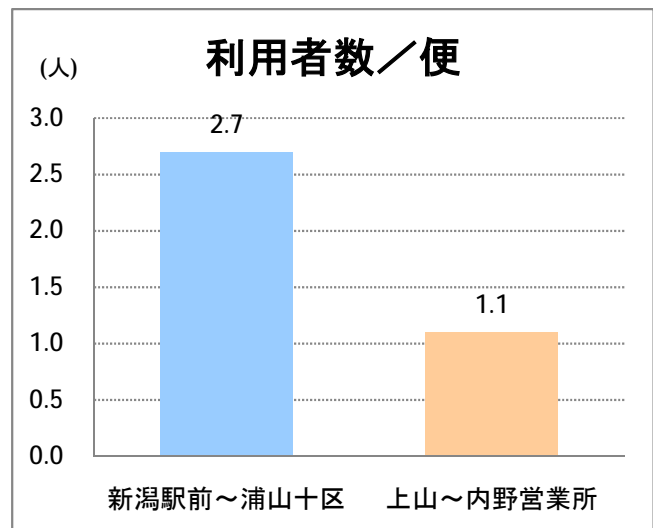

【W2】西小針

2016年12月

停留所	利用者数(人)
新潟駅前	93,644
駅前通	6,601
万代シテイ	46,113
礎町	4,364
本町	34,472
古町	50,417
東中通	11,218
市役所前	23,105
新潟中央高校前	8,449
学校町三番町	5,418
新潟商業高校前	5,048
新潟高校前	9,561
関屋本村	4,903
昭和町	5,179
浜松町	5,169
信濃町	10,081
有明台	5,368
有明大橋西詰	5,694
浦山三区	4,699
浦山六区	2,887
浦山十区	3,934
上山	11,496
松美台	4,386
小針十字路	11,109
小針自由が丘	6,474
西小針	7,756
日和が丘	9,189
寺尾台	5,894
寺尾公園前	8,331
寺尾新町東	4,489
寺尾新町西	5,466
下道上が丘	6,898
上道上が丘	5,530
新大入口	8,270
坂井	2,532
新通橋	308
西坂井団地	120
新通南	609
信楽園病院	5,426
大野郷屋	842
内野一番町	838
内野二番町	739
新大国道口	2,087
新大正門	3,032
新大中門	3,955
新大西門	18,730
新大南	483
五十嵐二の町南	228
新大工学部前	570
五十嵐二の町	465