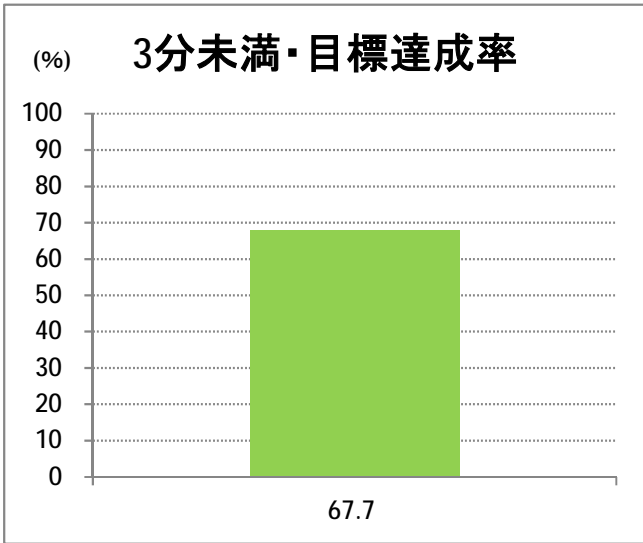

**【E8】石山(東明)**

2016年11月

停留所	利用者数(人)
万代シテイ	8,774
新潟駅前	4,230
駅前通	1,039
明石一丁目	1,524
蒲原町	1,020
沼垂白山	598
馬越	1,557
紫竹	1,354
南紫竹一丁目	2,079
江南二丁目	660
江南小学校前	1,025
東明二丁目	1,425
石山中学前	580
石山出張所前	643
石山	297
石山駅入口南	810
粟山	1,166
中野山五丁目	845
中野山東	681
石山第二団地	887
猿が馬場一丁目	771
猿が馬場二丁目	994
新岡山	537
岡山	551
大形駅前	761
石動	10
北高校前	3,677
西野入口	1
大淵団地	7
下大淵	4
大淵小学校前	0
大淵	42
大江山連絡所前	145