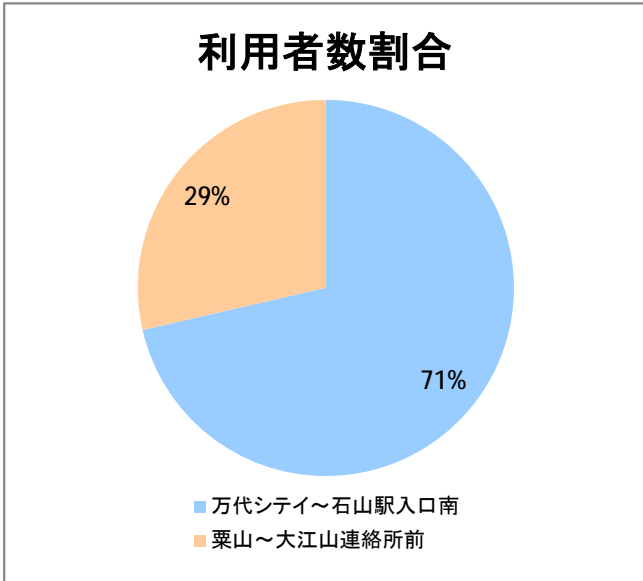

**【E8】石山(東明)**

2016年11月

停留所	利用者数(人)
万代シテイ	8,774
新潟駅前	4,230
駅前通	1,039
明石一丁目	1,524
蒲原町	1,020
沼垂白山	598
馬越	1,557
紫竹	1,354
南紫竹一丁目	2,079
江南二丁目	660
江南小学校前	1,025
東明二丁目	1,425
石山中学前	580
石山出張所前	643
石山	297
石山駅入口南	810
粟山	1,166
中野山五丁目	845
中野山東	681
石山第二団地	887
猿が馬場一丁目	771
猿が馬場二丁目	994
新岡山	537
岡山	551
大形駅前	761
石動	10
北高校前	3,677
西野入口	1
大淵団地	7
下大淵	4
大淵小学校前	0
大淵	42
大江山連絡所前	145