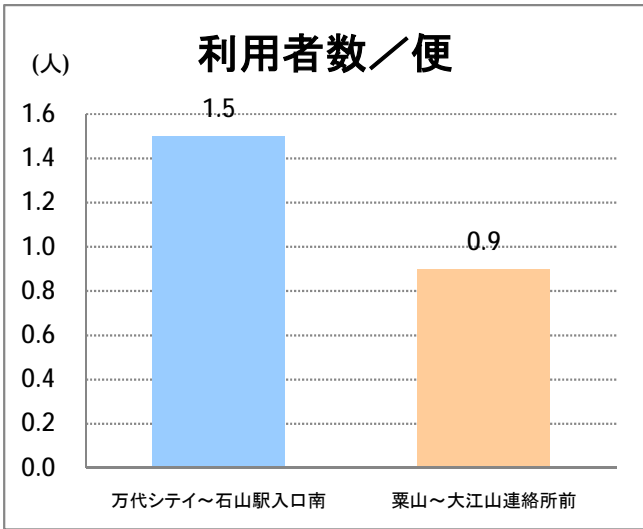

**【E8】石山(東明)**

2016年11月

停留所	利用者数(人)
万代シテイ	8,774
新潟駅前	4,230
駅前通	1,039
明石一丁目	1,524
蒲原町	1,020
沼垂白山	598
馬越	1,557
紫竹	1,354
南紫竹一丁目	2,079
江南二丁目	660
江南小学校前	1,025
東明二丁目	1,425
石山中学前	580
石山出張所前	643
石山	297
石山駅入口南	810
粟山	1,166
中野山五丁目	845
中野山東	681
石山第二団地	887
猿が馬場一丁目	771
猿が馬場二丁目	994
新岡山	537
岡山	551
大形駅前	761
石動	10
北高校前	3,677
西野入口	1
大淵団地	7
下大淵	4
大淵小学校前	0
大淵	42
大江山連絡所前	145