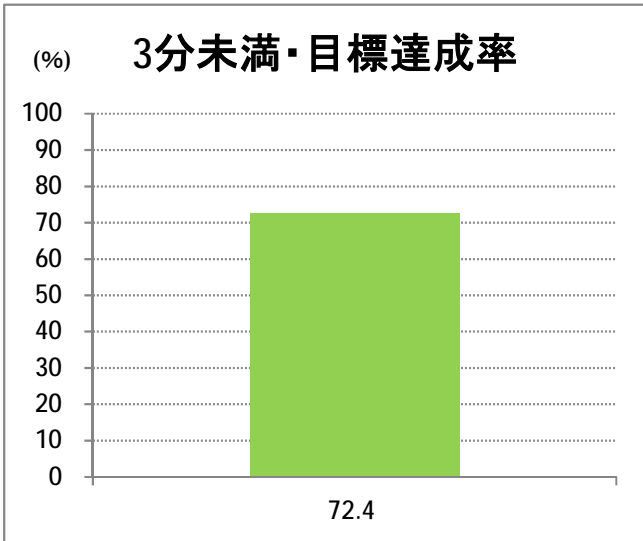

【E4】大形

2016年11月

停留所	利用者数(人)
万代シテイ	15,071
新潟駅前	13,437
明石一丁目	4,154
蒲原町	2,084
東新潟中学前	1,442
中山木戸	2,295
山木戸	2,575
赤道下木戸	0
東部営業所	10
下木戸	5,193
上木戸新町	3,398
寺山橋	2,807
大形本町三丁目	7,322
大形本町	3,166
県立大学前	1,954
柳が丘団地	1,150
一日市	2,572
大形保育園前	140
海老ヶ瀬本村	160
大形中学前	63
東特別支援学校前	630
津島屋七丁目南	80
津島屋七丁目	95
津島屋三丁目	622
津島屋	751
本所	66
光桂寺前	42
下江口	22
上江口	13
三百地	60
大洲	187
大江山連絡所前	669
泰平橋東詰	115
新崎鉄工団地前	44
新崎団地前	174
兄弟堀	15
新井郷	10
早通南四丁目	63
早通南二丁目	43
早通駅前	275
南県営住宅前	247
須戸大橋	14
須戸入口	15
下土地亀	10
他門大橋	61
他門	80
葛塚仲町	35
北区役所前	21
白新町	369
豊栄駅前	1,445