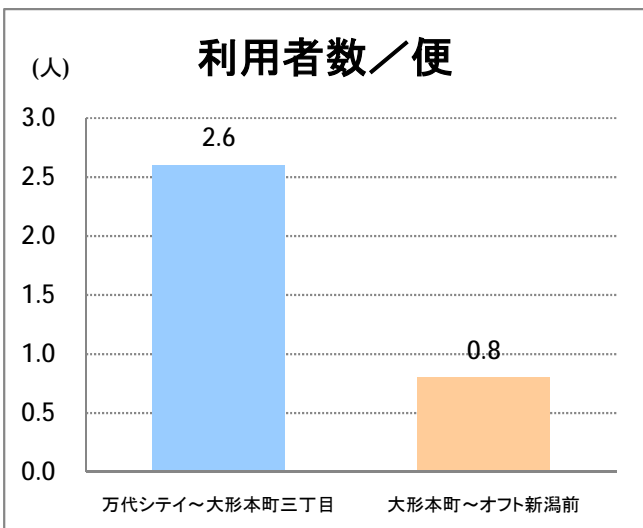

【E4】大形

2016年11月

停留所	利用者数(人)
万代シテイ	15,071
新潟駅前	13,437
明石一丁目	4,154
蒲原町	2,084
東新潟中学前	1,442
中山木戸	2,295
山木戸	2,575
赤道下木戸	0
東部営業所	10
下木戸	5,193
上木戸新町	3,398
寺山橋	2,807
大形本町三丁目	7,322
大形本町	3,166
県立大学前	1,954
柳が丘団地	1,150
一日市	2,572
大形保育園前	140
海老ヶ瀬本村	160
大形中学前	63
東特別支援学校前	630
津島屋七丁目南	80
津島屋七丁目	95
津島屋三丁目	622
津島屋	751
本所	66
光桂寺前	42
下江口	22
上江口	13
三百地	60
大洲	187
大江山連絡所前	669
泰平橋東詰	115
新崎鉄工団地前	44
新崎団地前	174
兄弟堀	15
新井郷	10
早通南四丁目	63
早通南二丁目	43
早通駅前	275
南県営住宅前	247
須戸大橋	14
須戸入口	15
下土地亀	10
他門大橋	61
他門	80
葛塚仲町	35
北区役所前	21
白新町	369
豊栄駅前	1,445