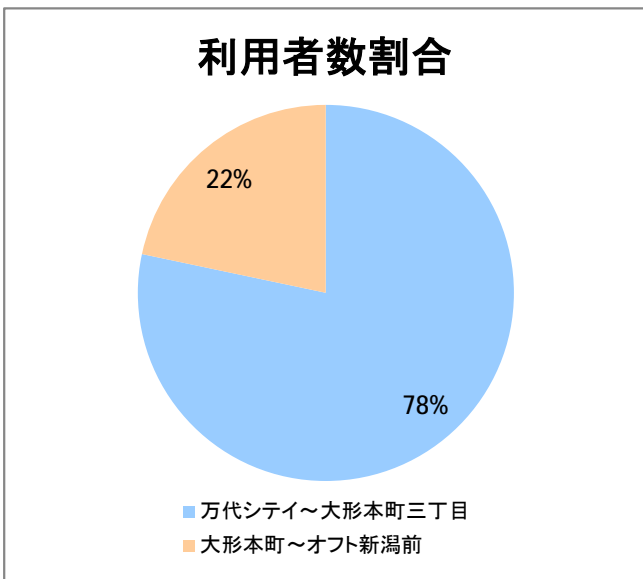

【E4】大形

2016年11月

停留所	利用者数(人)
万代シテイ	15,071
新潟駅前	13,437
明石一丁目	4,154
蒲原町	2,084
東新潟中学前	1,442
中山木戸	2,295
山木戸	2,575
赤道下木戸	0
東部営業所	10
下木戸	5,193
上木戸新町	3,398
寺山橋	2,807
大形本町三丁目	7,322
大形本町	3,166
県立大学前	1,954
柳が丘団地	1,150
一日市	2,572
大形保育園前	140
海老ヶ瀬本村	160
大形中学前	63
東特別支援学校前	630
津島屋七丁目南	80
津島屋七丁目	95
津島屋三丁目	622
津島屋	751
本所	66
光桂寺前	42
下江口	22
上江口	13
三百地	60
大洲	187
大江山連絡所前	669
泰平橋東詰	115
新崎鉄工団地前	44
新崎団地前	174
兄弟堀	15
新井郷	10
早通南四丁目	63
早通南二丁目	43
早通駅前	275
南県営住宅前	247
須戸大橋	14
須戸入口	15
下土地亀	10
他門大橋	61
他門	80
葛塚仲町	35
北区役所前	21
白新町	369
豊栄駅前	1,445