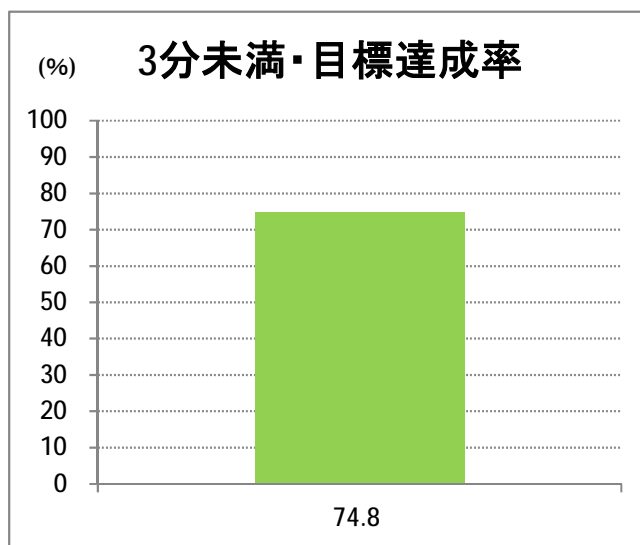

【E2】松浜

2016年11月

停留所	利用者数(人)
市役所前	8,994
東中通	619
古町	3,295
本町	3,614
新潟駅前	56,645
駅前通	955
弁天二丁目	670
万代一丁目	1,294
万代シテイ	30,485
万代町	1,579
東地区総合庁舎前	1,307
沼垂四ツ角	1,769
万代高校前	1,094
新潟日報ビル ^{イッパ}	10,777
宮浦中学前	2,128
万国橋	914
中央埠頭	5,998
北埠頭	987
紡績口	3,768
末広橋	5,268
北葉町	11,222
秋葉一丁目	7,683
山ノ下中学前	5,188
宝町	3,632
浜谷町	6,591
北浜谷町	187
船江町西	242
平和町東	13
山ノ下海浜公園前	502
泰叟寺前	289
船江町一丁目	287
平和台団地前	228
船江町二丁目	1,265
物見山	11,999
朝鮮学校前	9,630
中道山	3,026
河渡新町	6,847
空港入口	2,837
新潟空港	4,860
下山小学校前	2,470
浄化センター前	1,144
下山	1,118
松浜二丁目	3,775
松浜中学前	6,388
松浜小学校前	1,561
本町四丁目	603
本町二丁目	1,937
本町一丁目	2,320
松港橋	3,229
松浜	12,128