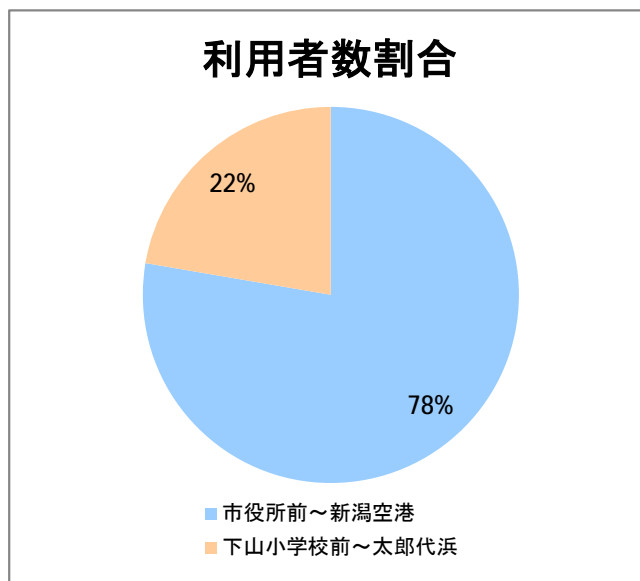

【E2】松浜

2016年11月

停留所	利用者数(人)
市役所前	8,994
東中通	619
古町	3,295
本町	3,614
新潟駅前	56,645
駅前通	955
弁天二丁目	670
万代一丁目	1,294
万代シテイ	30,485
万代町	1,579
東地区総合庁舎前	1,307
沼垂四ツ角	1,769
万代高校前	1,094
新潟日報ビル ^{イッパ}	10,777
宮浦中学前	2,128
万国橋	914
中央埠頭	5,998
北埠頭	987
紡績口	3,768
末広橋	5,268
北葉町	11,222
秋葉一丁目	7,683
山ノ下中学前	5,188
宝町	3,632
浜谷町	6,591
北浜谷町	187
船江町西	242
平和町東	13
山ノ下海浜公園前	502
泰叟寺前	289
船江町一丁目	287
平和台団地前	228
船江町二丁目	1,265
物見山	11,999
朝鮮学校前	9,630
中道山	3,026
河渡新町	6,847
空港入口	2,837
新潟空港	4,860
下山小学校前	2,470
浄化センター前	1,144
下山	1,118
松浜二丁目	3,775
松浜中学前	6,388
松浜小学校前	1,561
本町四丁目	603
本町二丁目	1,937
本町一丁目	2,320
松港橋	3,229
松浜	12,128