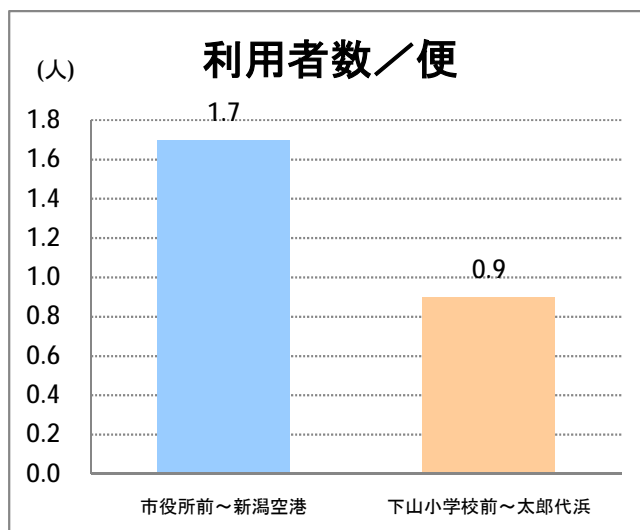

【E2】松浜

2016年11月

停留所	利用者数(人)
市役所前	8,994
東中通	619
古町	3,295
本町	3,614
新潟駅前	56,645
駅前通	955
弁天二丁目	670
万代一丁目	1,294
万代シテイ	30,485
万代町	1,579
東地区総合庁舎前	1,307
沼垂四ツ角	1,769
万代高校前	1,094
新潟日報ビル ^{イッパ}	10,777
宮浦中学前	2,128
万国橋	914
中央埠頭	5,998
北埠頭	987
紡績口	3,768
末広橋	5,268
北葉町	11,222
秋葉一丁目	7,683
山ノ下中学前	5,188
宝町	3,632
浜谷町	6,591
北浜谷町	187
船江町西	242
平和町東	13
山ノ下海浜公園前	502
泰叟寺前	289
船江町一丁目	287
平和台団地前	228
船江町二丁目	1,265
物見山	11,999
朝鮮学校前	9,630
中道山	3,026
河渡新町	6,847
空港入口	2,837
新潟空港	4,860
下山小学校前	2,470
浄化センター前	1,144
下山	1,118
松浜二丁目	3,775
松浜中学前	6,388
松浜小学校前	1,561
本町四丁目	603
本町二丁目	1,937
本町一丁目	2,320
松港橋	3,229
松浜	12,128