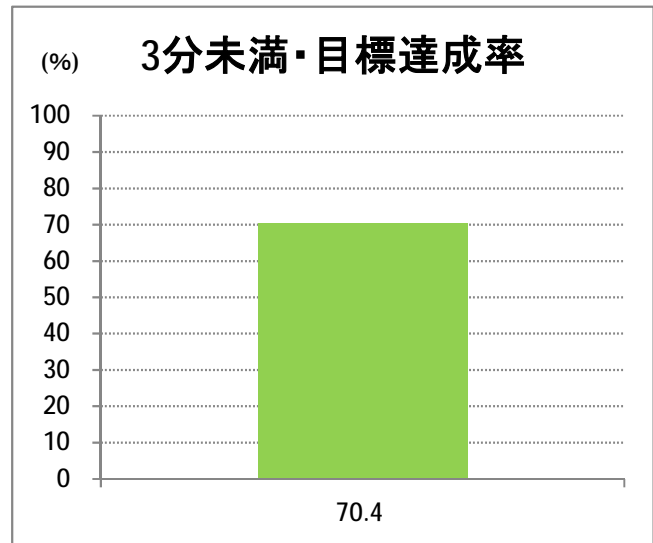

【W2】西小針

2016年11月

停留所	利用者数(人)
新潟駅前	92,221
駅前通	6,391
万代シテイ	42,380
礎町	4,332
本町	31,577
古町	45,379
東中通	10,886
市役所前	23,285
新潟中央高校前	7,827
学校町三番町	4,950
新潟商業高校前	4,608
新潟高校前	8,340
関屋本村	4,441
昭和町	4,731
浜松町	4,622
信濃町	9,145
有明台	5,310
有明大橋西詰	5,242
浦山三区	4,313
浦山六区	2,846
浦山十区	3,654
上山	10,707
松美台	4,039
小針十字路	10,350
小針自由が丘	6,020
西小針	7,351
日和が丘	8,353
寺尾台	5,323
寺尾公園前	8,149
寺尾新町東	4,236
寺尾新町西	5,156
下道上が丘	6,738
上道上が丘	5,291
新大入口	7,509
坂井	2,435
新通橋	321
西坂井団地	107
新通南	492
信楽園病院	6,088
大野郷屋	783
内野一番町	715
内野二番町	729
新大国道口	1,842
新大正門	2,802
新大中門	4,081
新大西門	20,802
新大南	522
五十嵐二の町南	220
新大工学部前	548
五十嵐二の町	460