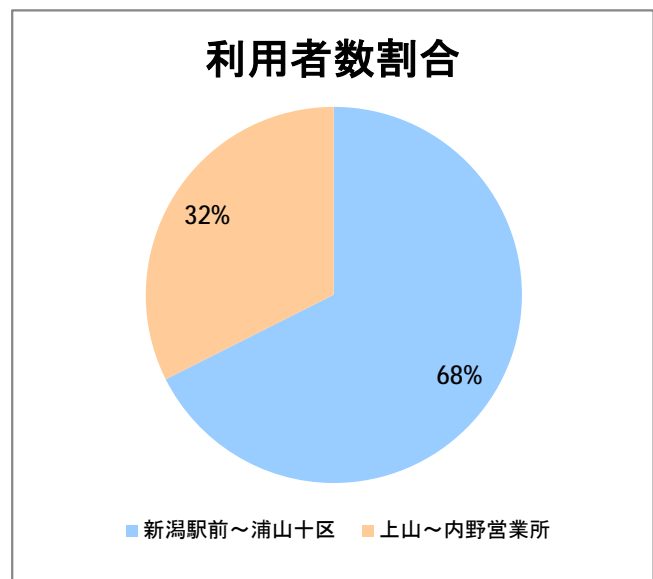

【W2】西小針

2016年11月

停留所	利用者数(人)
新潟駅前	92,221
駅前通	6,391
万代シテイ	42,380
礎町	4,332
本町	31,577
古町	45,379
東中通	10,886
市役所前	23,285
新潟中央高校前	7,827
学校町三番町	4,950
新潟商業高校前	4,608
新潟高校前	8,340
関屋本村	4,441
昭和町	4,731
浜松町	4,622
信濃町	9,145
有明台	5,310
有明大橋西詰	5,242
浦山三区	4,313
浦山六区	2,846
浦山十区	3,654
上山	10,707
松美台	4,039
小針十字路	10,350
小針自由が丘	6,020
西小針	7,351
日和が丘	8,353
寺尾台	5,323
寺尾公園前	8,149
寺尾新町東	4,236
寺尾新町西	5,156
下道上が丘	6,738
上道上が丘	5,291
新大入口	7,509
坂井	2,435
新通橋	321
西坂井団地	107
新通南	492
信楽園病院	6,088
大野郷屋	783
内野一番町	715
内野二番町	729
新大国道口	1,842
新大正門	2,802
新大中門	4,081
新大西門	20,802
新大南	522
五十嵐二の町南	220
新大工学部前	548
五十嵐二の町	460