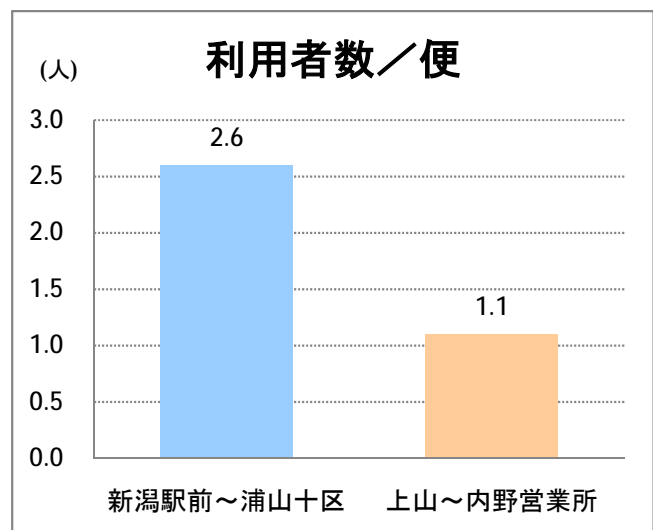

【W2】西小針

2016年11月

停留所	利用者数(人)
新潟駅前	92,221
駅前通	6,391
万代シテイ	42,380
礎町	4,332
本町	31,577
古町	45,379
東中通	10,886
市役所前	23,285
新潟中央高校前	7,827
学校町三番町	4,950
新潟商業高校前	4,608
新潟高校前	8,340
関屋本村	4,441
昭和町	4,731
浜松町	4,622
信濃町	9,145
有明台	5,310
有明大橋西詰	5,242
浦山三区	4,313
浦山六区	2,846
浦山十区	3,654
上山	10,707
松美台	4,039
小針十字路	10,350
小針自由が丘	6,020
西小針	7,351
日和が丘	8,353
寺尾台	5,323
寺尾公園前	8,149
寺尾新町東	4,236
寺尾新町西	5,156
下道上が丘	6,738
上道上が丘	5,291
新大入口	7,509
坂井	2,435
新通橋	321
西坂井団地	107
新通南	492
信楽園病院	6,088
大野郷屋	783
内野一番町	715
内野二番町	729
新大国道口	1,842
新大正門	2,802
新大中門	4,081
新大西門	20,802
新大南	522
五十嵐二の町南	220
新大工学部前	548
五十嵐二の町	460