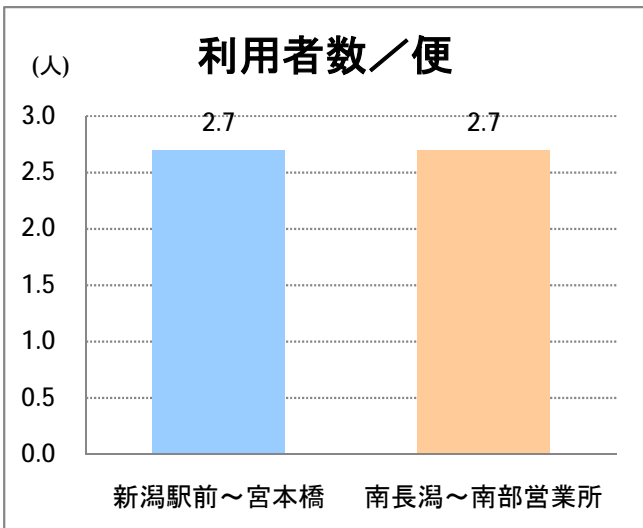

【S6】長潟

2016年11月

停留所	利用者数(人)
新潟駅前	3,669
駅前通	172
万代シテイ	661
礎町	240
本町	684
古町	1,795
東中通	536
市役所前	12,241
白山公園前	426
南高校前	2,045
鳥屋野十字路	2,484
堀の内	2,818
北越高校前	1,284
米山	1,025
笹口二丁目	3,948
新潟駅南口	53,205
笹口大通	2,533
鎧	2,656
紫竹山	2,930
弁天橋	6,254
原の台	8,324
北谷内	8,643
山潟小学校前	4,064
宮本橋	6,426
南長潟	4,352
亀田インター	1,150
イオンモール新潟南	15,988
下早通	69
早通	33
中早通	109
亀田工業団地入口	35
南部営業所	16,980