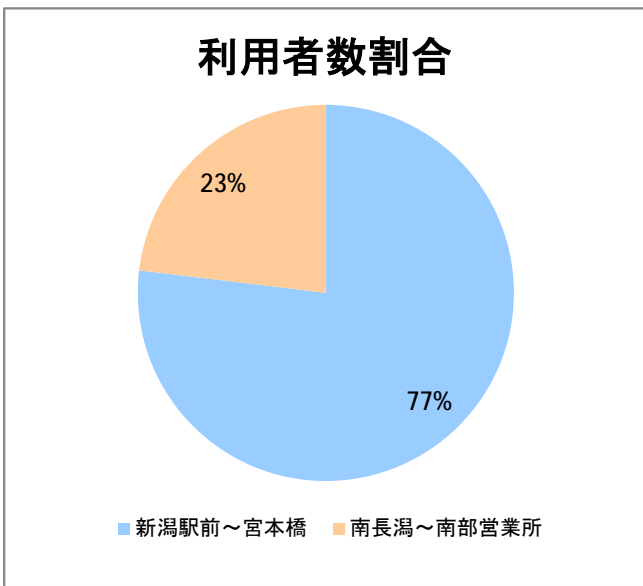

【S6】長潟

2016年11月

停留所	利用者数(人)
新潟駅前	3,669
駅前通	172
万代シテイ	661
礎町	240
本町	684
古町	1,795
東中通	536
市役所前	12,241
白山公園前	426
南高校前	2,045
鳥屋野十字路	2,484
堀の内	2,818
北越高校前	1,284
米山	1,025
笹口二丁目	3,948
新潟駅南口	53,205
笹口大通	2,533
鎧	2,656
紫竹山	2,930
弁天橋	6,254
原の台	8,324
北谷内	8,643
山潟小学校前	4,064
宮本橋	6,426
南長潟	4,352
亀田インター	1,150
イオンモール新潟南	15,988
下早通	69
早通	33
中早通	109
亀田工業団地入口	35
南部営業所	16,980