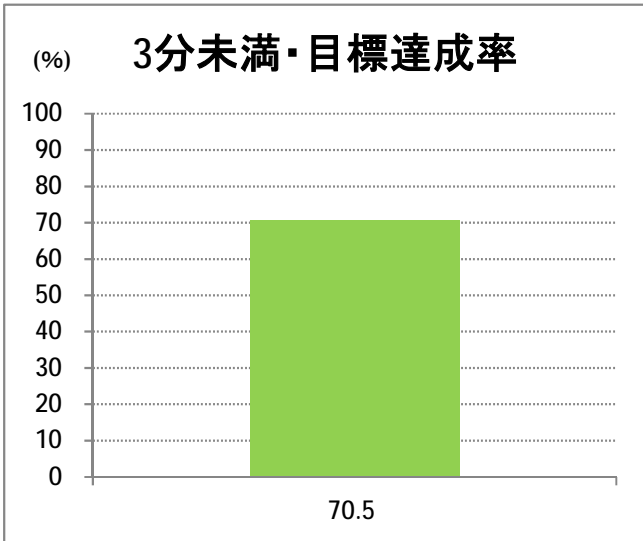

【S6】長潟

2016年11月

停留所	利用者数(人)
新潟駅前	3,669
駅前通	172
万代シテイ	661
礎町	240
本町	684
古町	1,795
東中通	536
市役所前	12,241
白山公園前	426
南高校前	2,045
鳥屋野十字路	2,484
堀の内	2,818
北越高校前	1,284
米山	1,025
笹口二丁目	3,948
新潟駅南口	53,205
笹口大通	2,533
鎧	2,656
紫竹山	2,930
弁天橋	6,254
原の台	8,324
北谷内	8,643
山潟小学校前	4,064
宮本橋	6,426
南長潟	4,352
亀田インター	1,150
イオンモール新潟南	15,988
下早通	69
早通	33
中早通	109
亀田工業団地入口	35
南部営業所	16,980