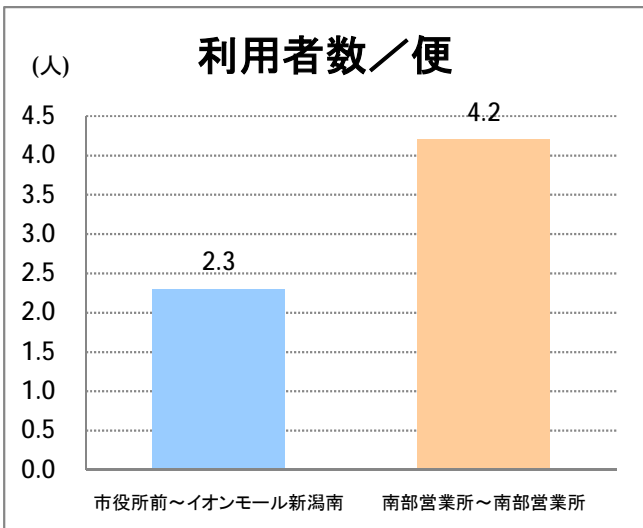

【S6】長潟(東跨線橋)

2016年11月

停留所	利用者数(人)
市役所前	1,969
東中通	128
古町	449
本町	750
万代シテイ	547
駅前通	179
明石一丁目	259
花園町	201
笹口	461
笹口二丁目	505
新潟駅南口	4,319
笹口大通	349
鏡	310
紫竹山	580
弁天橋	770
原の台	874
北谷内	1,095
山潟小学校前	467
宮本橋	803
南長潟	498
亀田インター	120
イオンモール新潟南	2,014
南部営業所	1,425