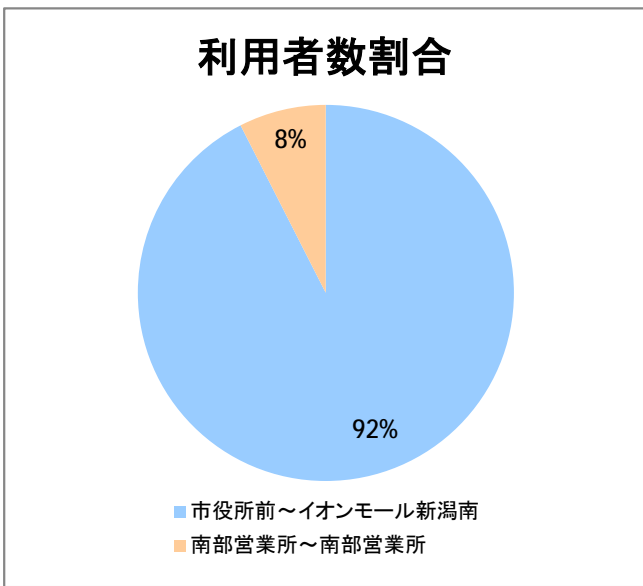

【S6】長潟(東跨線橋)

2016年11月

停留所	利用者数(人)
市役所前	1,969
東中通	128
古町	449
本町	750
万代シテイ	547
駅前通	179
明石一丁目	259
花園町	201
笹口	461
笹口二丁目	505
新潟駅南口	4,319
笹口大通	349
鏡	310
紫竹山	580
弁天橋	770
原の台	874
北谷内	1,095
山潟小学校前	467
宮本橋	803
南長潟	498
亀田インター	120
イオンモール新潟南	2,014
南部営業所	1,425