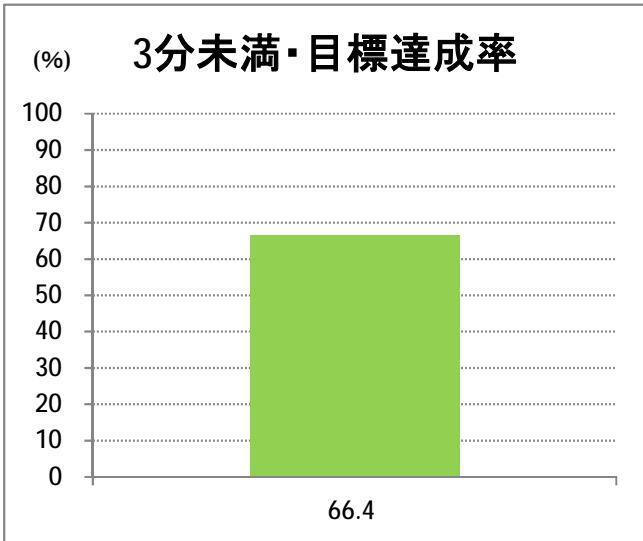

【S6】長潟(東跨線橋)

2016年11月

停留所	利用者数(人)
市役所前	1,969
東中通	128
古町	449
本町	750
万代シテイ	547
駅前通	179
明石一丁目	259
花園町	201
笹口	461
笹口二丁目	505
新潟駅南口	4,319
笹口大通	349
鏡	310
紫竹山	580
弁天橋	770
原の台	874
北谷内	1,095
山潟小学校前	467
宮本橋	803
南長潟	498
亀田インター	120
イオンモール新潟南	2,014
南部営業所	1,425