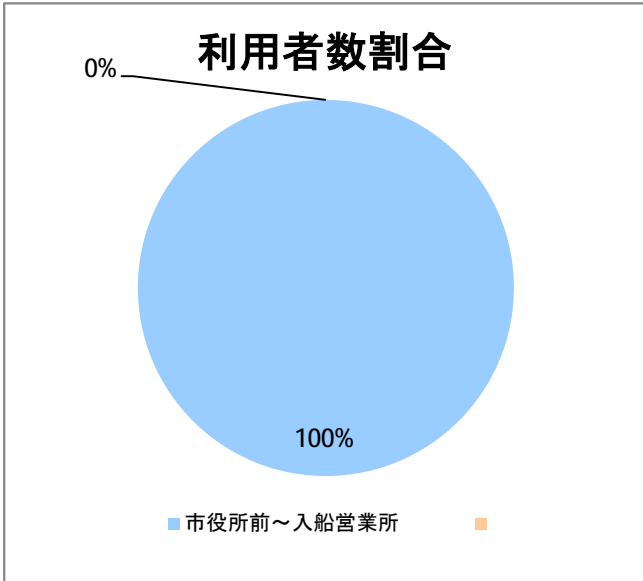

【C5】西堀通

2016年11月

停留所	利用者数(人)
市役所前	5,454
西堀通二番町	469
西堀通四番町	902
古町	5,960
西堀通八番町	434
西堀通十番町	862
東堀通十二番町	1,269
本町通十四番町	1,381
横七番町二丁目	1,063
寿小路	1,806
附船町一丁目	2,139
入船町六丁目	1,326
入船営業所	3,434

【C5】西堀通(臨港)

2016年11月

停留所	利用者数(人)
市役所前	118
西堀通二番町	8
西堀通四番町	42
古町	216
西堀通八番町	36
西堀通十番町	31
東堀通十二番町	67
本町通十四番町	71
横七番町二丁目	60
寿小路	72
浮洲町	31
窪田町西	47
窪田町東	46
ひばり荘前	57
入船営業所	35
入船みなとタワー前	0
臨港町	14
山ノ下	21
山ノ下郵便局前	19
末広橋	21
北葉町	52
秋葉一丁目	26
桃山町一丁目	6
桃山町二丁目	7
臨港病院前	129