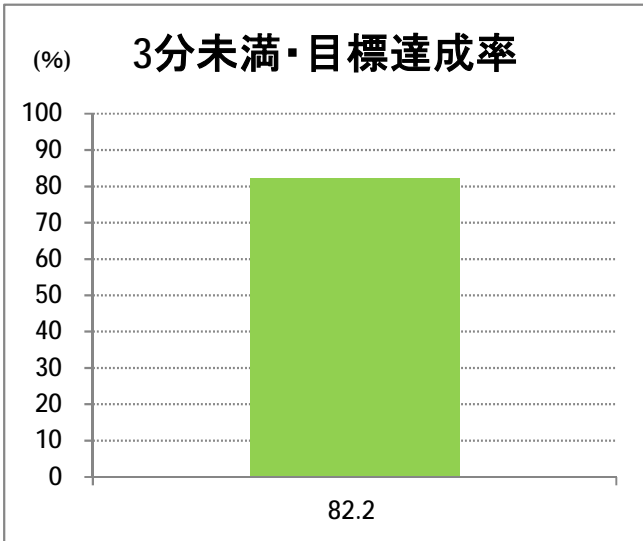

【C5】西堀通

2016年11月

停留所	利用者数(人)
市役所前	5,454
西堀通二番町	469
西堀通四番町	902
古町	5,960
西堀通八番町	434
西堀通十番町	862
東堀通十二番町	1,269
本町通十四番町	1,381
横七番町二丁目	1,063
寿小路	1,806
附船町一丁目	2,139
入船町六丁目	1,326
入船営業所	3,434

【C5】西堀通(臨港)

2016年11月

停留所	利用者数(人)
市役所前	118
西堀通二番町	8
西堀通四番町	42
古町	216
西堀通八番町	36
西堀通十番町	31
東堀通十二番町	67
本町通十四番町	71
横七番町二丁目	60
寿小路	72
浮洲町	31
窪田町西	47
窪田町東	46
ひばり荘前	57
入船営業所	35
入船みなとタワー前	0
臨港町	14
山ノ下	21
山ノ下郵便局前	19
末広橋	21
北葉町	52
秋葉一丁目	26
桃山町一丁目	6
桃山町二丁目	7
臨港病院前	129