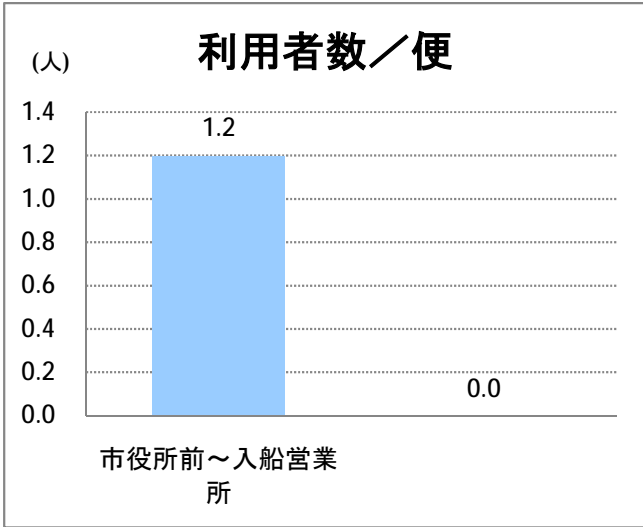

【C5】西堀通

2016年11月

停留所	利用者数(人)
市役所前	5,454
西堀通二番町	469
西堀通四番町	902
古町	5,960
西堀通八番町	434
西堀通十番町	862
東堀通十二番町	1,269
本町通十四番町	1,381
横七番町二丁目	1,063
寿小路	1,806
附船町一丁目	2,139
入船町六丁目	1,326
入船営業所	3,434

【C5】西堀通(臨港)

2016年11月

停留所	利用者数(人)
市役所前	118
西堀通二番町	8
西堀通四番町	42
古町	216
西堀通八番町	36
西堀通十番町	31
東堀通十二番町	67
本町通十四番町	71
横七番町二丁目	60
寿小路	72
浮洲町	31
窪田町西	47
窪田町東	46
ひばり荘前	57
入船営業所	35
入船みなとタワー前	0
臨港町	14
山ノ下	21
山ノ下郵便局前	19
末広橋	21
北葉町	52
秋葉一丁目	26
桃山町一丁目	6
桃山町二丁目	7
臨港病院前	129