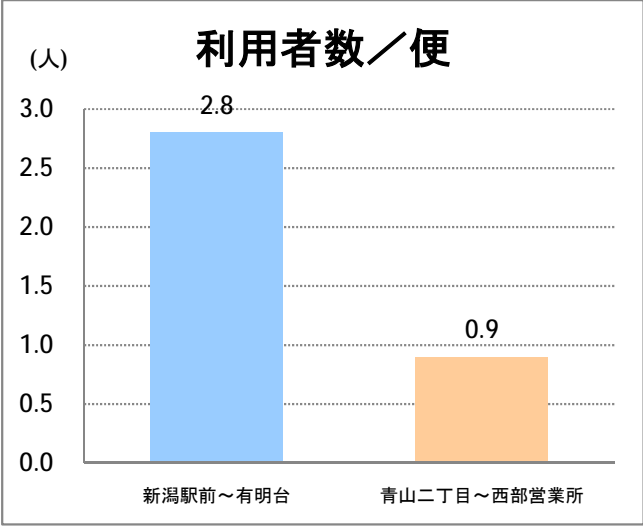

**【C2】浜浦町**

2016年11月

停留所	利用者数(人)
新潟駅前	62,184
駅前通	3,301
万代シテイ	20,377
礎町	7,112
本町	7,060
古町	27,716
西大畑	1,877
南浜通	1,719
神宮前	2,681
西大畑坂上	4,584
附属学校入口	4,269
旭町通二番町	1,776
岡本小路	2,613
附属学校前	5,353
護国神社前	1,316
水道町一丁目	6,513
新潟青陵大学前	4,717
なぎさ荘前	397
水族館前	4,434
松波町一丁目	4,173
松波町三丁目	2,310
金衛町一丁目	2,487
金衛町二丁目	4,346
浜浦町一丁目	5,836
浜浦町二丁目	4,644
文京町	2,550
信濃町	9,453
有明台	636
青山二丁目	668
青山本村	1,248
青山稲荷前	773
水道遊園前	458
東青山一丁目	283
小針二丁目	790
新潟医療センター前	1,284
小針四丁目	408
小新ポンプ場前	318
小新四丁目	1,230
済生会第二病院前	1,015
寺地西団地前	185
西部営業所	5,357