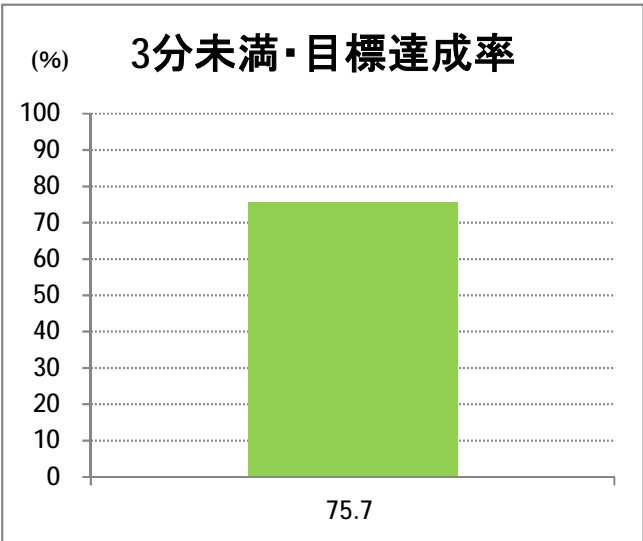

**【C2】浜浦町**

2016年11月

停留所	利用者数(人)
新潟駅前	62,184
駅前通	3,301
万代シテイ	20,377
礎町	7,112
本町	7,060
古町	27,716
西大畑	1,877
南浜通	1,719
神宮前	2,681
西大畑坂上	4,584
附属学校入口	4,269
旭町通二番町	1,776
岡本小路	2,613
附属学校前	5,353
護国神社前	1,316
水道町一丁目	6,513
新潟青陵大学前	4,717
なぎさ荘前	397
水族館前	4,434
松波町一丁目	4,173
松波町三丁目	2,310
金衛町一丁目	2,487
金衛町二丁目	4,346
浜浦町一丁目	5,836
浜浦町二丁目	4,644
文京町	2,550
信濃町	9,453
有明台	636
青山二丁目	668
青山本村	1,248
青山稲荷前	773
水道遊園前	458
東青山一丁目	283
小針二丁目	790
新潟医療センター前	1,284
小針四丁目	408
小新ポンプ場前	318
小新四丁目	1,230
済生会第二病院前	1,015
寺地西団地前	185
西部営業所	5,357