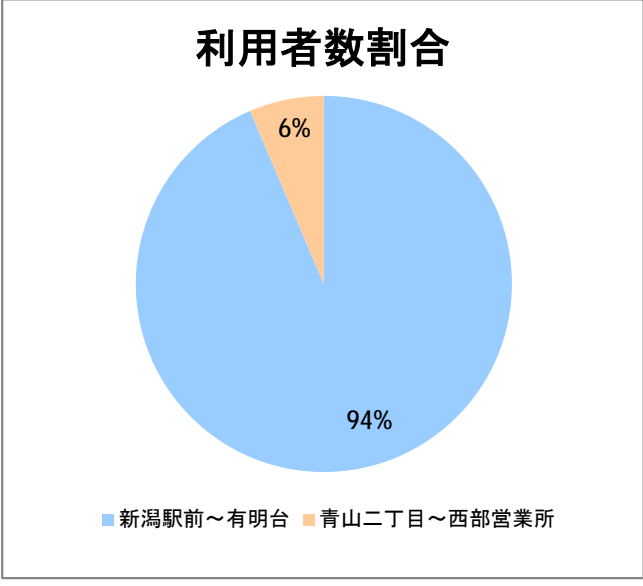

**【C2】浜浦町**

2016年11月

停留所	利用者数(人)
新潟駅前	62,184
駅前通	3,301
万代シテイ	20,377
礎町	7,112
本町	7,060
古町	27,716
西大畑	1,877
南浜通	1,719
神宮前	2,681
西大畑坂上	4,584
附属学校入口	4,269
旭町通二番町	1,776
岡本小路	2,613
附属学校前	5,353
護国神社前	1,316
水道町一丁目	6,513
新潟青陵大学前	4,717
なぎさ荘前	397
水族館前	4,434
松波町一丁目	4,173
松波町三丁目	2,310
金衛町一丁目	2,487
金衛町二丁目	4,346
浜浦町一丁目	5,836
浜浦町二丁目	4,644
文京町	2,550
信濃町	9,453
有明台	636
青山二丁目	668
青山本村	1,248
青山稲荷前	773
水道遊園前	458
東青山一丁目	283
小針二丁目	790
新潟医療センター前	1,284
小針四丁目	408
小新ポンプ場前	318
小新四丁目	1,230
済生会第二病院前	1,015
寺地西団地前	185
西部営業所	5,357