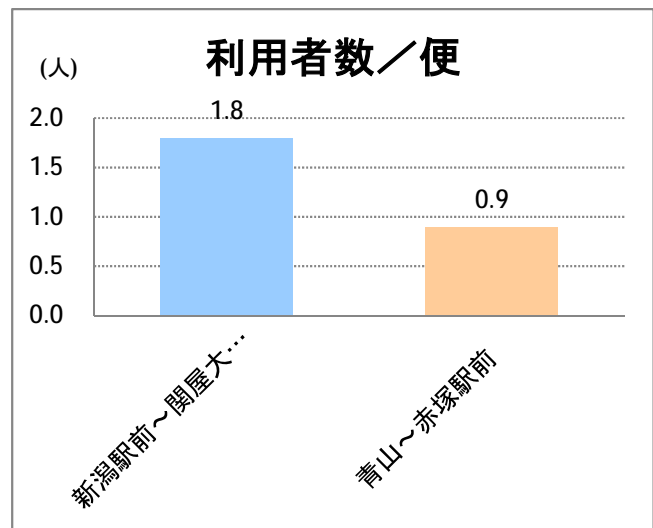

## 【W4】大堀

2016年10月

停留所	利用者数(人)
新潟駅前	4,475
駅前通	422
万代シテイ	1,856
礎町	214
本町	1,094
古町	2,372
東中通	643
市役所前	1,562
白山浦	111
白山駅前	825
高校通	206
宮前通	230
第一高校前	462
東関屋	146
関屋大川前	203
青山	19,534
青山一丁目	367
青山本村	2,808
青山稻荷前	504
水道遊園前	578
東青山一丁目	446
小針二丁目	1,900
新潟医療センター前	4,006
小針五丁目	2,841
小針六丁目	2,932
小針七丁目	817
坂井輪小学校前	2,858
坂井東二丁目	3,669
坂井東三丁目	3,338
坂井東小学校入口	5,432
新通小学校前	2,733
坂井村上下	955
坂井村上	2,484
新通橋	534
西坂井団地	150
新通南	479
信楽園病院	3,078
文理高校前	759
槇尾	63
西川橋	31
内野七番町	39
坂井	901
新大国道口	98
新大正門	93
新大中門	234
新大西門	1,216
大野郷屋	554
内野一番町	360
内野二番町	287
内野四ツ角	1,167