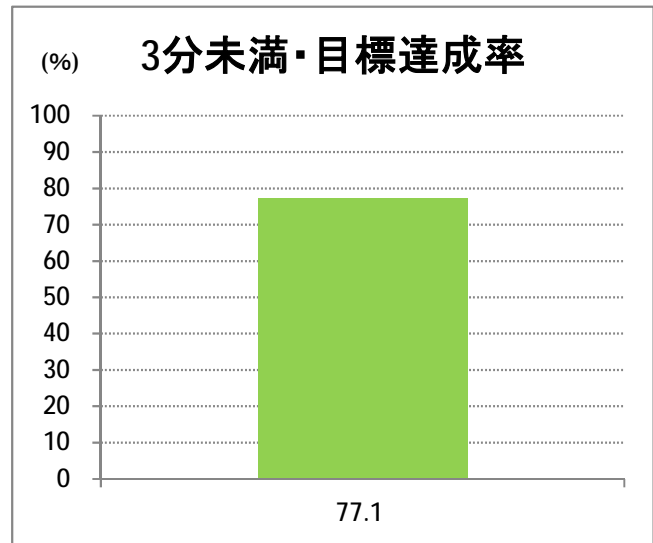

## 【W4】大堀

2016年10月

停留所	利用者数(人)
新潟駅前	4,475
駅前通	422
万代シテイ	1,856
礎町	214
本町	1,094
古町	2,372
東中通	643
市役所前	1,562
白山浦	111
白山駅前	825
高校通	206
宮前通	230
第一高校前	462
東関屋	146
関屋大川前	203
青山	19,534
青山一丁目	367
青山本村	2,808
青山稻荷前	504
水道遊園前	578
東青山一丁目	446
小針二丁目	1,900
新潟医療センター前	4,006
小針五丁目	2,841
小針六丁目	2,932
小針七丁目	817
坂井輪小学校前	2,858
坂井東二丁目	3,669
坂井東三丁目	3,338
坂井東小学校入口	5,432
新通小学校前	2,733
坂井村上下	955
坂井村上	2,484
新通橋	534
西坂井団地	150
新通南	479
信楽園病院	3,078
文理高校前	759
槇尾	63
西川橋	31
内野七番町	39
坂井	901
新大国道口	98
新大正門	93
新大中門	234
新大西門	1,216
大野郷屋	554
内野一番町	360
内野二番町	287
内野四ツ角	1,167