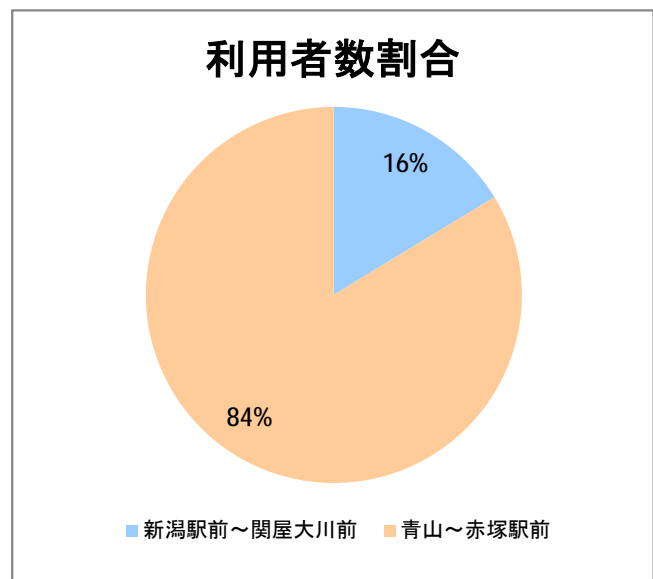

## 【W4】大堀

2016年10月

停留所	利用者数(人)
新潟駅前	4,475
駅前通	422
万代シテイ	1,856
礎町	214
本町	1,094
古町	2,372
東中通	643
市役所前	1,562
白山浦	111
白山駅前	825
高校通	206
宮前通	230
第一高校前	462
東関屋	146
関屋大川前	203
青山	19,534
青山一丁目	367
青山本村	2,808
青山稻荷前	504
水道遊園前	578
東青山一丁目	446
小針二丁目	1,900
新潟医療センター前	4,006
小針五丁目	2,841
小針六丁目	2,932
小針七丁目	817
坂井輪小学校前	2,858
坂井東二丁目	3,669
坂井東三丁目	3,338
坂井東小学校入口	5,432
新通小学校前	2,733
坂井村上下	955
坂井村上	2,484
新通橋	534
西坂井団地	150
新通南	479
信楽園病院	3,078
文理高校前	759
槇尾	63
西川橋	31
内野七番町	39
坂井	901
新大国道口	98
新大正門	93
新大中門	234
新大西門	1,216
大野郷屋	554
内野一番町	360
内野二番町	287
内野四ツ角	1,167