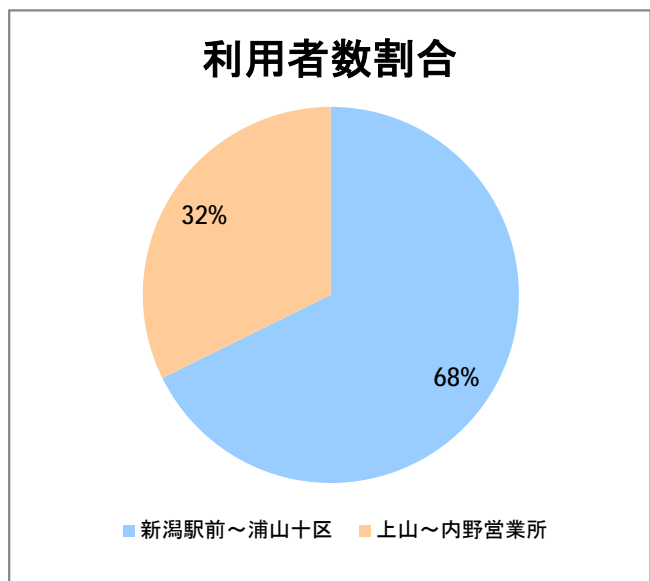

【W2】西小針

2016年10月

停留所	利用者数(人)
新潟駅前	91,136
駅前通	5,985
万代シテイ	41,667
礎町	4,069
本町	30,794
古町	47,689
東中通	10,895
市役所前	22,706
新潟中央高校前	7,398
学校町三番町	5,122
新潟商業高校前	4,842
新潟高校前	7,777
関屋本村	4,532
昭和町	4,783
浜松町	4,516
信濃町	9,035
有明台	5,202
有明大橋西詰	5,163
浦山三区	4,171
浦山六区	2,866
浦山十区	3,833
上山	10,926
松美台	3,925
小針十字路	9,888
小針自由が丘	6,164
西小針	7,407
日和が丘	8,524
寺尾台	5,250
寺尾公園前	8,044
寺尾新町東	4,086
寺尾新町西	5,113
下道上が丘	6,701
上道上が丘	5,314
新大入口	7,762
坂井	2,676
新通橋	281
西坂井団地	95
新通南	443
信楽園病院	5,792
大野郷屋	667
内野一番町	736
内野二番町	687
新大国道口	2,026
新大正門	3,012
新大中門	4,127
新大西門	19,011
新大南	579
五十嵐二の町南	225
新大工学部前	574
五十嵐二の町	481