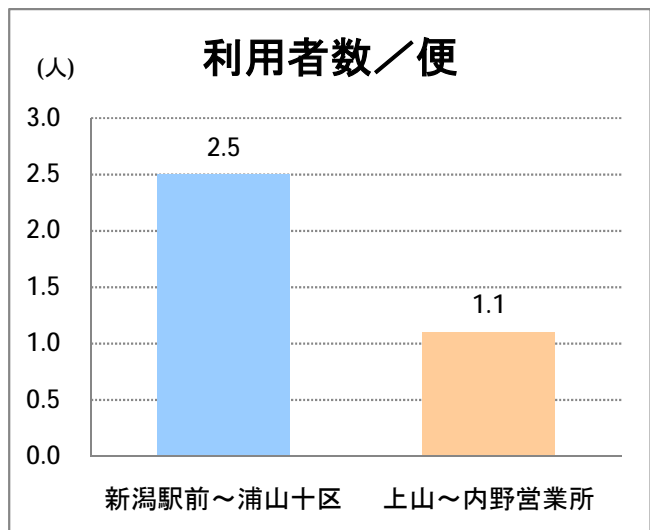

【W2】西小針

2016年10月

停留所	利用者数(人)
新潟駅前	91,136
駅前通	5,985
万代シテイ	41,667
礎町	4,069
本町	30,794
古町	47,689
東中通	10,895
市役所前	22,706
新潟中央高校前	7,398
学校町三番町	5,122
新潟商業高校前	4,842
新潟高校前	7,777
関屋本村	4,532
昭和町	4,783
浜松町	4,516
信濃町	9,035
有明台	5,202
有明大橋西詰	5,163
浦山三区	4,171
浦山六区	2,866
浦山十区	3,833
上山	10,926
松美台	3,925
小針十字路	9,888
小針自由が丘	6,164
西小針	7,407
日和が丘	8,524
寺尾台	5,250
寺尾公園前	8,044
寺尾新町東	4,086
寺尾新町西	5,113
下道上が丘	6,701
上道上が丘	5,314
新大入口	7,762
坂井	2,676
新通橋	281
西坂井団地	95
新通南	443
信楽園病院	5,792
大野郷屋	667
内野一番町	736
内野二番町	687
新大国道口	2,026
新大正門	3,012
新大中門	4,127
新大西門	19,011
新大南	579
五十嵐二の町南	225
新大工学部前	574
五十嵐二の町	481