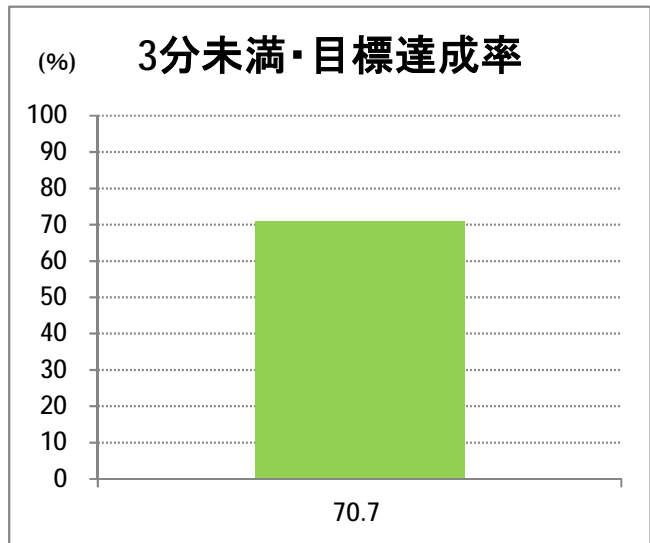

【W2】西小針

2016年10月

停留所	利用者数(人)
新潟駅前	91,136
駅前通	5,985
万代シテイ	41,667
礎町	4,069
本町	30,794
古町	47,689
東中通	10,895
市役所前	22,706
新潟中央高校前	7,398
学校町三番町	5,122
新潟商業高校前	4,842
新潟高校前	7,777
関屋本村	4,532
昭和町	4,783
浜松町	4,516
信濃町	9,035
有明台	5,202
有明大橋西詰	5,163
浦山三区	4,171
浦山六区	2,866
浦山十区	3,833
上山	10,926
松美台	3,925
小針十字路	9,888
小針自由が丘	6,164
西小針	7,407
日和が丘	8,524
寺尾台	5,250
寺尾公園前	8,044
寺尾新町東	4,086
寺尾新町西	5,113
下道上が丘	6,701
上道上が丘	5,314
新大入口	7,762
坂井	2,676
新通橋	281
西坂井団地	95
新通南	443
信楽園病院	5,792
大野郷屋	667
内野一番町	736
内野二番町	687
新大国道口	2,026
新大正門	3,012
新大中門	4,127
新大西門	19,011
新大南	579
五十嵐二の町南	225
新大工学部前	574
五十嵐二の町	481