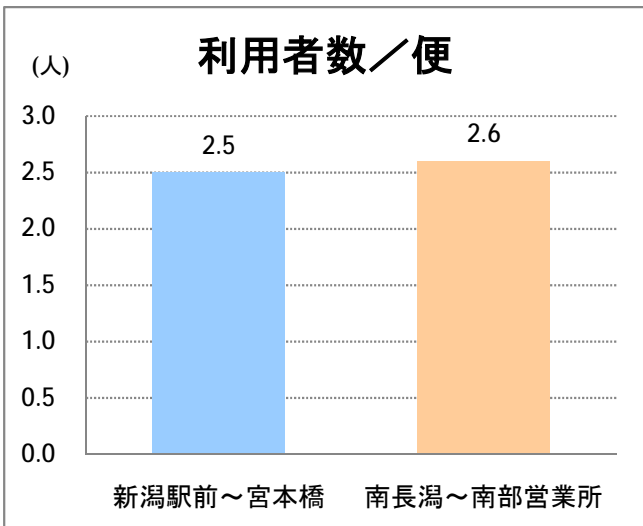

**【S6】長潟**

2016年10月

停留所	利用者数(人)
新潟駅前	3,197
駅前通	127
万代シテイ	737
礎町	299
本町	568
古町	2,002
東中通	526
市役所前	11,583
白山公園前	460
南高校前	1,803
鳥屋野十字路	2,444
堀の内	2,926
北越高校前	1,183
米山	1,011
笹口二丁目	3,839
新潟駅南口	51,315
笹口大通	2,345
鎧	2,499
紫竹山	3,057
弁天橋	5,716
原の台	7,918
北谷内	7,669
山潟小学校前	3,910
宮本橋	6,587
南長潟	4,328
亀田インター	1,255
イオンモール新潟南	16,358
下早通	40
早通	23
中早通	84
亀田工業団地入口	45
南部営業所	14,855