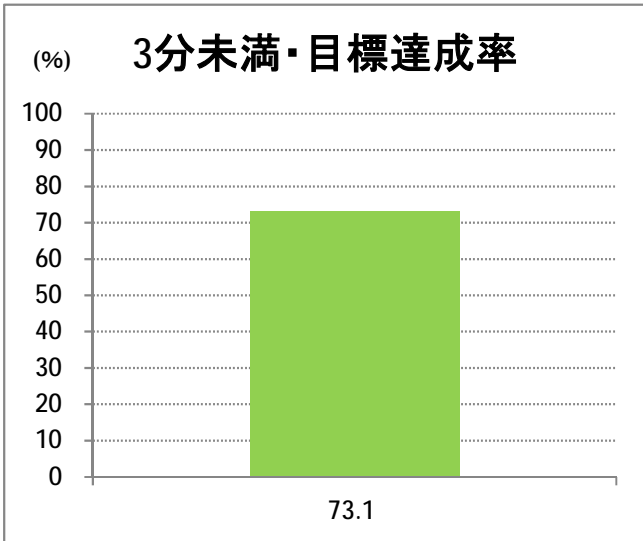

**【S6】長潟**

2016年10月

停留所	利用者数(人)
新潟駅前	3,197
駅前通	127
万代シテイ	737
礎町	299
本町	568
古町	2,002
東中通	526
市役所前	11,583
白山公園前	460
南高校前	1,803
鳥屋野十字路	2,444
堀の内	2,926
北越高校前	1,183
米山	1,011
笹口二丁目	3,839
新潟駅南口	51,315
笹口大通	2,345
鎧	2,499
紫竹山	3,057
弁天橋	5,716
原の台	7,918
北谷内	7,669
山潟小学校前	3,910
宮本橋	6,587
南長潟	4,328
亀田インター	1,255
イオンモール新潟南	16,358
下早通	40
早通	23
中早通	84
亀田工業団地入口	45
南部営業所	14,855