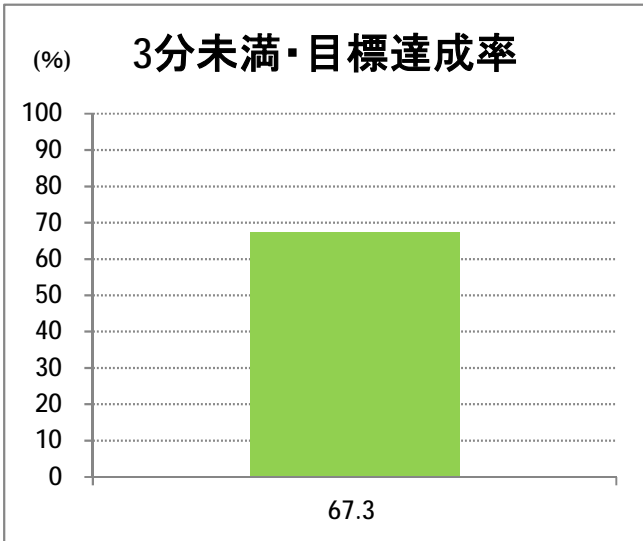

【S6】長潟(東跨線橋)

2016年10月

停留所	利用者数(人)
市役所前	1,903
東中通	199
古町	504
本町	682
万代シテイ	557
駅前通	231
明石一丁目	251
花園町	184
笹口	496
笹口二丁目	358
新潟駅南口	4,138
笹口大通	309
鏡	344
紫竹山	494
弁天橋	656
原の台	855
北谷内	903
山潟小学校前	444
宮本橋	737
南長潟	479
亀田インター	134
イオンモール新潟南	1,920
南部営業所	1,496