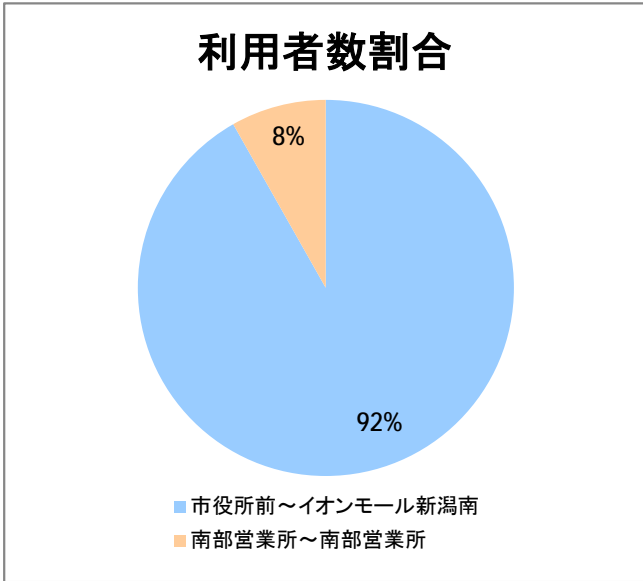

【S6】長潟(東跨線橋)

2016年10月

停留所	利用者数(人)
市役所前	1,903
東中通	199
古町	504
本町	682
万代シテイ	557
駅前通	231
明石一丁目	251
花園町	184
笹口	496
笹口二丁目	358
新潟駅南口	4,138
笹口大通	309
鏡	344
紫竹山	494
弁天橋	656
原の台	855
北谷内	903
山潟小学校前	444
宮本橋	737
南長潟	479
亀田インター	134
イオンモール新潟南	1,920
南部営業所	1,496