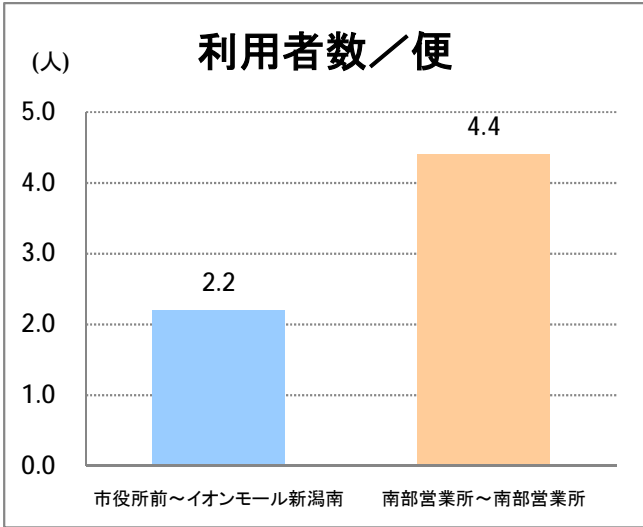

【S6】長潟(東跨線橋)

2016年10月

停留所	利用者数(人)
市役所前	1,903
東中通	199
古町	504
本町	682
万代シテイ	557
駅前通	231
明石一丁目	251
花園町	184
笹口	496
笹口二丁目	358
新潟駅南口	4,138
笹口大通	309
鏡	344
紫竹山	494
弁天橋	656
原の台	855
北谷内	903
山潟小学校前	444
宮本橋	737
南長潟	479
亀田インター	134
イオンモール新潟南	1,920
南部営業所	1,496