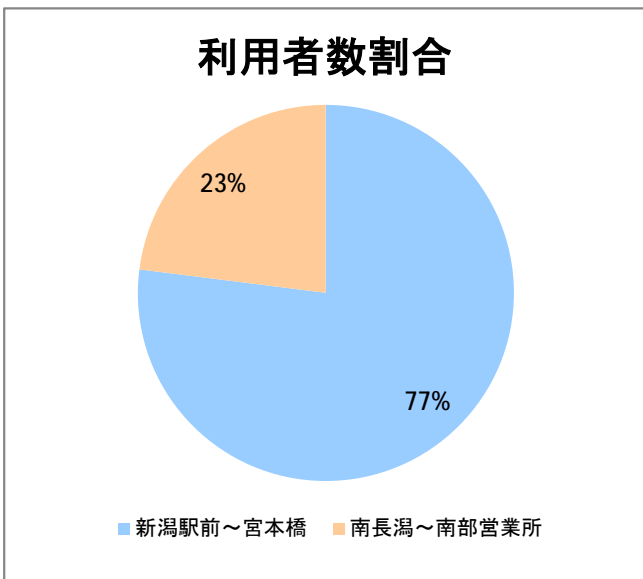

**【S6】長潟**

2016年10月

停留所	利用者数(人)
新潟駅前	3,197
駅前通	127
万代シテイ	737
礎町	299
本町	568
古町	2,002
東中通	526
市役所前	11,583
白山公園前	460
南高校前	1,803
鳥屋野十字路	2,444
堀の内	2,926
北越高校前	1,183
米山	1,011
笹口二丁目	3,839
新潟駅南口	51,315
笹口大通	2,345
鎧	2,499
紫竹山	3,057
弁天橋	5,716
原の台	7,918
北谷内	7,669
山潟小学校前	3,910
宮本橋	6,587
南長潟	4,328
亀田インター	1,255
イオンモール新潟南	16,358
下早通	40
早通	23
中早通	84
亀田工業団地入口	45
南部営業所	14,855