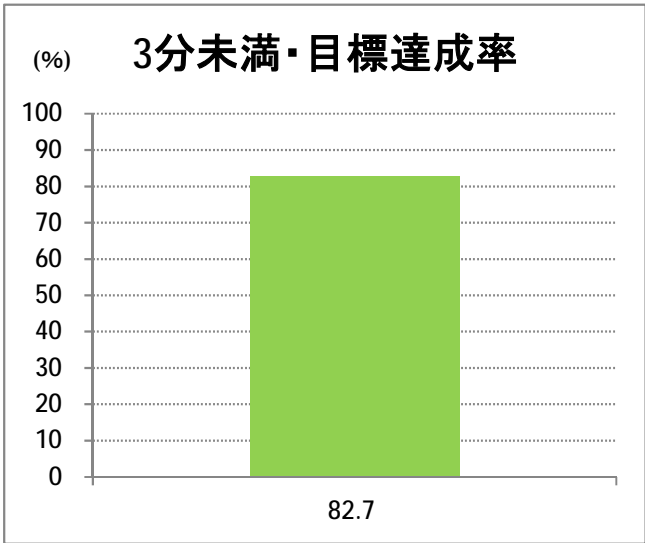

【C5】西堀通

2016年10月

停留所	利用者数(人)
市役所前	5,519
西堀通二番町	390
西堀通四番町	883
古町	5,740
西堀通八番町	404
西堀通十番町	831
東堀通十二番町	1,322
本町通十四番町	1,245
横七番町二丁目	1,023
寿小路	1,776
附船町一丁目	1,990
入船町六丁目	1,208
入船営業所	3,624

【C5】西堀通(臨港)

2016年10月

停留所	利用者数(人)
市役所前	144
西堀通二番町	15
西堀通四番町	36
古町	256
西堀通八番町	31
西堀通十番町	22
東堀通十二番町	64
本町通十四番町	83
横七番町二丁目	48
寿小路	82
浮洲町	38
窪田町西	41
窪田町東	38
ひばり荘前	48
入船営業所	28
入船みなとタワー前	1
臨港町	3
山ノ下	19
山ノ下郵便局前	22
末広橋	19
北葉町	43
秋葉一丁目	24
桃山町一丁目	18
桃山町二丁目	8
臨港病院前	158