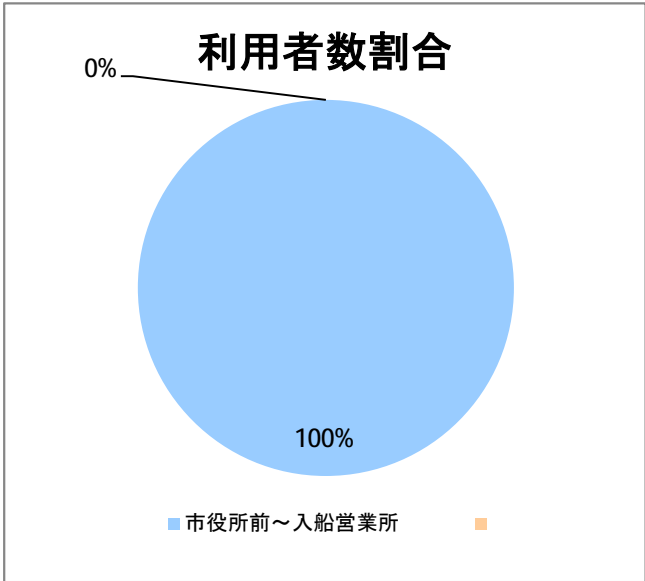

【C5】西堀通

2016年10月

停留所	利用者数(人)
市役所前	5,519
西堀通二番町	390
西堀通四番町	883
古町	5,740
西堀通八番町	404
西堀通十番町	831
東堀通十二番町	1,322
本町通十四番町	1,245
横七番町二丁目	1,023
寿小路	1,776
附船町一丁目	1,990
入船町六丁目	1,208
入船営業所	3,624

【C5】西堀通(臨港)

2016年10月

停留所	利用者数(人)
市役所前	144
西堀通二番町	15
西堀通四番町	36
古町	256
西堀通八番町	31
西堀通十番町	22
東堀通十二番町	64
本町通十四番町	83
横七番町二丁目	48
寿小路	82
浮洲町	38
窪田町西	41
窪田町東	38
ひばり荘前	48
入船営業所	28
入船みなとタワー前	1
臨港町	3
山ノ下	19
山ノ下郵便局前	22
末広橋	19
北葉町	43
秋葉一丁目	24
桃山町一丁目	18
桃山町二丁目	8
臨港病院前	158