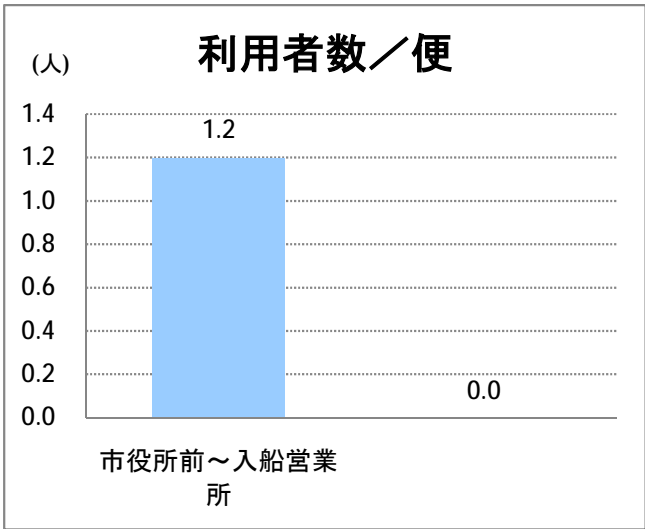

【C5】西堀通

2016年10月

停留所	利用者数(人)
市役所前	5,519
西堀通二番町	390
西堀通四番町	883
古町	5,740
西堀通八番町	404
西堀通十番町	831
東堀通十二番町	1,322
本町通十四番町	1,245
横七番町二丁目	1,023
寿小路	1,776
附船町一丁目	1,990
入船町六丁目	1,208
入船営業所	3,624

【C5】西堀通(臨港)

2016年10月

停留所	利用者数(人)
市役所前	144
西堀通二番町	15
西堀通四番町	36
古町	256
西堀通八番町	31
西堀通十番町	22
東堀通十二番町	64
本町通十四番町	83
横七番町二丁目	48
寿小路	82
浮洲町	38
窪田町西	41
窪田町東	38
ひばり荘前	48
入船営業所	28
入船みなとタワー前	1
臨港町	3
山ノ下	19
山ノ下郵便局前	22
末広橋	19
北葉町	43
秋葉一丁目	24
桃山町一丁目	18
桃山町二丁目	8
臨港病院前	158