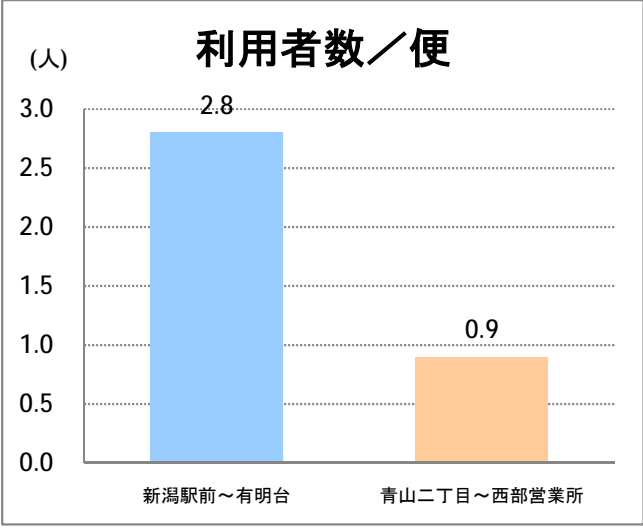

**【C2】浜浦町**

2016年10月

停留所	利用者数(人)
新潟駅前	62,087
駅前通	3,153
万代シティ	20,171
礎町	6,735
本町	6,673
古町	27,724
西大畑	1,751
南浜通	1,659
神宮前	2,628
西大畑坂上	4,246
附属学校入口	3,907
旭町通二番町	1,591
岡本小路	2,457
附属学校前	5,634
護国神社前	1,261
水道町一丁目	6,275
新潟青陵大学前	4,804
なぎさ荘前	501
水族館前	4,849
松波町一丁目	4,496
松波町三丁目	2,200
金衛町一丁目	2,335
金衛町二丁目	4,179
浜浦町一丁目	5,723
浜浦町二丁目	4,818
文京町	2,682
信濃町	10,036
有明台	583
青山二丁目	600
青山本村	1,240
青山稻荷前	722
水道遊園前	468
東青山一丁目	274
小針二丁目	726
新潟医療センター前	1,251
小針四丁目	400
小新ポンプ場前	288
小新四丁目	1,278
済生会第二病院前	966
寺地西団地前	150
西部営業所	4,415