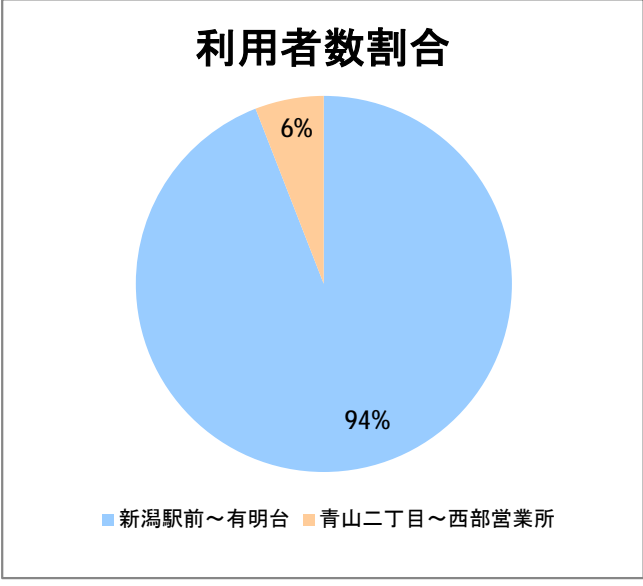

**【C2】浜浦町**

2016年10月

停留所	利用者数(人)
新潟駅前	62,087
駅前通	3,153
万代シティ	20,171
礎町	6,735
本町	6,673
古町	27,724
西大畑	1,751
南浜通	1,659
神宮前	2,628
西大畑坂上	4,246
附属学校入口	3,907
旭町通二番町	1,591
岡本小路	2,457
附属学校前	5,634
護国神社前	1,261
水道町一丁目	6,275
新潟青陵大学前	4,804
なぎさ荘前	501
水族館前	4,849
松波町一丁目	4,496
松波町三丁目	2,200
金衛町一丁目	2,335
金衛町二丁目	4,179
浜浦町一丁目	5,723
浜浦町二丁目	4,818
文京町	2,682
信濃町	10,036
有明台	583
青山二丁目	600
青山本村	1,240
青山稻荷前	722
水道遊園前	468
東青山一丁目	274
小針二丁目	726
新潟医療センター前	1,251
小針四丁目	400
小新ポンプ場前	288
小新四丁目	1,278
済生会第二病院前	966
寺地西団地前	150
西部営業所	4,415