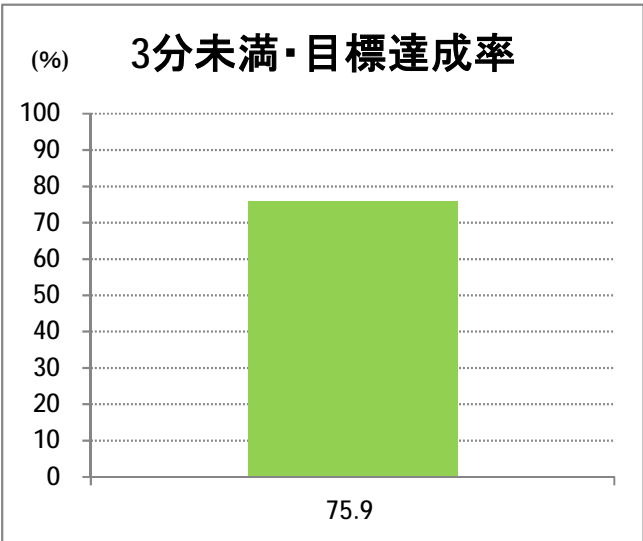

**【C2】浜浦町**

2016年10月

停留所	利用者数(人)
新潟駅前	62,087
駅前通	3,153
万代シティ	20,171
礎町	6,735
本町	6,673
古町	27,724
西大畑	1,751
南浜通	1,659
神宮前	2,628
西大畑坂上	4,246
附属学校入口	3,907
旭町通二番町	1,591
岡本小路	2,457
附属学校前	5,634
護国神社前	1,261
水道町一丁目	6,275
新潟青陵大学前	4,804
なぎさ荘前	501
水族館前	4,849
松波町一丁目	4,496
松波町三丁目	2,200
金衛町一丁目	2,335
金衛町二丁目	4,179
浜浦町一丁目	5,723
浜浦町二丁目	4,818
文京町	2,682
信濃町	10,036
有明台	583
青山二丁目	600
青山本村	1,240
青山稻荷前	722
水道遊園前	468
東青山一丁目	274
小針二丁目	726
新潟医療センター前	1,251
小針四丁目	400
小新ポンプ場前	288
小新四丁目	1,278
済生会第二病院前	966
寺地西団地前	150
西部営業所	4,415