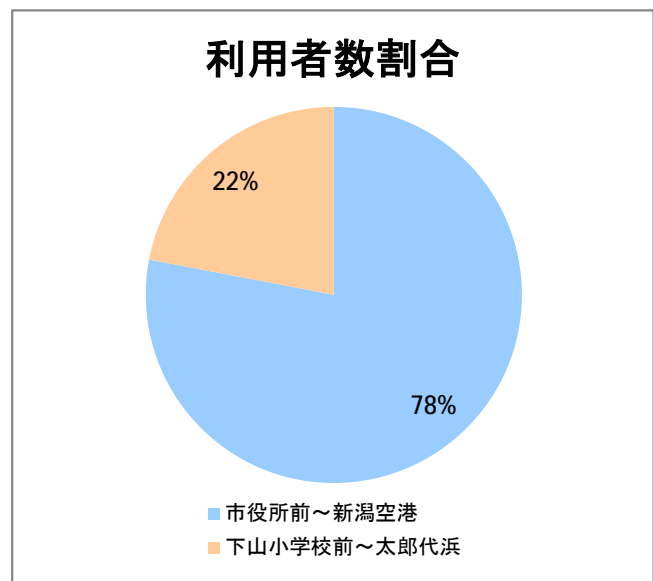

【E2】松浜

2016年9月

停留所	利用者数(人)
市役所前	9,051
東中通	680
古町	3,278
本町	3,498
新潟駅前	56,801
駅前通	989
弁天二丁目	744
万代一丁目	1,300
万代シティ	30,180
万代町	1,541
東地区総合庁舎前	1,207
沼垂四ツ角	1,840
万代高校前	1,052
新潟日報ビル ^{イアシップ}	10,691
宮浦中学前	2,650
万国橋	839
中央埠頭	5,434
北埠頭	979
紡績口	3,633
末広橋	5,511
北葉町	10,858
秋葉一丁目	7,327
山ノ下中学前	5,164
宝町	3,078
浜谷町	6,134
北浜谷町	233
船江町西	247
平和町東	20
山ノ下海浜公園前	489
泰叟寺前	240
船江町一丁目	286
平和台団地前	179
船江町二丁目	1,270
物見山	11,695
朝鮮学校前	9,194
中道山	3,069
河渡新町	6,491
空港入口	2,872
新潟空港	6,253
下山小学校前	2,461
浄化センター前	1,023
下山	1,153
松浜二丁目	3,619
松浜中学前	6,209
松浜小学校前	1,510
本町四丁目	513
本町二丁目	1,926
本町一丁目	2,312
松港橋	2,904
松浜	11,877