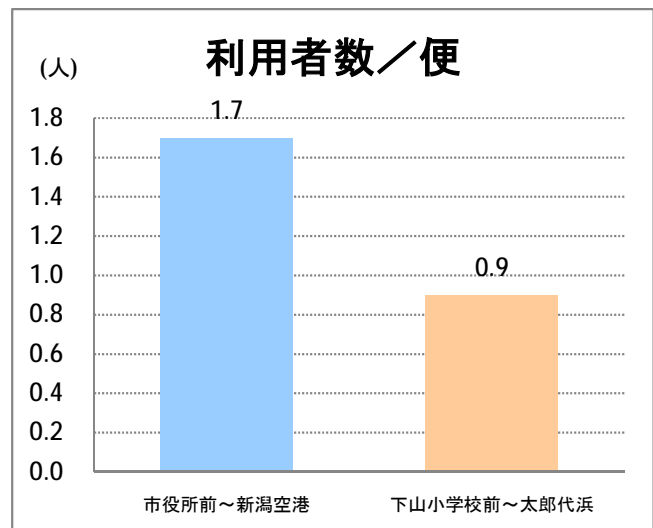

【E2】松浜

2016年9月

停留所	利用者数(人)
市役所前	9,051
東中通	680
古町	3,278
本町	3,498
新潟駅前	56,801
駅前通	989
弁天二丁目	744
万代一丁目	1,300
万代シティ	30,180
万代町	1,541
東地区総合庁舎前	1,207
沼垂四ツ角	1,840
万代高校前	1,052
新潟日報ビル ^{イアシップ}	10,691
宮浦中学前	2,650
万国橋	839
中央埠頭	5,434
北埠頭	979
紡績口	3,633
末広橋	5,511
北葉町	10,858
秋葉一丁目	7,327
山ノ下中学前	5,164
宝町	3,078
浜谷町	6,134
北浜谷町	233
船江町西	247
平和町東	20
山ノ下海浜公園前	489
泰叟寺前	240
船江町一丁目	286
平和台団地前	179
船江町二丁目	1,270
物見山	11,695
朝鮮学校前	9,194
中道山	3,069
河渡新町	6,491
空港入口	2,872
新潟空港	6,253
下山小学校前	2,461
浄化センター前	1,023
下山	1,153
松浜二丁目	3,619
松浜中学前	6,209
松浜小学校前	1,510
本町四丁目	513
本町二丁目	1,926
本町一丁目	2,312
松港橋	2,904
松浜	11,877