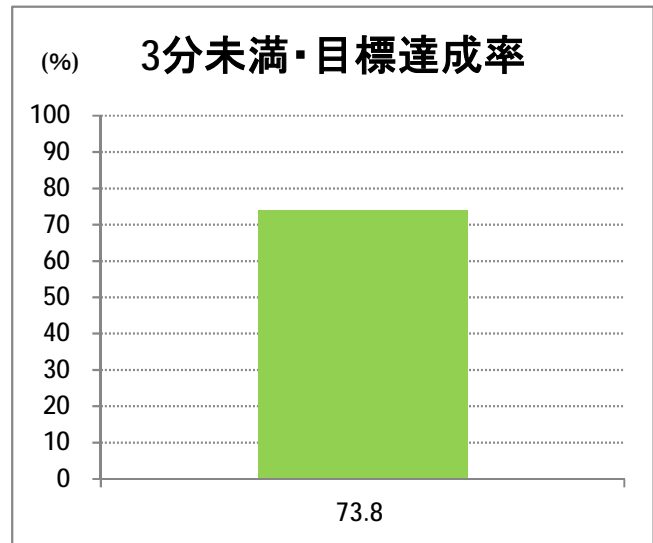

【E2】松浜

2016年9月

停留所	利用者数(人)
市役所前	9,051
東中通	680
古町	3,278
本町	3,498
新潟駅前	56,801
駅前通	989
弁天二丁目	744
万代一丁目	1,300
万代シティ	30,180
万代町	1,541
東地区総合庁舎前	1,207
沼垂四ツ角	1,840
万代高校前	1,052
新潟日報ビル ^{イアシップ}	10,691
宮浦中学前	2,650
万国橋	839
中央埠頭	5,434
北埠頭	979
紡績口	3,633
末広橋	5,511
北葉町	10,858
秋葉一丁目	7,327
山ノ下中学前	5,164
宝町	3,078
浜谷町	6,134
北浜谷町	233
船江町西	247
平和町東	20
山ノ下海浜公園前	489
泰叟寺前	240
船江町一丁目	286
平和台団地前	179
船江町二丁目	1,270
物見山	11,695
朝鮮学校前	9,194
中道山	3,069
河渡新町	6,491
空港入口	2,872
新潟空港	6,253
下山小学校前	2,461
浄化センター前	1,023
下山	1,153
松浜二丁目	3,619
松浜中学前	6,209
松浜小学校前	1,510
本町四丁目	513
本町二丁目	1,926
本町一丁目	2,312
松港橋	2,904
松浜	11,877