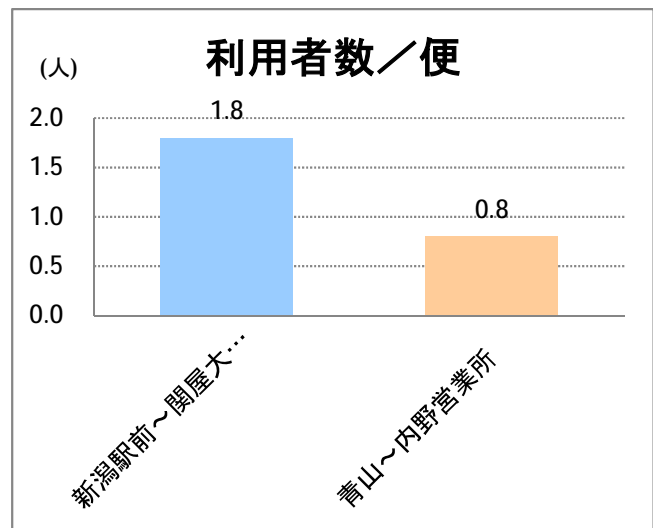

## 【W3】寺尾

2016年9月

停留所	利用者数(人)
新潟駅前	2,889
駅前通	306
万代シテイ	1,374
礎町	206
本町	868
古町	1,647
東中通	571
市役所前	1,201
白山浦	100
白山駅前	535
高校通	158
宮前通	172
第一高校前	297
東関屋	106
関屋大川前	221
青山	7,148
青山一丁目	197
青山本村	1,663
青山稻荷前	307
水道遊園前	423
小針小学校前	783
小針南台一	651
小針南台	1,368
西郵便局前	1,708
寺尾	858
寺尾駅前通	1,111
西区役所前	1,799
坂井輪郵便局前	964
下坂井	878
道場山	862
上坂井	415
西坂井	602
坂井	1,155
新通橋	76
西坂井団地	57
新通南	200
信楽園病院	871
新大国道口	122
新大正門	108
新大中門	125
新大西門	1,167
大野郷屋	267
内野一番町	263
内野二番町	287
内野四ツ角	593
内野四番町	219
内野中島	218
広通江橋	449
五十嵐中島	194
新潟西高校前	710