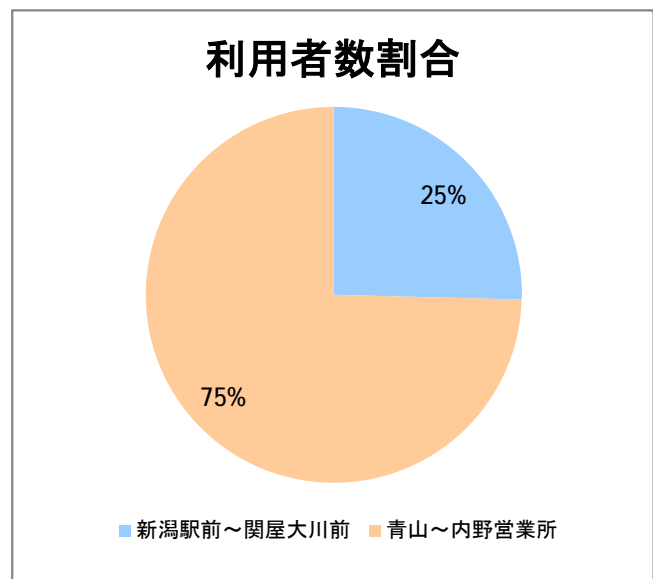

## 【W3】寺尾

2016年9月

停留所	利用者数(人)
新潟駅前	2,889
駅前通	306
万代シテイ	1,374
礎町	206
本町	868
古町	1,647
東中通	571
市役所前	1,201
白山浦	100
白山駅前	535
高校通	158
宮前通	172
第一高校前	297
東関屋	106
関屋大川前	221
青山	7,148
青山一丁目	197
青山本村	1,663
青山稻荷前	307
水道遊園前	423
小針小学校前	783
小針南台一	651
小針南台	1,368
西郵便局前	1,708
寺尾	858
寺尾駅前通	1,111
西区役所前	1,799
坂井輪郵便局前	964
下坂井	878
道場山	862
上坂井	415
西坂井	602
坂井	1,155
新通橋	76
西坂井団地	57
新通南	200
信楽園病院	871
新大国道口	122
新大正門	108
新大中門	125
新大西門	1,167
大野郷屋	267
内野一番町	263
内野二番町	287
内野四ツ角	593
内野四番町	219
内野中島	218
広通江橋	449
五十嵐中島	194
新潟西高校前	710