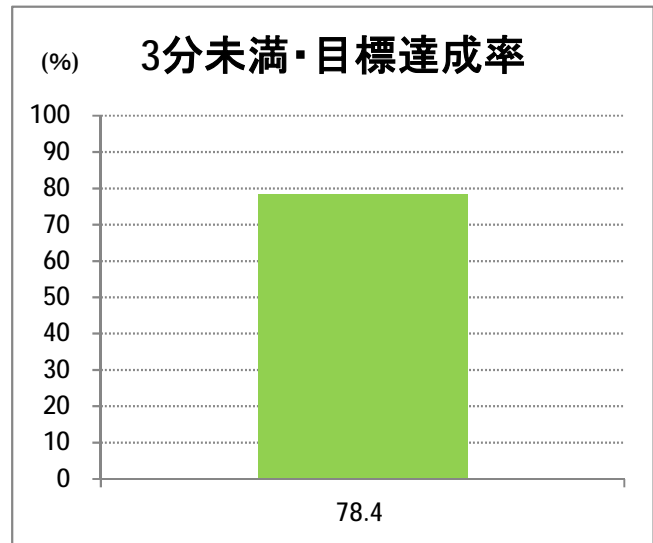

## 【W3】寺尾

2016年9月

停留所	利用者数(人)
新潟駅前	2,889
駅前通	306
万代シテイ	1,374
礎町	206
本町	868
古町	1,647
東中通	571
市役所前	1,201
白山浦	100
白山駅前	535
高校通	158
宮前通	172
第一高校前	297
東関屋	106
関屋大川前	221
青山	7,148
青山一丁目	197
青山本村	1,663
青山稻荷前	307
水道遊園前	423
小針小学校前	783
小針南台一	651
小針南台	1,368
西郵便局前	1,708
寺尾	858
寺尾駅前通	1,111
西区役所前	1,799
坂井輪郵便局前	964
下坂井	878
道場山	862
上坂井	415
西坂井	602
坂井	1,155
新通橋	76
西坂井団地	57
新通南	200
信楽園病院	871
新大国道口	122
新大正門	108
新大中門	125
新大西門	1,167
大野郷屋	267
内野一番町	263
内野二番町	287
内野四ツ角	593
内野四番町	219
内野中島	218
広通江橋	449
五十嵐中島	194
新潟西高校前	710