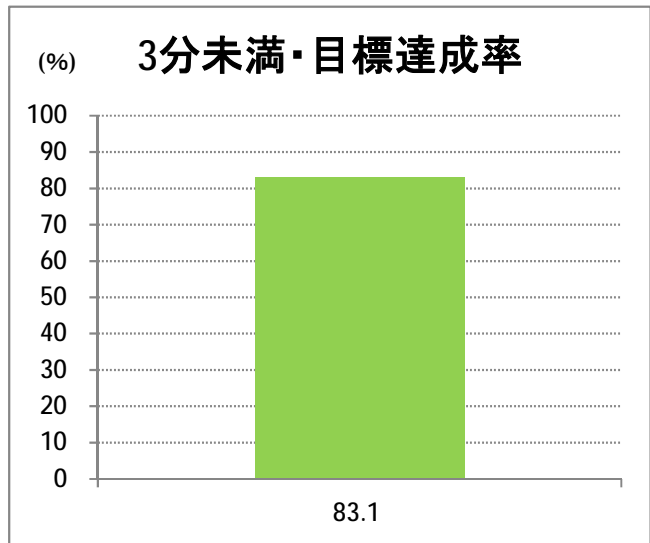

【C5】西堀通

2016年9月

停留所	利用者数(人)
市役所前	5,066
西堀通二番町	476
西堀通四番町	886
古町	5,857
西堀通八番町	417
西堀通十番町	801
東堀通十二番町	1,247
本町通十四番町	1,371
横七番町二丁目	970
寿小路	1,720
附船町一丁目	2,007
入船町六丁目	1,314
入船営業所	3,275

【C5】西堀通(臨港)

2016年9月

停留所	利用者数(人)
市役所前	142
西堀通二番町	13
西堀通四番町	63
古町	252
西堀通八番町	40
西堀通十番町	43
東堀通十二番町	62
本町通十四番町	82
横七番町二丁目	39
寿小路	70
浮洲町	32
窪田町西	43
窪田町東	36
ひばり荘前	41
入船営業所	55
入船みなとタワー前	0
臨港町	14
山ノ下	11
山ノ下郵便局前	25
末広橋	20
北葉町	55
秋葉一丁目	29
桃山町一丁目	18
桃山町二丁目	7
臨港病院前	152