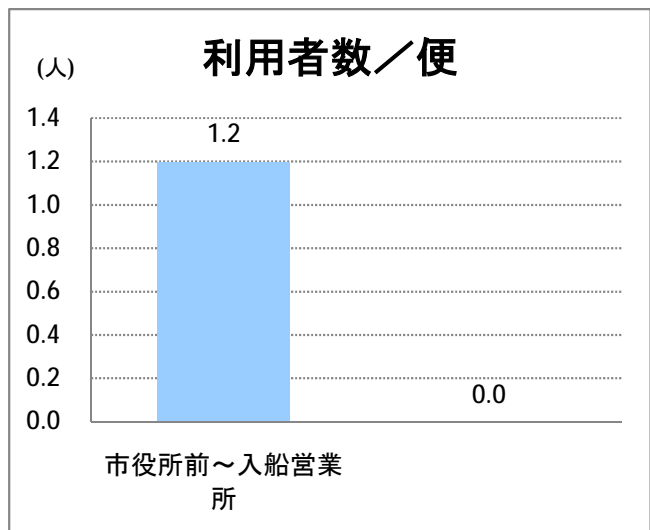

【C5】西堀通

2016年9月

停留所	利用者数(人)
市役所前	5,066
西堀通二番町	476
西堀通四番町	886
古町	5,857
西堀通八番町	417
西堀通十番町	801
東堀通十二番町	1,247
本町通十四番町	1,371
横七番町二丁目	970
寿小路	1,720
附船町一丁目	2,007
入船町六丁目	1,314
入船営業所	3,275

【C5】西堀通(臨港)

2016年9月

停留所	利用者数(人)
市役所前	142
西堀通二番町	13
西堀通四番町	63
古町	252
西堀通八番町	40
西堀通十番町	43
東堀通十二番町	62
本町通十四番町	82
横七番町二丁目	39
寿小路	70
浮洲町	32
窪田町西	43
窪田町東	36
ひばり荘前	41
入船営業所	55
入船みなとタワー前	0
臨港町	14
山ノ下	11
山ノ下郵便局前	25
末広橋	20
北葉町	55
秋葉一丁目	29
桃山町一丁目	18
桃山町二丁目	7
臨港病院前	152