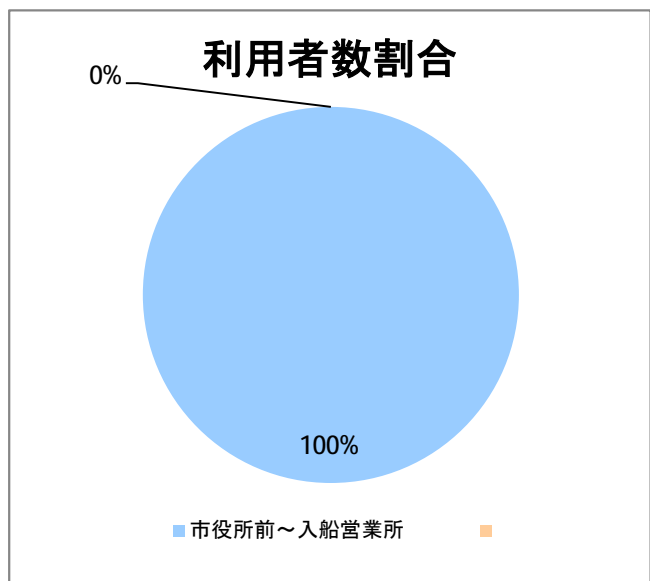

【C5】西堀通

2016年9月

停留所	利用者数(人)
市役所前	5,066
西堀通二番町	476
西堀通四番町	886
古町	5,857
西堀通八番町	417
西堀通十番町	801
東堀通十二番町	1,247
本町通十四番町	1,371
横七番町二丁目	970
寿小路	1,720
附船町一丁目	2,007
入船町六丁目	1,314
入船営業所	3,275

【C5】西堀通(臨港)

2016年9月

停留所	利用者数(人)
市役所前	142
西堀通二番町	13
西堀通四番町	63
古町	252
西堀通八番町	40
西堀通十番町	43
東堀通十二番町	62
本町通十四番町	82
横七番町二丁目	39
寿小路	70
浮洲町	32
窪田町西	43
窪田町東	36
ひばり荘前	41
入船営業所	55
入船みなとタワー前	0
臨港町	14
山ノ下	11
山ノ下郵便局前	25
末広橋	20
北葉町	55
秋葉一丁目	29
桃山町一丁目	18
桃山町二丁目	7
臨港病院前	152