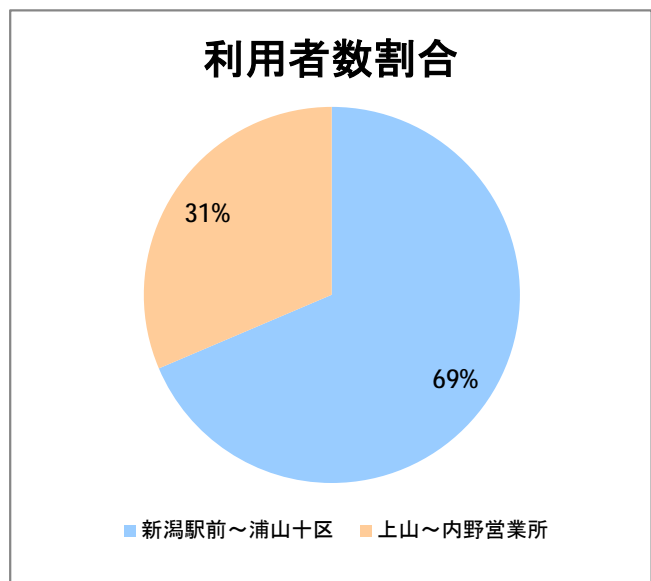

【W2】西小針

2016年8月

停留所	利用者数(人)
新潟駅前	88,902
駅前通	5,988
万代シテイ	41,017
礎町	4,246
本町	30,928
古町	46,097
東中通	9,769
市役所前	21,581
新潟中央高校前	6,840
学校町三番町	4,653
新潟商業高校前	4,094
新潟高校前	6,951
関屋本村	4,662
昭和町	4,523
浜松町	4,372
信濃町	8,782
有明台	4,811
有明大橋西詰	5,291
浦山三区	4,089
浦山六区	2,652
浦山十区	3,680
上山	10,442
松美台	3,808
小針十字路	10,000
小針自由が丘	5,536
西小針	7,274
日和が丘	7,507
寺尾台	5,155
寺尾公園前	7,271
寺尾新町東	4,116
寺尾新町西	4,919
下道上が丘	6,651
上道上が丘	5,001
新大入口	7,271
坂井	2,350
新通橋	296
西坂井団地	104
新通南	473
信楽園病院	5,415
大野郷屋	683
内野一番町	763
内野二番町	603
新大国道口	1,768
新大正門	2,842
新大中門	2,875
新大西門	16,897
新大南	560
五十嵐二の町南	242
新大工学部前	480
五十嵐二の町	476