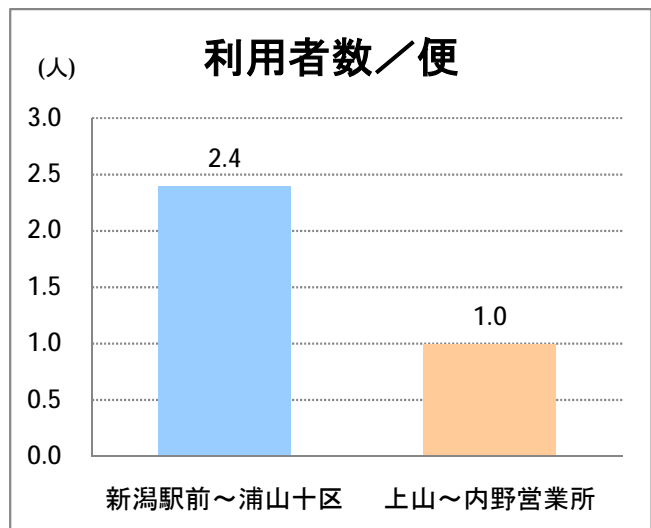

【W2】西小針

2016年8月

停留所	利用者数(人)
新潟駅前	88,902
駅前通	5,988
万代シテイ	41,017
礎町	4,246
本町	30,928
古町	46,097
東中通	9,769
市役所前	21,581
新潟中央高校前	6,840
学校町三番町	4,653
新潟商業高校前	4,094
新潟高校前	6,951
関屋本村	4,662
昭和町	4,523
浜松町	4,372
信濃町	8,782
有明台	4,811
有明大橋西詰	5,291
浦山三区	4,089
浦山六区	2,652
浦山十区	3,680
上山	10,442
松美台	3,808
小針十字路	10,000
小針自由が丘	5,536
西小針	7,274
日和が丘	7,507
寺尾台	5,155
寺尾公園前	7,271
寺尾新町東	4,116
寺尾新町西	4,919
下道上が丘	6,651
上道上が丘	5,001
新大入口	7,271
坂井	2,350
新通橋	296
西坂井団地	104
新通南	473
信楽園病院	5,415
大野郷屋	683
内野一番町	763
内野二番町	603
新大国道口	1,768
新大正門	2,842
新大中門	2,875
新大西門	16,897
新大南	560
五十嵐二の町南	242
新大工学部前	480
五十嵐二の町	476