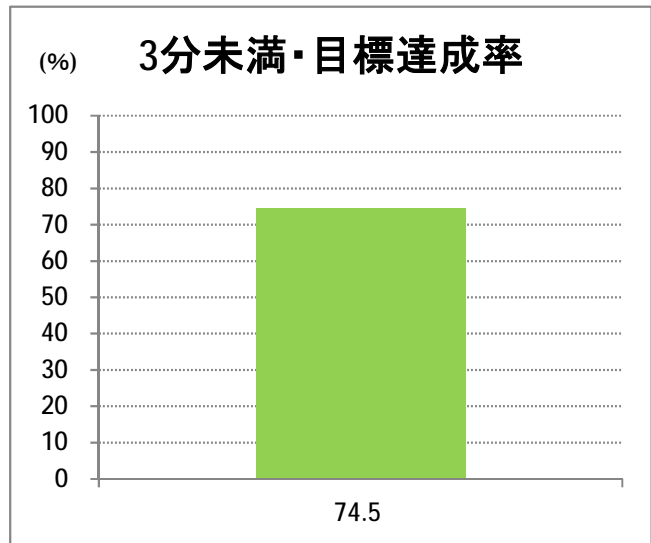

【W2】西小針

2016年8月

停留所	利用者数(人)
新潟駅前	88,902
駅前通	5,988
万代シテイ	41,017
礎町	4,246
本町	30,928
古町	46,097
東中通	9,769
市役所前	21,581
新潟中央高校前	6,840
学校町三番町	4,653
新潟商業高校前	4,094
新潟高校前	6,951
関屋本村	4,662
昭和町	4,523
浜松町	4,372
信濃町	8,782
有明台	4,811
有明大橋西詰	5,291
浦山三区	4,089
浦山六区	2,652
浦山十区	3,680
上山	10,442
松美台	3,808
小針十字路	10,000
小針自由が丘	5,536
西小針	7,274
日和が丘	7,507
寺尾台	5,155
寺尾公園前	7,271
寺尾新町東	4,116
寺尾新町西	4,919
下道上が丘	6,651
上道上が丘	5,001
新大入口	7,271
坂井	2,350
新通橋	296
西坂井団地	104
新通南	473
信楽園病院	5,415
大野郷屋	683
内野一番町	763
内野二番町	603
新大国道口	1,768
新大正門	2,842
新大中門	2,875
新大西門	16,897
新大南	560
五十嵐二の町南	242
新大工学部前	480
五十嵐二の町	476