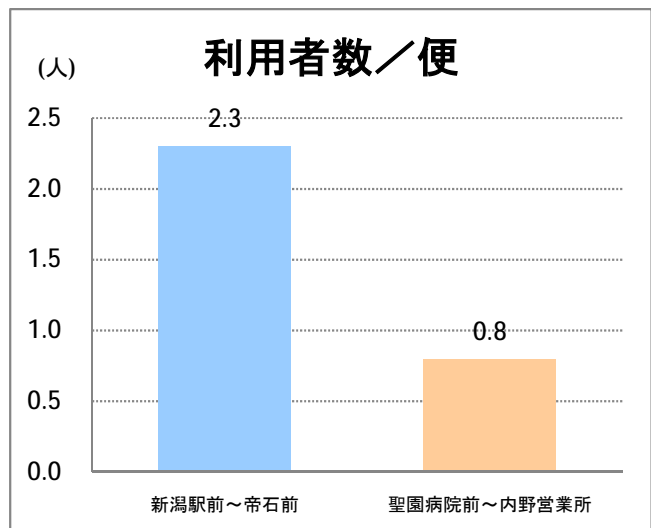

**【W1】有明**

2016年8月

停留所	利用者数(人)
新潟駅前	50,964
駅前通	3,687
万代シテイ	25,577
礎町	2,329
本町	18,569
古町	25,058
東中通	4,709
市役所前	12,716
新潟中央高校前	4,172
学校町三番町	2,830
新潟商業高校前	2,755
新潟高校前	4,161
関屋本村	2,781
昭和町	2,630
浜松町	2,798
信濃町	6,935
文京町	3,466
堀割橋西詰	4,463
浦山町	3,091
青山六丁目	2,508
帝石前	2,104
聖園病院前	3,213
有明福祉タウン	2,628
有明西	4,160
国立西新潟中央病院前	3,568
真砂町	4,155
松海ヶ丘	5,120
上新栄町地蔵前	7,232
上新栄町	2,361
五十嵐中学前	2,603
新潟科学技術学園前	3,980
清心学園前	3,962
西総合スポーツセンタ	1,003
五十嵐東一丁目	313
新大入口	961
坂井	516
新通橋	269
西坂井団地	81
新通南	405
信楽園病院	3,935
五十嵐一の町	893
五十嵐一の町西	1,306
グリーン団地前	5,556
五十嵐二の町東	327
五十嵐団地前	496
五十嵐二の町	560
往来橋	743
内野小学校前	204
内野駅前	727
内野四ツ角	107