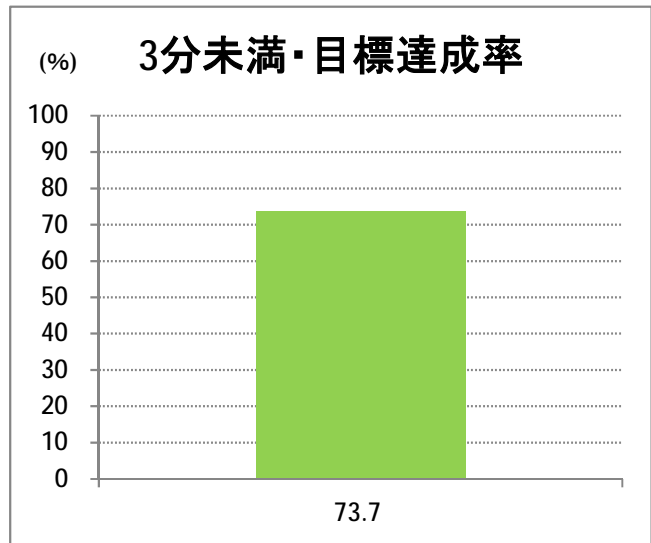

**【W1】有明**

2016年8月

停留所	利用者数(人)
新潟駅前	50,964
駅前通	3,687
万代シテイ	25,577
礎町	2,329
本町	18,569
古町	25,058
東中通	4,709
市役所前	12,716
新潟中央高校前	4,172
学校町三番町	2,830
新潟商業高校前	2,755
新潟高校前	4,161
関屋本村	2,781
昭和町	2,630
浜松町	2,798
信濃町	6,935
文京町	3,466
堀割橋西詰	4,463
浦山町	3,091
青山六丁目	2,508
帝石前	2,104
聖園病院前	3,213
有明福祉タウン	2,628
有明西	4,160
国立西新潟中央病院前	3,568
真砂町	4,155
松海ヶ丘	5,120
上新栄町地蔵前	7,232
上新栄町	2,361
五十嵐中学前	2,603
新潟科学技術学園前	3,980
清心学園前	3,962
西総合スポーツセンタ	1,003
五十嵐東一丁目	313
新大入口	961
坂井	516
新通橋	269
西坂井団地	81
新通南	405
信楽園病院	3,935
五十嵐一の町	893
五十嵐一の町西	1,306
グリーン団地前	5,556
五十嵐二の町東	327
五十嵐団地前	496
五十嵐二の町	560
往来橋	743
内野小学校前	204
内野駅前	727
内野四ツ角	107