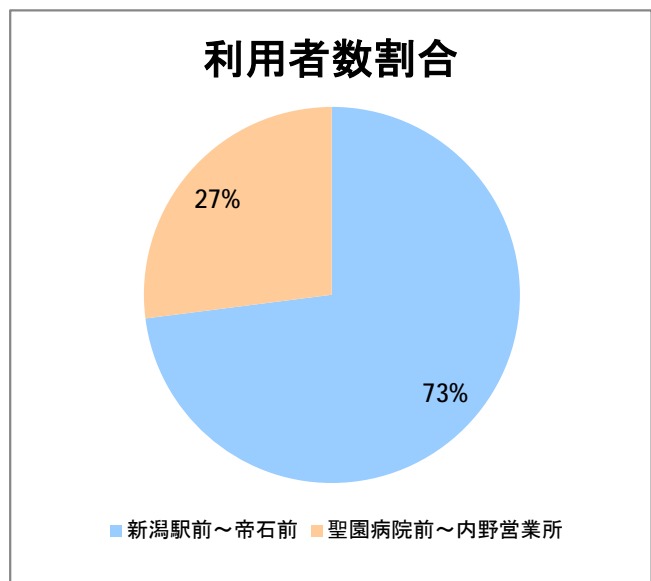

**【W1】有明**

2016年8月

停留所	利用者数(人)
新潟駅前	50,964
駅前通	3,687
万代シテイ	25,577
礎町	2,329
本町	18,569
古町	25,058
東中通	4,709
市役所前	12,716
新潟中央高校前	4,172
学校町三番町	2,830
新潟商業高校前	2,755
新潟高校前	4,161
関屋本村	2,781
昭和町	2,630
浜松町	2,798
信濃町	6,935
文京町	3,466
堀割橋西詰	4,463
浦山町	3,091
青山六丁目	2,508
帝石前	2,104
聖園病院前	3,213
有明福祉タウン	2,628
有明西	4,160
国立西新潟中央病院前	3,568
真砂町	4,155
松海ヶ丘	5,120
上新栄町地蔵前	7,232
上新栄町	2,361
五十嵐中学前	2,603
新潟科学技術学園前	3,980
清心学園前	3,962
西総合スポーツセンタ	1,003
五十嵐東一丁目	313
新大入口	961
坂井	516
新通橋	269
西坂井団地	81
新通南	405
信楽園病院	3,935
五十嵐一の町	893
五十嵐一の町西	1,306
グリーン団地前	5,556
五十嵐二の町東	327
五十嵐団地前	496
五十嵐二の町	560
往来橋	743
内野小学校前	204
内野駅前	727
内野四ツ角	107