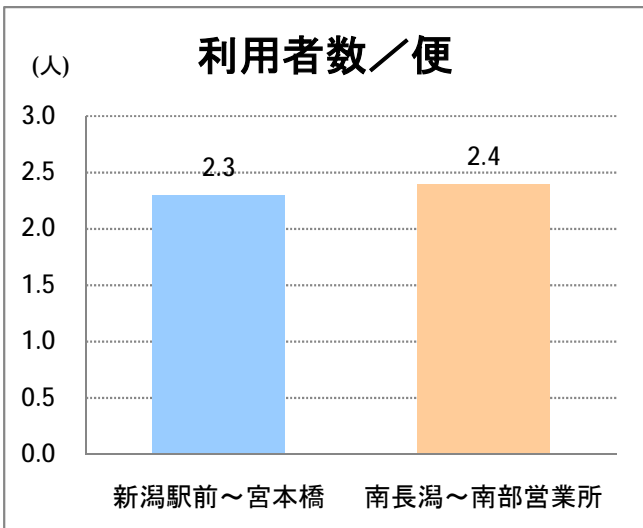

**【S6】長潟**

2016年8月

停留所	利用者数(人)
新潟駅前	2,990
駅前通	133
万代シテイ	868
礎町	308
本町	639
古町	1,875
東中通	374
市役所前	10,957
白山公園前	442
南高校前	1,840
鳥屋野十字路	2,369
堀の内	2,755
北越高校前	1,275
米山	1,024
笹口二丁目	3,779
新潟駅南口	48,084
笹口大通	2,641
鎧	2,640
紫竹山	3,444
弁天橋	4,756
原の台	7,242
北谷内	5,720
山潟小学校前	3,947
宮本橋	6,267
南長潟	3,950
亀田インター	1,221
イオンモール新潟南	17,390
下早通	46
早通	6
中早通	54
亀田工業団地入口	60
南部営業所	13,603