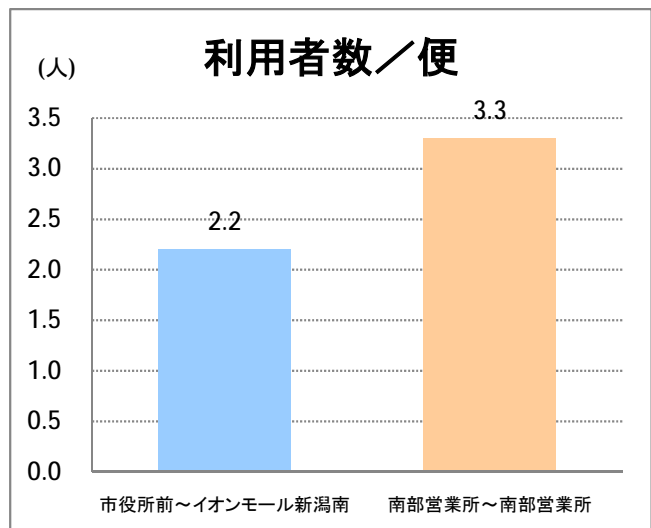

【S6】長潟(東跨線橋)

2016年8月

停留所	利用者数(人)
市役所前	1,784
東中通	148
古町	452
本町	698
万代シテイ	646
駅前通	260
明石一丁目	309
花園町	185
笹口	450
笹口二丁目	384
新潟駅南口	4,264
笹口大通	344
鏡	425
紫竹山	650
弁天橋	611
原の台	854
北谷内	813
山潟小学校前	502
宮本橋	683
南長潟	532
亀田インター	159
イオンモール新潟南	2,078
南部営業所	1,178