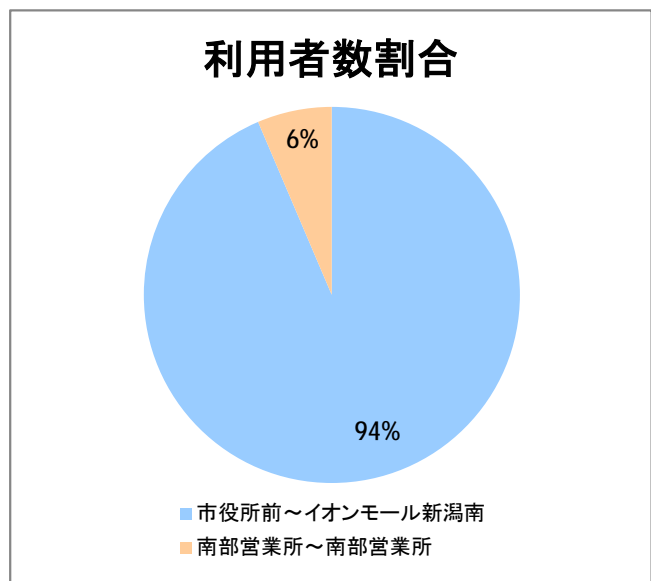

【S6】長潟(東跨線橋)

2016年8月

停留所	利用者数(人)
市役所前	1,784
東中通	148
古町	452
本町	698
万代シテイ	646
駅前通	260
明石一丁目	309
花園町	185
笹口	450
笹口二丁目	384
新潟駅南口	4,264
笹口大通	344
鏡	425
紫竹山	650
弁天橋	611
原の台	854
北谷内	813
山潟小学校前	502
宮本橋	683
南長潟	532
亀田インター	159
イオンモール新潟南	2,078
南部営業所	1,178