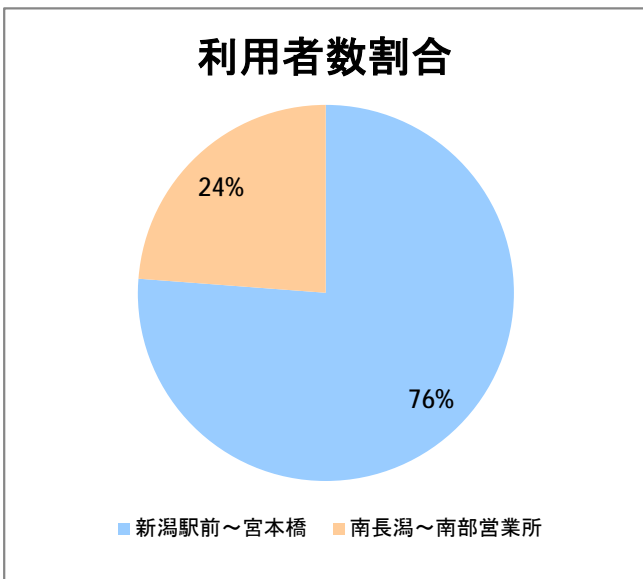

**【S6】長潟**

2016年8月

停留所	利用者数(人)
新潟駅前	2,990
駅前通	133
万代シテイ	868
礎町	308
本町	639
古町	1,875
東中通	374
市役所前	10,957
白山公園前	442
南高校前	1,840
鳥屋野十字路	2,369
堀の内	2,755
北越高校前	1,275
米山	1,024
笹口二丁目	3,779
新潟駅南口	48,084
笹口大通	2,641
鎧	2,640
紫竹山	3,444
弁天橋	4,756
原の台	7,242
北谷内	5,720
山潟小学校前	3,947
宮本橋	6,267
南長潟	3,950
亀田インター	1,221
イオンモール新潟南	17,390
下早通	46
早通	6
中早通	54
亀田工業団地入口	60
南部営業所	13,603