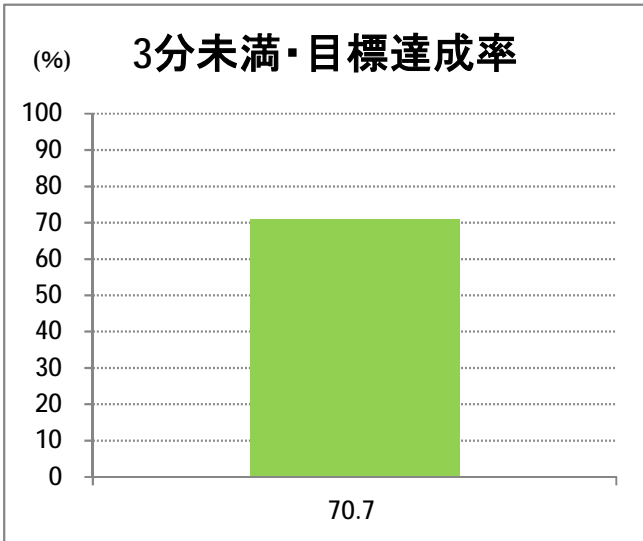

**【S6】長潟**

2016年8月

停留所	利用者数(人)
新潟駅前	2,990
駅前通	133
万代シテイ	868
礎町	308
本町	639
古町	1,875
東中通	374
市役所前	10,957
白山公園前	442
南高校前	1,840
鳥屋野十字路	2,369
堀の内	2,755
北越高校前	1,275
米山	1,024
笹口二丁目	3,779
新潟駅南口	48,084
笹口大通	2,641
鎧	2,640
紫竹山	3,444
弁天橋	4,756
原の台	7,242
北谷内	5,720
山潟小学校前	3,947
宮本橋	6,267
南長潟	3,950
亀田インター	1,221
イオンモール新潟南	17,390
下早通	46
早通	6
中早通	54
亀田工業団地入口	60
南部営業所	13,603