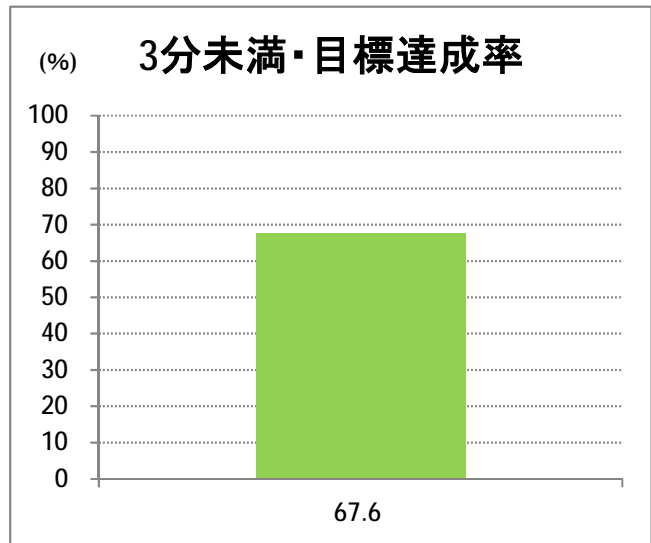

【S6】長潟(東跨線橋)

2016年8月

停留所	利用者数(人)
市役所前	1,784
東中通	148
古町	452
本町	698
万代シテイ	646
駅前通	260
明石一丁目	309
花園町	185
笹口	450
笹口二丁目	384
新潟駅南口	4,264
笹口大通	344
鏡	425
紫竹山	650
弁天橋	611
原の台	854
北谷内	813
山潟小学校前	502
宮本橋	683
南長潟	532
亀田インター	159
イオンモール新潟南	2,078
南部営業所	1,178