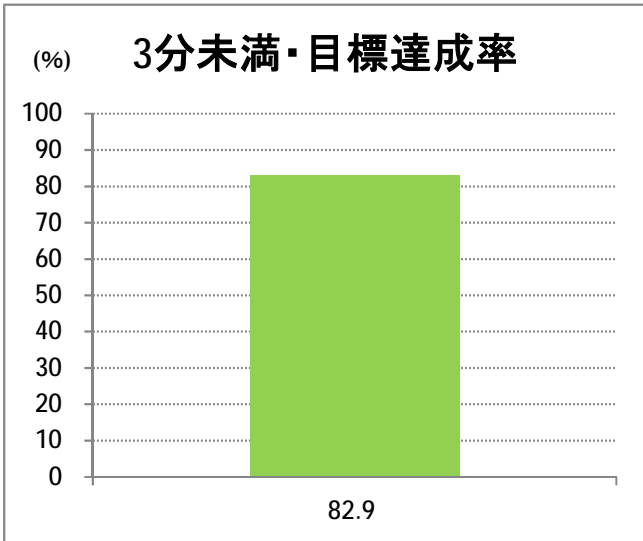

【C5】西堀通

2016年8月

停留所	利用者数(人)
市役所前	4,966
西堀通二番町	472
西堀通四番町	963
古町	5,918
西堀通八番町	465
西堀通十番町	815
東堀通十二番町	1,243
本町通十四番町	1,252
横七番町二丁目	1,085
寿小路	1,906
附船町一丁目	1,910
入船町六丁目	1,284
入船営業所	3,146

【C5】西堀通(臨港)

2016年8月

停留所	利用者数(人)
市役所前	170
西堀通二番町	15
西堀通四番町	48
古町	253
西堀通八番町	45
西堀通十番町	45
東堀通十二番町	94
本町通十四番町	90
横七番町二丁目	41
寿小路	78
浮洲町	43
窪田町西	37
窪田町東	34
ひばり荘前	50
入船営業所	49
入船みなとタワー前	4
臨港町	22
山ノ下	8
山ノ下郵便局前	30
末広橋	26
北葉町	61
秋葉一丁目	42
桃山町一丁目	23
桃山町二丁目	13
臨港病院前	170