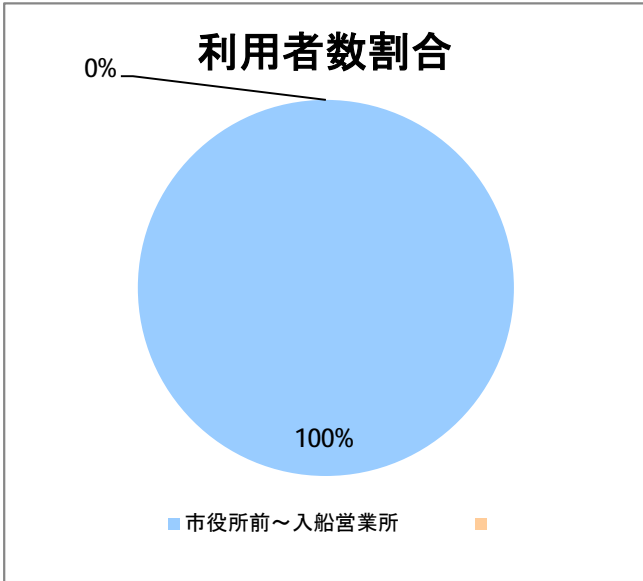

【C5】西堀通

2016年8月

停留所	利用者数(人)
市役所前	4,966
西堀通二番町	472
西堀通四番町	963
古町	5,918
西堀通八番町	465
西堀通十番町	815
東堀通十二番町	1,243
本町通十四番町	1,252
横七番町二丁目	1,085
寿小路	1,906
附船町一丁目	1,910
入船町六丁目	1,284
入船営業所	3,146

【C5】西堀通(臨港)

2016年8月

停留所	利用者数(人)
市役所前	170
西堀通二番町	15
西堀通四番町	48
古町	253
西堀通八番町	45
西堀通十番町	45
東堀通十二番町	94
本町通十四番町	90
横七番町二丁目	41
寿小路	78
浮洲町	43
窪田町西	37
窪田町東	34
ひばり荘前	50
入船営業所	49
入船みなとタワー前	4
臨港町	22
山ノ下	8
山ノ下郵便局前	30
末広橋	26
北葉町	61
秋葉一丁目	42
桃山町一丁目	23
桃山町二丁目	13
臨港病院前	170