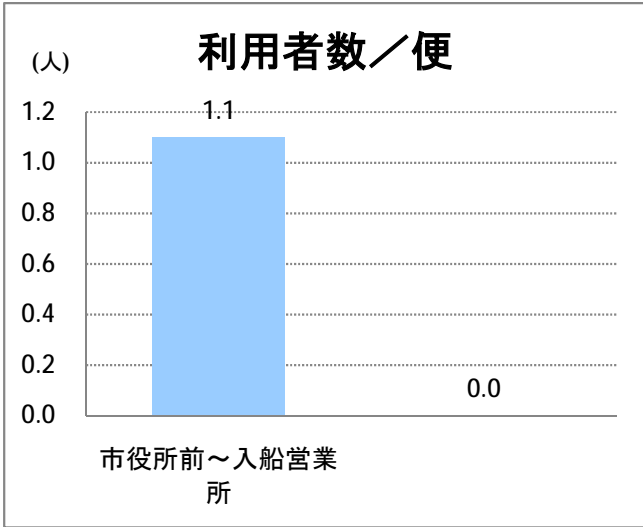

【C5】西堀通

2016年8月

停留所	利用者数(人)
市役所前	4,966
西堀通二番町	472
西堀通四番町	963
古町	5,918
西堀通八番町	465
西堀通十番町	815
東堀通十二番町	1,243
本町通十四番町	1,252
横七番町二丁目	1,085
寿小路	1,906
附船町一丁目	1,910
入船町六丁目	1,284
入船営業所	3,146

【C5】西堀通(臨港)

2016年8月

停留所	利用者数(人)
市役所前	170
西堀通二番町	15
西堀通四番町	48
古町	253
西堀通八番町	45
西堀通十番町	45
東堀通十二番町	94
本町通十四番町	90
横七番町二丁目	41
寿小路	78
浮洲町	43
窪田町西	37
窪田町東	34
ひばり荘前	50
入船営業所	49
入船みなとタワー前	4
臨港町	22
山ノ下	8
山ノ下郵便局前	30
末広橋	26
北葉町	61
秋葉一丁目	42
桃山町一丁目	23
桃山町二丁目	13
臨港病院前	170