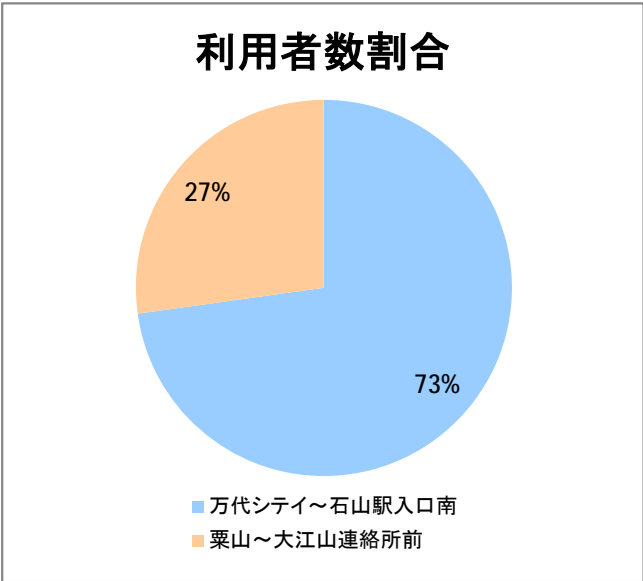

【E8】石山(東明)

2016年7月

停留所	利用者数(人)
万代シテイ	8,523
新潟駅前	4,014
駅前通	1,155
明石一丁目	1,731
蒲原町	1,097
沼垂白山	741
馬越	1,438
紫竹	1,393
南紫竹一丁目	2,073
江南二丁目	642
江南小学校前	1,190
東明二丁目	1,341
石山中学前	626
石山出張所前	640
石山	317
石山駅入口南	787
粟山	1,135
中野山五丁目	849
中野山東	732
石山第二団地	802
猿が馬場一丁目	734
猿が馬場二丁目	978
新岡山	486
岡山	518
大形駅前	671
石動	26
北高校前	3,260
西野入口	2
大淵団地	7
下大淵	1
大淵小学校前	3
大淵	29
大江山連絡所前	102