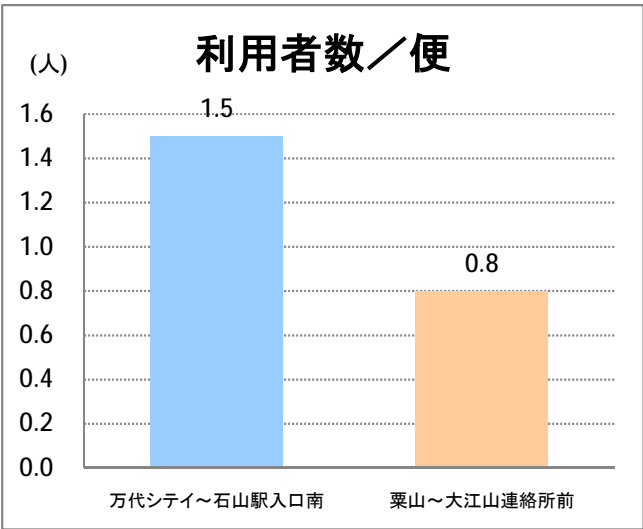

【E8】石山(東明)

2016年7月

停留所	利用者数(人)
万代シテイ	8,523
新潟駅前	4,014
駅前通	1,155
明石一丁目	1,731
蒲原町	1,097
沼垂白山	741
馬越	1,438
紫竹	1,393
南紫竹一丁目	2,073
江南二丁目	642
江南小学校前	1,190
東明二丁目	1,341
石山中学前	626
石山出張所前	640
石山	317
石山駅入口南	787
粟山	1,135
中野山五丁目	849
中野山東	732
石山第二団地	802
猿が馬場一丁目	734
猿が馬場二丁目	978
新岡山	486
岡山	518
大形駅前	671
石動	26
北高校前	3,260
西野入口	2
大淵団地	7
下大淵	1
大淵小学校前	3
大淵	29
大江山連絡所前	102