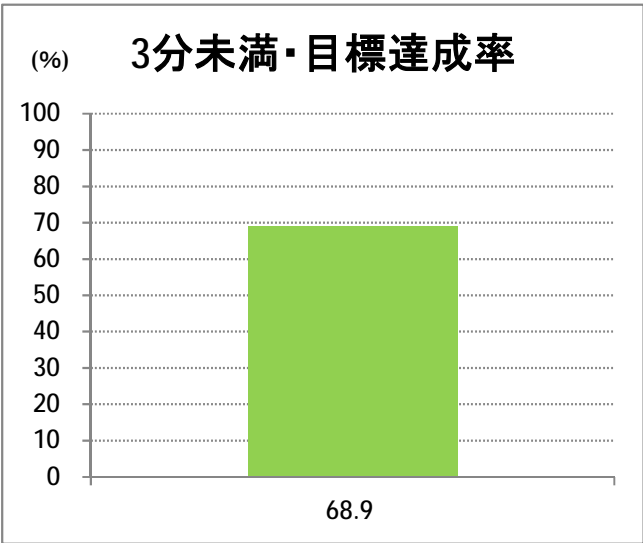

【E8】石山(東明)

2016年7月

停留所	利用者数(人)
万代シテイ	8,523
新潟駅前	4,014
駅前通	1,155
明石一丁目	1,731
蒲原町	1,097
沼垂白山	741
馬越	1,438
紫竹	1,393
南紫竹一丁目	2,073
江南二丁目	642
江南小学校前	1,190
東明二丁目	1,341
石山中学前	626
石山出張所前	640
石山	317
石山駅入口南	787
粟山	1,135
中野山五丁目	849
中野山東	732
石山第二団地	802
猿が馬場一丁目	734
猿が馬場二丁目	978
新岡山	486
岡山	518
大形駅前	671
石動	26
北高校前	3,260
西野入口	2
大淵団地	7
下大淵	1
大淵小学校前	3
大淵	29
大江山連絡所前	102