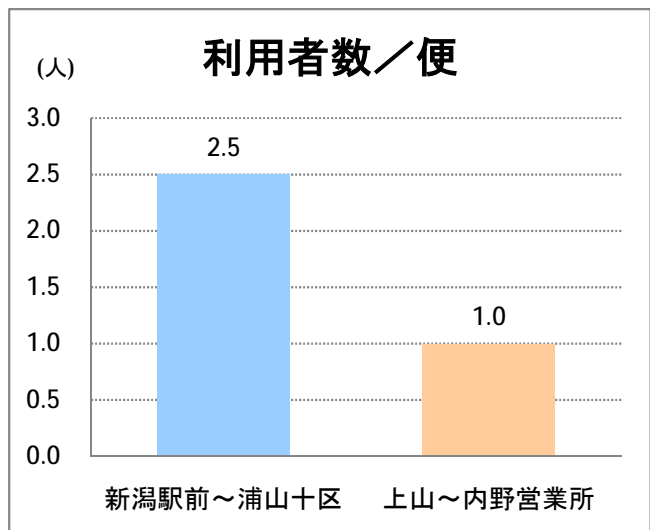

【W2】西小針

2016年7月

停留所	利用者数(人)
新潟駅前	93,587
駅前通	6,652
万代シテイ	41,533
礎町	4,409
本町	32,339
古町	47,628
東中通	10,950
市役所前	23,447
新潟中央高校前	7,560
学校町三番町	5,433
新潟商業高校前	4,960
新潟高校前	8,386
関屋本村	4,752
昭和町	4,916
浜松町	4,783
信濃町	9,563
有明台	5,367
有明大橋西詰	5,444
浦山三区	4,368
浦山六区	2,727
浦山十区	3,819
上山	10,937
松美台	3,913
小針十字路	10,276
小針自由が丘	6,003
西小針	7,435
日和が丘	7,887
寺尾台	5,460
寺尾公園前	7,473
寺尾新町東	4,207
寺尾新町西	4,989
下道上が丘	7,027
上道上が丘	5,280
新大入口	7,598
坂井	2,603
新通橋	285
西坂井団地	131
新通南	638
信楽園病院	5,415
大野郷屋	698
内野一番町	813
内野二番町	667
新大国道口	1,984
新大正門	2,851
新大中門	4,163
新大西門	18,865
新大南	489
五十嵐二の町南	205
新大工学部前	500
五十嵐二の町	434