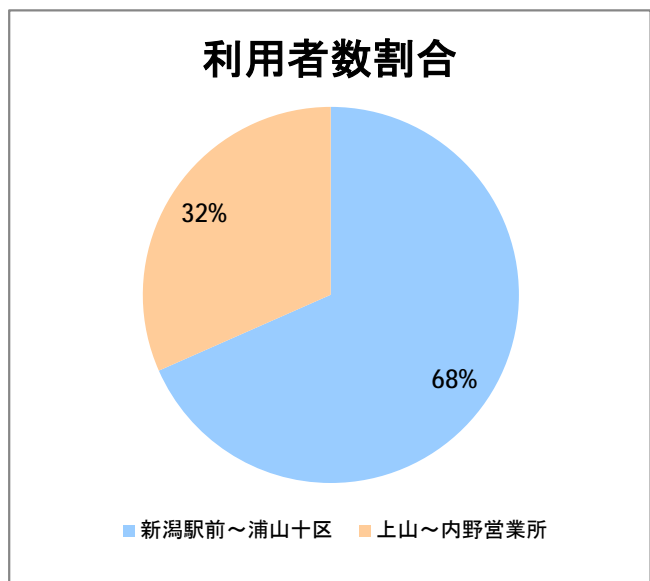

【W2】西小針

2016年7月

停留所	利用者数(人)
新潟駅前	93,587
駅前通	6,652
万代シテイ	41,533
礎町	4,409
本町	32,339
古町	47,628
東中通	10,950
市役所前	23,447
新潟中央高校前	7,560
学校町三番町	5,433
新潟商業高校前	4,960
新潟高校前	8,386
関屋本村	4,752
昭和町	4,916
浜松町	4,783
信濃町	9,563
有明台	5,367
有明大橋西詰	5,444
浦山三区	4,368
浦山六区	2,727
浦山十区	3,819
上山	10,937
松美台	3,913
小針十字路	10,276
小針自由が丘	6,003
西小針	7,435
日和が丘	7,887
寺尾台	5,460
寺尾公園前	7,473
寺尾新町東	4,207
寺尾新町西	4,989
下道上が丘	7,027
上道上が丘	5,280
新大入口	7,598
坂井	2,603
新通橋	285
西坂井団地	131
新通南	638
信楽園病院	5,415
大野郷屋	698
内野一番町	813
内野二番町	667
新大国道口	1,984
新大正門	2,851
新大中門	4,163
新大西門	18,865
新大南	489
五十嵐二の町南	205
新大工学部前	500
五十嵐二の町	434