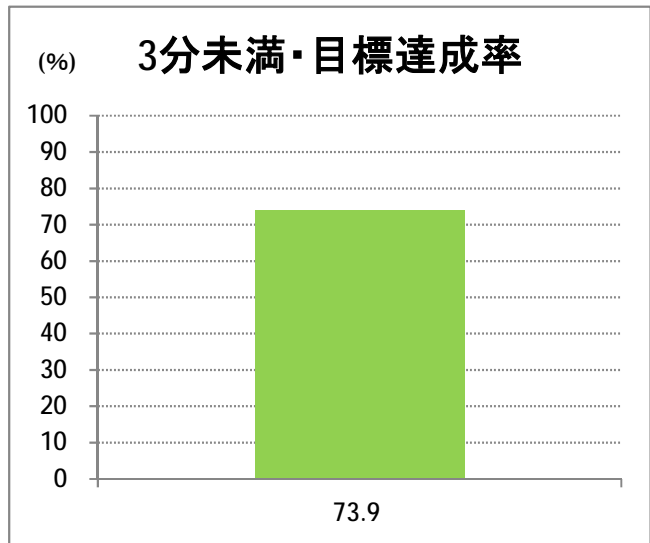

【W2】西小針

2016年7月

停留所	利用者数(人)
新潟駅前	93,587
駅前通	6,652
万代シテイ	41,533
礎町	4,409
本町	32,339
古町	47,628
東中通	10,950
市役所前	23,447
新潟中央高校前	7,560
学校町三番町	5,433
新潟商業高校前	4,960
新潟高校前	8,386
関屋本村	4,752
昭和町	4,916
浜松町	4,783
信濃町	9,563
有明台	5,367
有明大橋西詰	5,444
浦山三区	4,368
浦山六区	2,727
浦山十区	3,819
上山	10,937
松美台	3,913
小針十字路	10,276
小針自由が丘	6,003
西小針	7,435
日和が丘	7,887
寺尾台	5,460
寺尾公園前	7,473
寺尾新町東	4,207
寺尾新町西	4,989
下道上が丘	7,027
上道上が丘	5,280
新大入口	7,598
坂井	2,603
新通橋	285
西坂井団地	131
新通南	638
信楽園病院	5,415
大野郷屋	698
内野一番町	813
内野二番町	667
新大国道口	1,984
新大正門	2,851
新大中門	4,163
新大西門	18,865
新大南	489
五十嵐二の町南	205
新大工学部前	500
五十嵐二の町	434