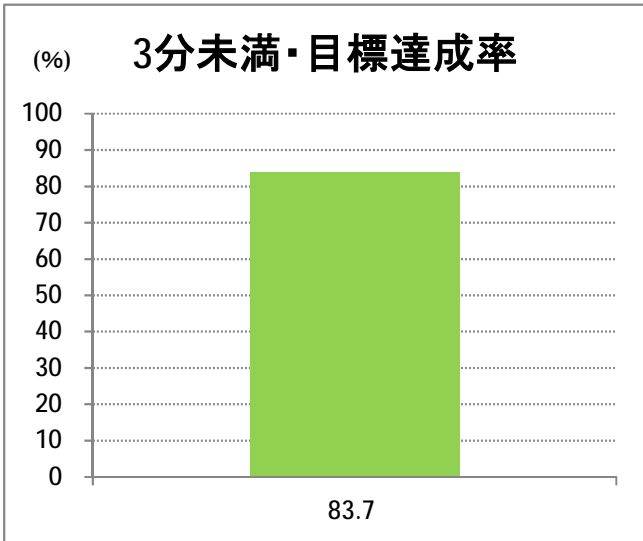

【C5】西堀通

2016年7月

停留所	利用者数(人)
市役所前	5,034
西堀通二番町	451
西堀通四番町	1,011
古町	6,079
西堀通八番町	448
西堀通十番町	864
東堀通十二番町	1,175
本町通十四番町	1,368
横七番町二丁目	1,177
寿小路	1,844
附船町一丁目	2,071
入船町六丁目	1,245
入船営業所	3,312

【C5】西堀通(臨港)

2016年7月

停留所	利用者数(人)
市役所前	155
西堀通二番町	13
西堀通四番町	36
古町	208
西堀通八番町	46
西堀通十番町	35
東堀通十二番町	71
本町通十四番町	84
横七番町二丁目	23
寿小路	87
浮洲町	46
窪田町西	31
窪田町東	30
ひばり荘前	39
入船営業所	55
入船みなとタワー前	3
臨港町	18
山ノ下	8
山ノ下郵便局前	24
末広橋	35
北葉町	52
秋葉一丁目	62
桃山町一丁目	10
桃山町二丁目	9
臨港病院前	173