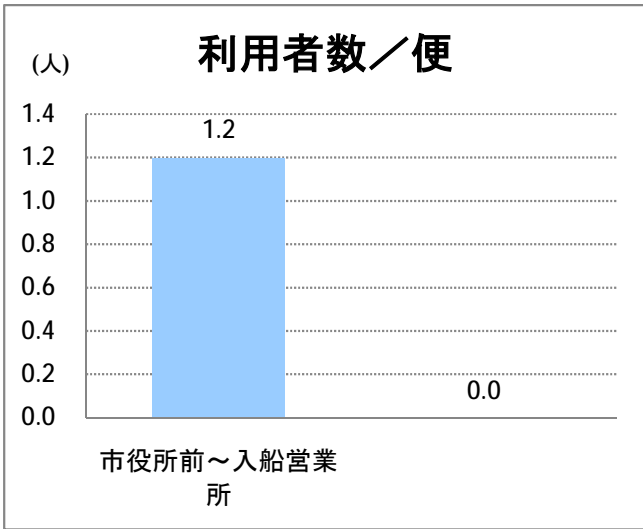

【C5】西堀通

2016年7月

停留所	利用者数(人)
市役所前	5,034
西堀通二番町	451
西堀通四番町	1,011
古町	6,079
西堀通八番町	448
西堀通十番町	864
東堀通十二番町	1,175
本町通十四番町	1,368
横七番町二丁目	1,177
寿小路	1,844
附船町一丁目	2,071
入船町六丁目	1,245
入船営業所	3,312

【C5】西堀通(臨港)

2016年7月

停留所	利用者数(人)
市役所前	155
西堀通二番町	13
西堀通四番町	36
古町	208
西堀通八番町	46
西堀通十番町	35
東堀通十二番町	71
本町通十四番町	84
横七番町二丁目	23
寿小路	87
浮洲町	46
窪田町西	31
窪田町東	30
ひばり荘前	39
入船営業所	55
入船みなとタワー前	3
臨港町	18
山ノ下	8
山ノ下郵便局前	24
末広橋	35
北葉町	52
秋葉一丁目	62
桃山町一丁目	10
桃山町二丁目	9
臨港病院前	173