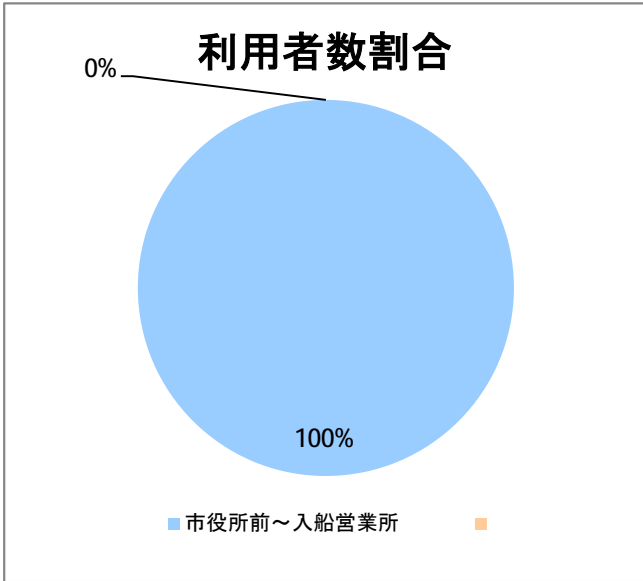

【C5】西堀通

2016年7月

停留所	利用者数(人)
市役所前	5,034
西堀通二番町	451
西堀通四番町	1,011
古町	6,079
西堀通八番町	448
西堀通十番町	864
東堀通十二番町	1,175
本町通十四番町	1,368
横七番町二丁目	1,177
寿小路	1,844
附船町一丁目	2,071
入船町六丁目	1,245
入船営業所	3,312

【C5】西堀通(臨港)

2016年7月

停留所	利用者数(人)
市役所前	155
西堀通二番町	13
西堀通四番町	36
古町	208
西堀通八番町	46
西堀通十番町	35
東堀通十二番町	71
本町通十四番町	84
横七番町二丁目	23
寿小路	87
浮洲町	46
窪田町西	31
窪田町東	30
ひばり荘前	39
入船営業所	55
入船みなとタワー前	3
臨港町	18
山ノ下	8
山ノ下郵便局前	24
末広橋	35
北葉町	52
秋葉一丁目	62
桃山町一丁目	10
桃山町二丁目	9
臨港病院前	173