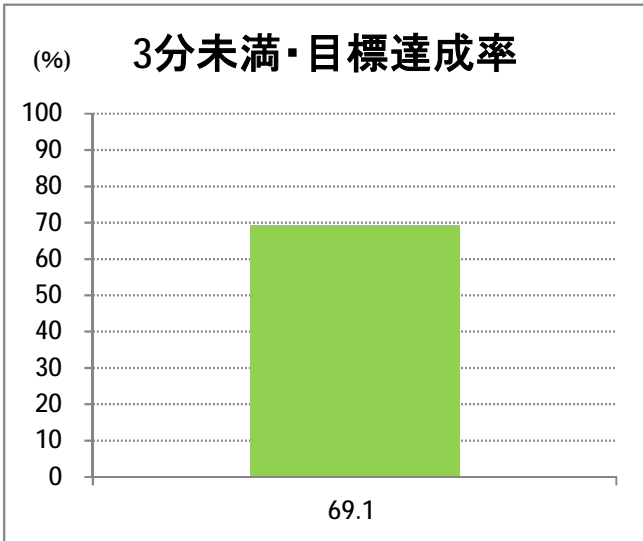

【E8】石山(東明)

2016年6月

停留所	利用者数(人)
万代シティ	8,986
新潟駅前	3,659
駅前通	1,202
明石一丁目	1,715
蒲原町	1,003
沼垂白山	752
馬越	1,484
紫竹	1,394
南紫竹一丁目	2,022
江南二丁目	688
江南小学校前	1,259
東明二丁目	1,500
石山中学前	605
石山出張所前	727
石山	342
石山駅入口南	818
粟山	1,298
中野山五丁目	835
中野山東	747
石山第二団地	900
猿が馬場一丁目	741
猿が馬場二丁目	1,002
新岡山	504
岡山	558
大形駅前	763
石動	19
北高校前	3,202
西野入口	0
大淵団地	4
下大淵	3
大淵小学校前	4
大淵	60
大江山連絡所前	175