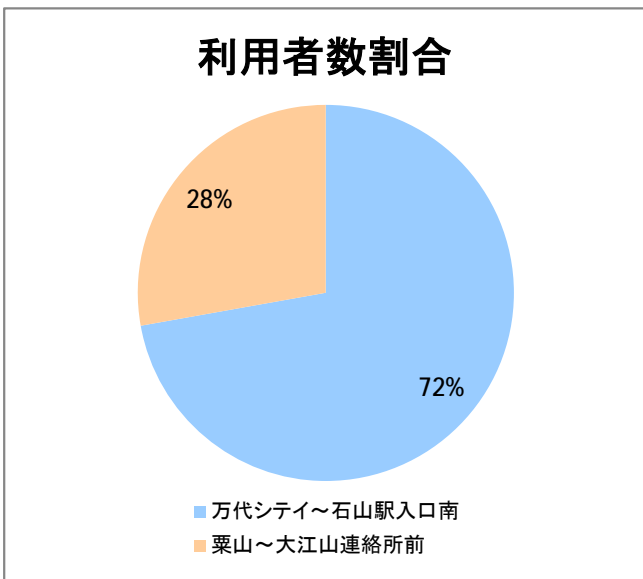

【E8】石山(東明)

2016年6月

停留所	利用者数(人)
万代シティ	8,986
新潟駅前	3,659
駅前通	1,202
明石一丁目	1,715
蒲原町	1,003
沼垂白山	752
馬越	1,484
紫竹	1,394
南紫竹一丁目	2,022
江南二丁目	688
江南小学校前	1,259
東明二丁目	1,500
石山中学前	605
石山出張所前	727
石山	342
石山駅入口南	818
粟山	1,298
中野山五丁目	835
中野山東	747
石山第二団地	900
猿が馬場一丁目	741
猿が馬場二丁目	1,002
新岡山	504
岡山	558
大形駅前	763
石動	19
北高校前	3,202
西野入口	0
大淵団地	4
下大淵	3
大淵小学校前	4
大淵	60
大江山連絡所前	175