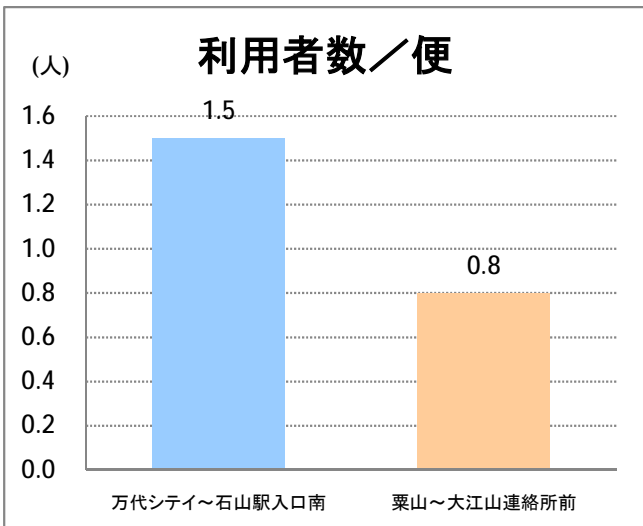

【E8】石山(東明)

2016年6月

停留所	利用者数(人)
万代シティ	8,986
新潟駅前	3,659
駅前通	1,202
明石一丁目	1,715
蒲原町	1,003
沼垂白山	752
馬越	1,484
紫竹	1,394
南紫竹一丁目	2,022
江南二丁目	688
江南小学校前	1,259
東明二丁目	1,500
石山中学前	605
石山出張所前	727
石山	342
石山駅入口南	818
粟山	1,298
中野山五丁目	835
中野山東	747
石山第二団地	900
猿が馬場一丁目	741
猿が馬場二丁目	1,002
新岡山	504
岡山	558
大形駅前	763
石動	19
北高校前	3,202
西野入口	0
大淵団地	4
下大淵	3
大淵小学校前	4
大淵	60
大江山連絡所前	175