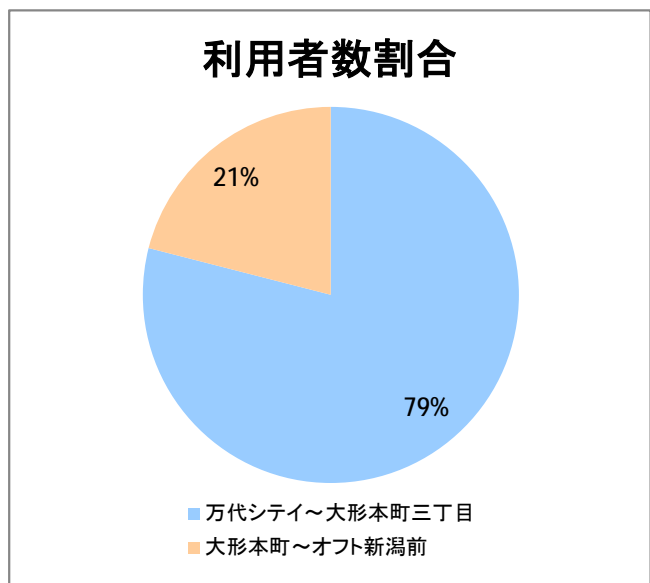

【E4】大形

2016年6月

停留所	利用者数(人)
万代シテイ	13,968
新潟駅前	13,983
明石一丁目	4,657
蒲原町	2,628
東新潟中学前	1,678
中山木戸	2,202
山木戸	2,775
赤道下木戸	0
東部営業所	3
下木戸	5,627
上木戸新町	3,737
寺山橋	3,003
大形本町三丁目	7,807
大形本町	3,530
県立大学前	1,771
柳が丘団地	976
一日市	2,183
大形保育園前	161
海老ヶ瀬本村	159
大形中学前	99
東特別支援学校前	584
津島屋七丁目南	40
津島屋七丁目	168
津島屋三丁目	695
津島屋	934
本所	90
光桂寺前	19
下江口	65
上江口	14
三百地	63
大洲	132
大江山連絡所前	797
泰平橋東詰	149
新崎鉄工団地前	64
新崎団地前	168
兄弟堀	26
新井郷	10
早通南四丁目	81
早通南二丁目	68
早通駅前	248
南県営住宅前	272
須戸大橋	14
須戸入口	29
下土地亀	19
他門大橋	94
他門	136
葛塚仲町	59
北区役所前	8
白新町	161
豊栄駅前	1,234