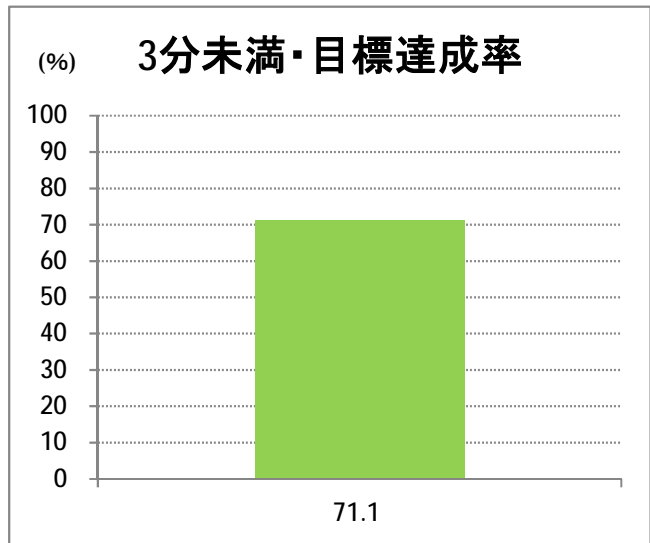

【E4】大形

2016年6月

停留所	利用者数(人)
万代シテイ	13,968
新潟駅前	13,983
明石一丁目	4,657
蒲原町	2,628
東新潟中学前	1,678
中山木戸	2,202
山木戸	2,775
赤道下木戸	0
東部営業所	3
下木戸	5,627
上木戸新町	3,737
寺山橋	3,003
大形本町三丁目	7,807
大形本町	3,530
県立大学前	1,771
柳が丘団地	976
一日市	2,183
大形保育園前	161
海老ヶ瀬本村	159
大形中学前	99
東特別支援学校前	584
津島屋七丁目南	40
津島屋七丁目	168
津島屋三丁目	695
津島屋	934
本所	90
光桂寺前	19
下江口	65
上江口	14
三百地	63
大洲	132
大江山連絡所前	797
泰平橋東詰	149
新崎鉄工団地前	64
新崎団地前	168
兄弟堀	26
新井郷	10
早通南四丁目	81
早通南二丁目	68
早通駅前	248
南県営住宅前	272
須戸大橋	14
須戸入口	29
下土地亀	19
他門大橋	94
他門	136
葛塚仲町	59
北区役所前	8
白新町	161
豊栄駅前	1,234