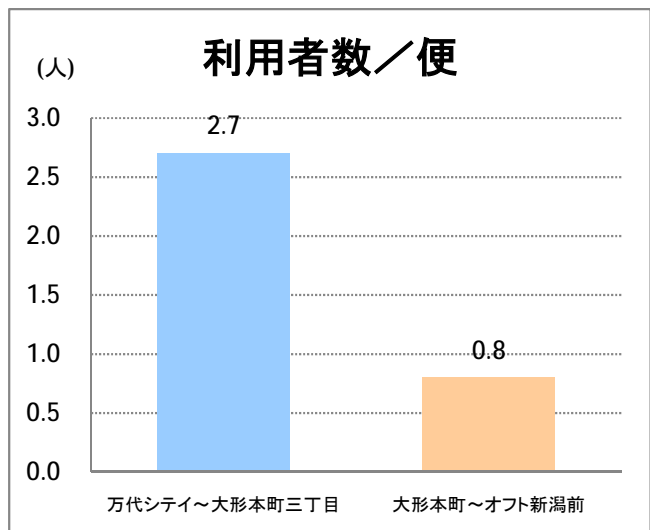

【E4】大形

2016年6月

停留所	利用者数(人)
万代シテイ	13,968
新潟駅前	13,983
明石一丁目	4,657
蒲原町	2,628
東新潟中学前	1,678
中山木戸	2,202
山木戸	2,775
赤道下木戸	0
東部営業所	3
下木戸	5,627
上木戸新町	3,737
寺山橋	3,003
大形本町三丁目	7,807
大形本町	3,530
県立大学前	1,771
柳が丘団地	976
一日市	2,183
大形保育園前	161
海老ヶ瀬本村	159
大形中学前	99
東特別支援学校前	584
津島屋七丁目南	40
津島屋七丁目	168
津島屋三丁目	695
津島屋	934
本所	90
光桂寺前	19
下江口	65
上江口	14
三百地	63
大洲	132
大江山連絡所前	797
泰平橋東詰	149
新崎鉄工団地前	64
新崎団地前	168
兄弟堀	26
新井郷	10
早通南四丁目	81
早通南二丁目	68
早通駅前	248
南県営住宅前	272
須戸大橋	14
須戸入口	29
下土地亀	19
他門大橋	94
他門	136
葛塚仲町	59
北区役所前	8
白新町	161
豊栄駅前	1,234

【E4】大形

2016年6月

停留所	利用者数(人)
新崎駅前	57
新崎	25
濁川中学前	41
尾山	83
木伏	17
競馬場入口	36
樋ノ入入口	28
新潟競馬場前	461
オフト新潟前	397