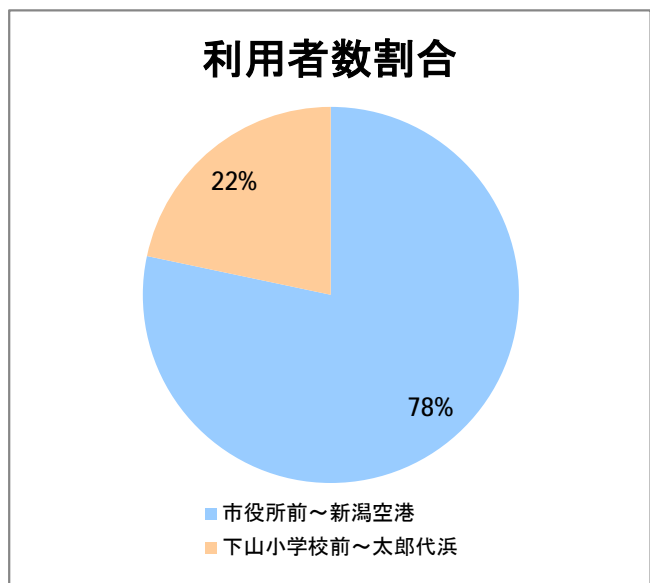

【E2】松浜

2016年6月

停留所	利用者数(人)
市役所前	8,895
東中通	715
古町	3,771
本町	3,832
新潟駅前	58,539
駅前通	952
弁天二丁目	682
万代一丁目	1,406
万代シティ	31,090
万代町	1,831
東地区総合庁舎前	1,430
沼垂四ツ角	2,001
万代高校前	1,068
新潟日報ビル ^{イアシップ}	11,377
宮浦中学前	2,110
万国橋	912
中央埠頭	6,613
北埠頭	1,098
紡績口	4,032
末広橋	5,908
北葉町	11,889
秋葉一丁目	7,980
山ノ下中学前	5,401
宝町	3,397
浜谷町	6,973
北浜谷町	264
船江町西	295
平和町東	31
山ノ下海浜公園前	570
泰叟寺前	305
船江町一丁目	305
平和台団地前	239
船江町二丁目	1,311
物見山	12,600
朝鮮学校前	10,145
中道山	3,171
河渡新町	7,216
空港入口	3,068
新潟空港	5,065
下山小学校前	2,505
浄化センター前	1,119
下山	1,189
松浜二丁目	3,740
松浜中学前	6,763
松浜小学校前	1,534
本町四丁目	560
本町二丁目	2,128
本町一丁目	2,255
松港橋	3,335
松浜	11,619