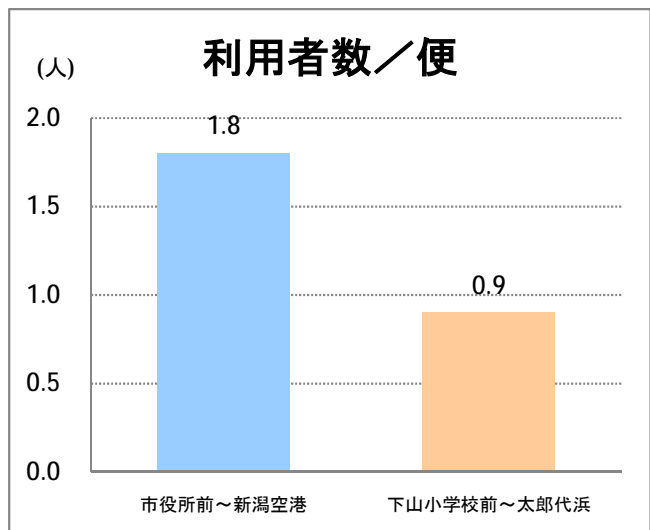

【E2】松浜

2016年6月

停留所	利用者数(人)
市役所前	8,895
東中通	715
古町	3,771
本町	3,832
新潟駅前	58,539
駅前通	952
弁天二丁目	682
万代一丁目	1,406
万代シティ	31,090
万代町	1,831
東地区総合庁舎前	1,430
沼垂四ツ角	2,001
万代高校前	1,068
新潟日報ビル ^{イアシップ}	11,377
宮浦中学前	2,110
万国橋	912
中央埠頭	6,613
北埠頭	1,098
紡績口	4,032
末広橋	5,908
北葉町	11,889
秋葉一丁目	7,980
山ノ下中学前	5,401
宝町	3,397
浜谷町	6,973
北浜谷町	264
船江町西	295
平和町東	31
山ノ下海浜公園前	570
泰叟寺前	305
船江町一丁目	305
平和台団地前	239
船江町二丁目	1,311
物見山	12,600
朝鮮学校前	10,145
中道山	3,171
河渡新町	7,216
空港入口	3,068
新潟空港	5,065
下山小学校前	2,505
浄化センター前	1,119
下山	1,189
松浜二丁目	3,740
松浜中学前	6,763
松浜小学校前	1,534
本町四丁目	560
本町二丁目	2,128
本町一丁目	2,255
松港橋	3,335
松浜	11,619