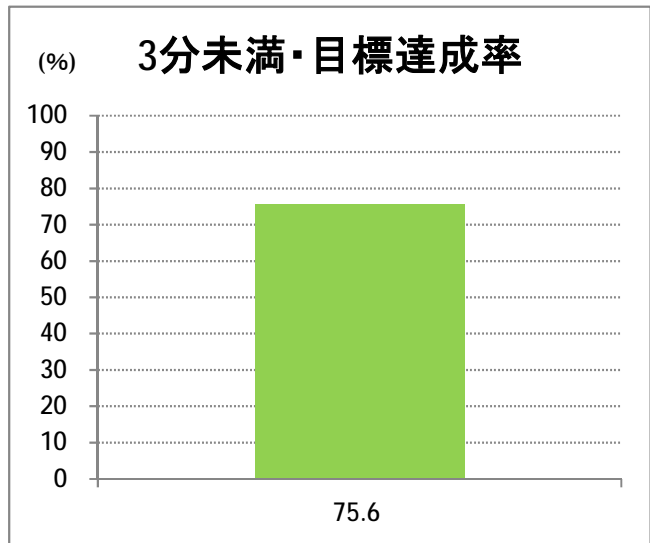

【E2】松浜

2016年6月

停留所	利用者数(人)
市役所前	8,895
東中通	715
古町	3,771
本町	3,832
新潟駅前	58,539
駅前通	952
弁天二丁目	682
万代一丁目	1,406
万代シティ	31,090
万代町	1,831
東地区総合庁舎前	1,430
沼垂四ツ角	2,001
万代高校前	1,068
新潟日報ビル ^{イアシップ}	11,377
宮浦中学前	2,110
万国橋	912
中央埠頭	6,613
北埠頭	1,098
紡績口	4,032
末広橋	5,908
北葉町	11,889
秋葉一丁目	7,980
山ノ下中学前	5,401
宝町	3,397
浜谷町	6,973
北浜谷町	264
船江町西	295
平和町東	31
山ノ下海浜公園前	570
泰叟寺前	305
船江町一丁目	305
平和台団地前	239
船江町二丁目	1,311
物見山	12,600
朝鮮学校前	10,145
中道山	3,171
河渡新町	7,216
空港入口	3,068
新潟空港	5,065
下山小学校前	2,505
浄化センター前	1,119
下山	1,189
松浜二丁目	3,740
松浜中学前	6,763
松浜小学校前	1,534
本町四丁目	560
本町二丁目	2,128
本町一丁目	2,255
松港橋	3,335
松浜	11,619