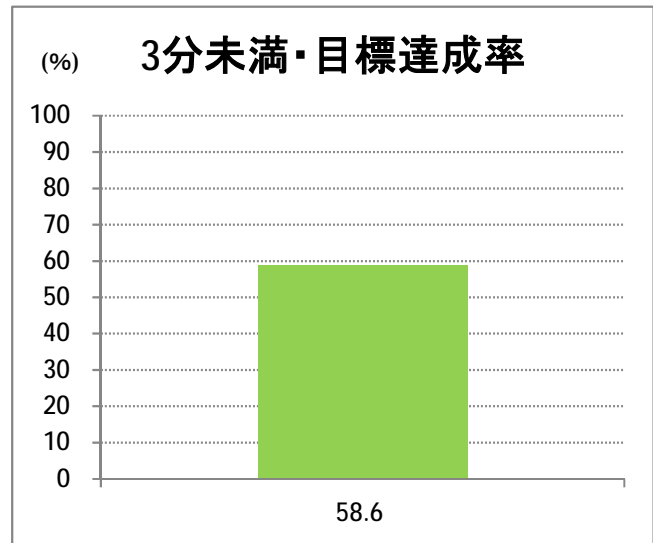

【W4】大野白根

2016年6月

停留所	利用者数(人)
新潟駅南口	1,789
笹口二丁目	218
米山	166
北越高校前	180
堀の内	114
鳥屋野十字路	111
堀の内南	59
和合町	114
女池桜木町	167
女池二丁目	269
野球場科学館前	138
江南高校前	1,221
女池西	180
南病院前	34
女池上山一丁目	32
女池神明	69
平成大橋西詰	60
新潟駅前	13,645
駅前通	644
万代シテイ	4,041
礎町	332
本町	1,278
古町	3,136
東中通	752
市役所前	2,603
白山公園前	249
南高校前	1,911
ユニゾンプラザ前	80
県庁東	106
県庁前	311
出来島変電所前	135
網川原	91
下鳥屋野	157
白山浦	350
白山駅前	2,411
高校通	512
宮前通	163
第一高校前	1,464
青山	17,006
東青山	1,043
平島二丁目	198
平島	826
寺地	1,436
下山田	2,652
山田堤付	372
中山田	769
新潟ふるさと村	5,035
下善久	583
善久	2,715
寺地西	142