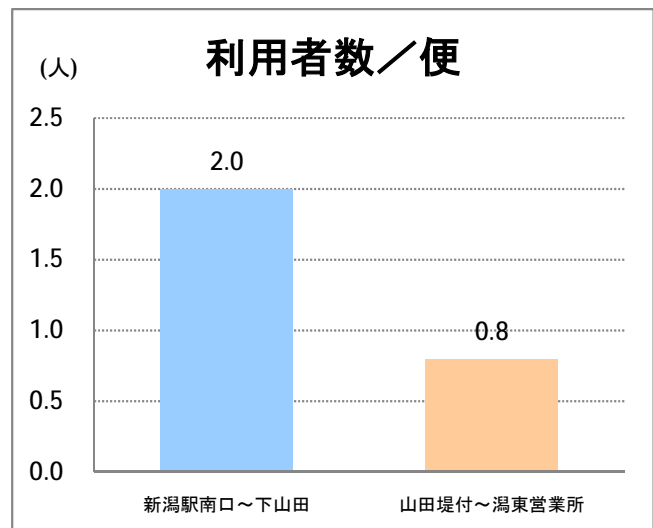

【W4】大野白根

2016年6月

停留所	利用者数(人)
新潟駅南口	1,789
笹口二丁目	218
米山	166
北越高校前	180
堀の内	114
鳥屋野十字路	111
堀の内南	59
和合町	114
女池桜木町	167
女池二丁目	269
野球場科学館前	138
江南高校前	1,221
女池西	180
南病院前	34
女池上山一丁目	32
女池神明	69
平成大橋西詰	60
新潟駅前	13,645
駅前通	644
万代シテイ	4,041
礎町	332
本町	1,278
古町	3,136
東中通	752
市役所前	2,603
白山公園前	249
南高校前	1,911
ユニゾンプラザ前	80
県庁東	106
県庁前	311
出来島変電所前	135
網川原	91
下鳥屋野	157
白山浦	350
白山駅前	2,411
高校通	512
宮前通	163
第一高校前	1,464
青山	17,006
東青山	1,043
平島二丁目	198
平島	826
寺地	1,436
下山田	2,652
山田堤付	372
中山田	769
新潟ふるさと村	5,035
下善久	583
善久	2,715
寺地西	142