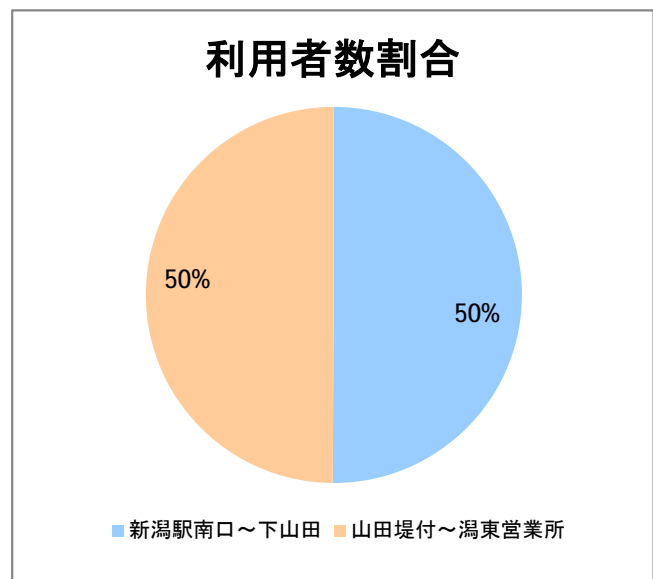

【W4】大野白根

2016年6月

停留所	利用者数(人)
新潟駅南口	1,789
笹口二丁目	218
米山	166
北越高校前	180
堀の内	114
鳥屋野十字路	111
堀の内南	59
和合町	114
女池桜木町	167
女池二丁目	269
野球場科学館前	138
江南高校前	1,221
女池西	180
南病院前	34
女池上山一丁目	32
女池神明	69
平成大橋西詰	60
新潟駅前	13,645
駅前通	644
万代シテイ	4,041
礎町	332
本町	1,278
古町	3,136
東中通	752
市役所前	2,603
白山公園前	249
南高校前	1,911
ユニゾンプラザ前	80
県庁東	106
県庁前	311
出来島変電所前	135
網川原	91
下鳥屋野	157
白山浦	350
白山駅前	2,411
高校通	512
宮前通	163
第一高校前	1,464
青山	17,006
東青山	1,043
平島二丁目	198
平島	826
寺地	1,436
下山田	2,652
山田堤付	372
中山田	769
新潟ふるさと村	5,035
下善久	583
善久	2,715
寺地西	142