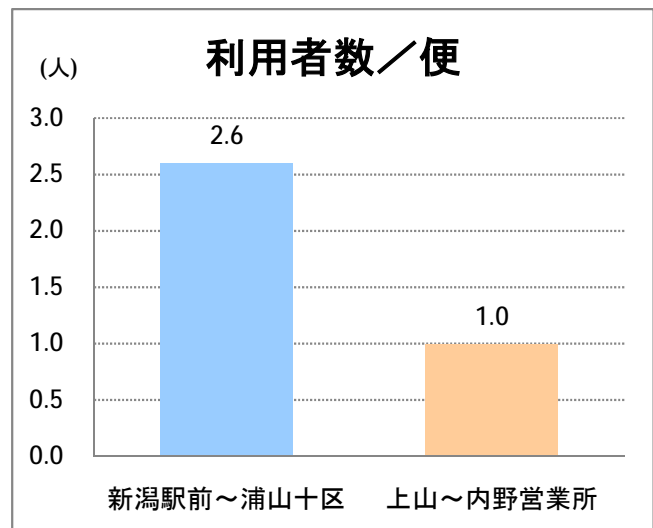

## 【W2】西小針

2016年6月

停留所	利用者数(人)
新潟駅前	92,894
駅前通	6,307
万代シテイ	41,626
礎町	4,453
本町	32,903
古町	48,584
東中通	11,606
市役所前	23,982
新潟中央高校前	7,967
学校町三番町	5,486
新潟商業高校前	4,838
新潟高校前	8,534
関屋本村	4,561
昭和町	4,942
浜松町	4,805
信濃町	9,754
有明台	5,388
有明大橋西詰	5,534
浦山三区	4,562
浦山六区	2,812
浦山十区	3,963
上山	10,615
松美台	3,991
小針十字路	10,287
小針自由が丘	6,279
西小針	7,700
日和が丘	8,283
寺尾台	5,267
寺尾公園前	7,955
寺尾新町東	4,312
寺尾新町西	5,048
下道上が丘	6,973
上道上が丘	5,284
新大入口	7,755
坂井	2,611
新通橋	333
西坂井団地	110
新通南	546
信楽園病院	5,641
大野郷屋	821
内野一番町	806
内野二番町	618
新大国道口	1,950
新大正門	2,806
新大中門	4,182
新大西門	19,200
新大南	546
五十嵐二の町南	214
新大工学部前	492
五十嵐二の町	444

**【W2】西小針**

2016年6月

停留所	利用者数(人)
往来橋	544
内野小学校前	55
内野駅前	437
内野四ツ角	1,474
内野四番町	930
内野中島	778
広通江橋	1,486
五十嵐中島	1,105
新潟西高校前	2,039
西新町	1,106
新中浜	1,146
中権寺	1,105
内野営業所	12,098