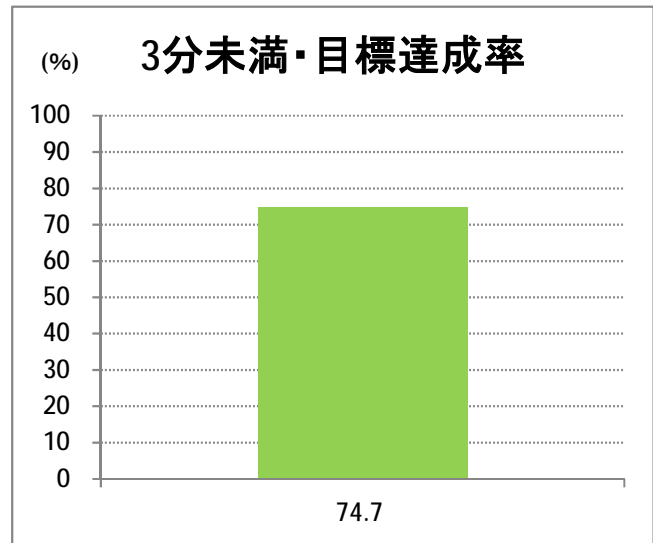

## 【W2】西小針

2016年6月

停留所	利用者数(人)
新潟駅前	92,894
駅前通	6,307
万代シテイ	41,626
礎町	4,453
本町	32,903
古町	48,584
東中通	11,606
市役所前	23,982
新潟中央高校前	7,967
学校町三番町	5,486
新潟商業高校前	4,838
新潟高校前	8,534
関屋本村	4,561
昭和町	4,942
浜松町	4,805
信濃町	9,754
有明台	5,388
有明大橋西詰	5,534
浦山三区	4,562
浦山六区	2,812
浦山十区	3,963
上山	10,615
松美台	3,991
小針十字路	10,287
小針自由が丘	6,279
西小針	7,700
日和が丘	8,283
寺尾台	5,267
寺尾公園前	7,955
寺尾新町東	4,312
寺尾新町西	5,048
下道上が丘	6,973
上道上が丘	5,284
新大入口	7,755
坂井	2,611
新通橋	333
西坂井団地	110
新通南	546
信楽園病院	5,641
大野郷屋	821
内野一番町	806
内野二番町	618
新大国道口	1,950
新大正門	2,806
新大中門	4,182
新大西門	19,200
新大南	546
五十嵐二の町南	214
新大工学部前	492
五十嵐二の町	444

**【W2】西小針**

2016年6月

停留所	利用者数(人)
往来橋	544
内野小学校前	55
内野駅前	437
内野四ツ角	1,474
内野四番町	930
内野中島	778
広通江橋	1,486
五十嵐中島	1,105
新潟西高校前	2,039
西新町	1,106
新中浜	1,146
中権寺	1,105
内野営業所	12,098