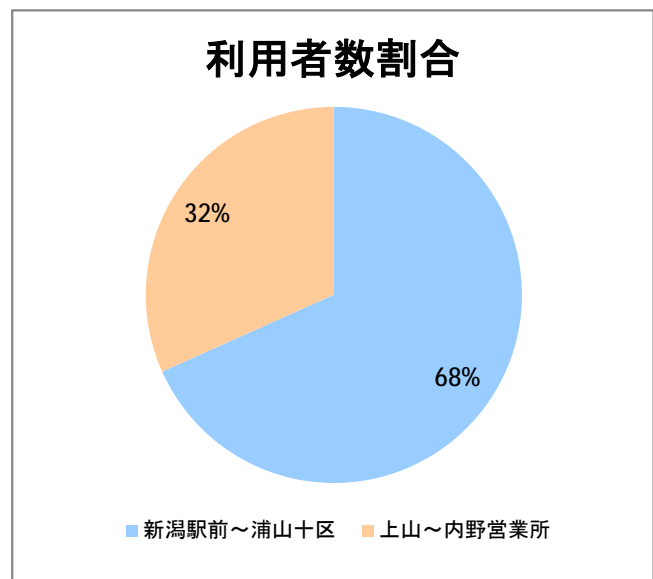

## 【W2】西小針

2016年6月

停留所	利用者数(人)
新潟駅前	92,894
駅前通	6,307
万代シテイ	41,626
礎町	4,453
本町	32,903
古町	48,584
東中通	11,606
市役所前	23,982
新潟中央高校前	7,967
学校町三番町	5,486
新潟商業高校前	4,838
新潟高校前	8,534
関屋本村	4,561
昭和町	4,942
浜松町	4,805
信濃町	9,754
有明台	5,388
有明大橋西詰	5,534
浦山三区	4,562
浦山六区	2,812
浦山十区	3,963
上山	10,615
松美台	3,991
小針十字路	10,287
小針自由が丘	6,279
西小針	7,700
日和が丘	8,283
寺尾台	5,267
寺尾公園前	7,955
寺尾新町東	4,312
寺尾新町西	5,048
下道上が丘	6,973
上道上が丘	5,284
新大入口	7,755
坂井	2,611
新通橋	333
西坂井団地	110
新通南	546
信楽園病院	5,641
大野郷屋	821
内野一番町	806
内野二番町	618
新大国道口	1,950
新大正門	2,806
新大中門	4,182
新大西門	19,200
新大南	546
五十嵐二の町南	214
新大工学部前	492
五十嵐二の町	444

**【W2】西小針**

2016年6月

停留所	利用者数(人)
往来橋	544
内野小学校前	55
内野駅前	437
内野四ツ角	1,474
内野四番町	930
内野中島	778
広通江橋	1,486
五十嵐中島	1,105
新潟西高校前	2,039
西新町	1,106
新中浜	1,146
中権寺	1,105
内野営業所	12,098