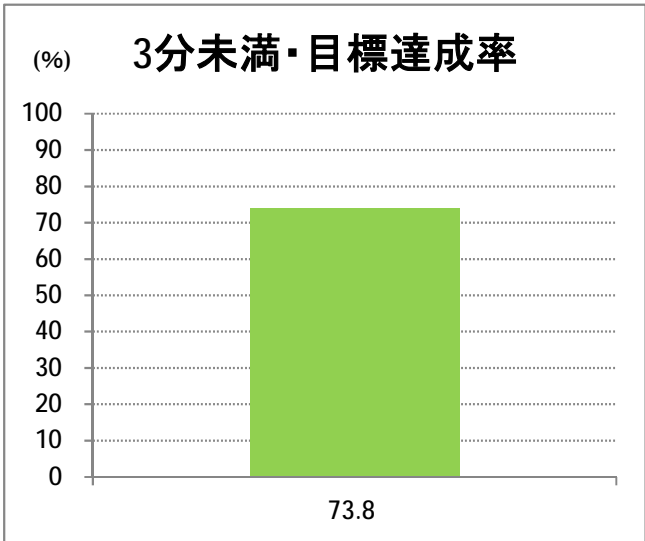

【W1】有明

2016年6月

停留所	利用者数(人)
新潟駅前	53,599
駅前通	4,345
万代シテイ	25,699
礎町	2,244
本町	19,299
古町	26,266
東中通	5,662
市役所前	13,688
新潟中央高校前	4,665
学校町三番町	3,255
新潟商業高校前	2,878
新潟高校前	4,716
関屋本村	2,888
昭和町	2,793
浜松町	2,976
信濃町	7,373
文京町	4,053
堀割橋西詰	4,570
浦山町	3,378
青山六丁目	2,610
帝石前	2,342
聖園病院前	3,348
有明福祉タウン	2,889
有明西	3,805
国立西新潟中央病院前	4,206
真砂町	4,668
松海ヶ丘	5,236
上新栄町地蔵前	7,520
上新栄町	2,656
五十嵐中学前	2,641
新潟科学技術学園前	4,265
清心学園前	4,942
西総合スポーツセンタ	981
五十嵐東一丁目	273
新大入口	1,118
坂井	600
新通橋	413
西坂井団地	100
新通南	361
信楽園病院	4,316
五十嵐一の町	864
五十嵐一の町西	1,039
グリーン団地前	5,808
五十嵐二の町東	464
五十嵐団地前	487
五十嵐二の町	554
往来橋	730
内野小学校前	235
内野駅前	694
内野四ツ角	115