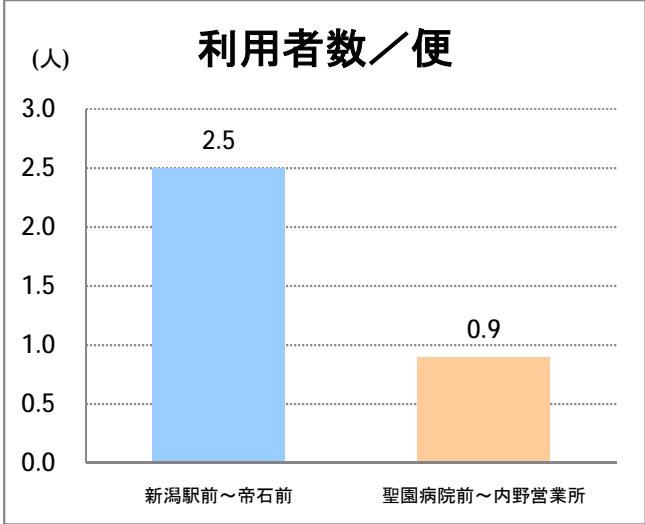

【W1】有明

2016年6月

停留所	利用者数(人)
新潟駅前	53,599
駅前通	4,345
万代シテイ	25,699
礎町	2,244
本町	19,299
古町	26,266
東中通	5,662
市役所前	13,688
新潟中央高校前	4,665
学校町三番町	3,255
新潟商業高校前	2,878
新潟高校前	4,716
関屋本村	2,888
昭和町	2,793
浜松町	2,976
信濃町	7,373
文京町	4,053
堀割橋西詰	4,570
浦山町	3,378
青山六丁目	2,610
帝石前	2,342
聖園病院前	3,348
有明福祉タウン	2,889
有明西	3,805
国立西新潟中央病院前	4,206
真砂町	4,668
松海ヶ丘	5,236
上新栄町地蔵前	7,520
上新栄町	2,656
五十嵐中学前	2,641
新潟科学技術学園前	4,265
清心学園前	4,942
西総合スポーツセンタ	981
五十嵐東一丁目	273
新大入口	1,118
坂井	600
新通橋	413
西坂井団地	100
新通南	361
信楽園病院	4,316
五十嵐一の町	864
五十嵐一の町西	1,039
グリーン団地前	5,808
五十嵐二の町東	464
五十嵐団地前	487
五十嵐二の町	554
往来橋	730
内野小学校前	235
内野駅前	694
内野四ツ角	115