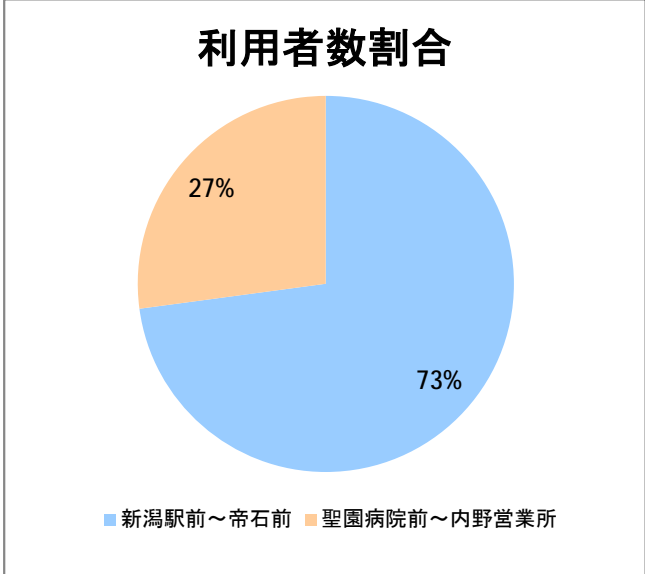

【W1】有明

2016年6月

停留所	利用者数(人)
新潟駅前	53,599
駅前通	4,345
万代シテイ	25,699
礎町	2,244
本町	19,299
古町	26,266
東中通	5,662
市役所前	13,688
新潟中央高校前	4,665
学校町三番町	3,255
新潟商業高校前	2,878
新潟高校前	4,716
関屋本村	2,888
昭和町	2,793
浜松町	2,976
信濃町	7,373
文京町	4,053
堀割橋西詰	4,570
浦山町	3,378
青山六丁目	2,610
帝石前	2,342
聖園病院前	3,348
有明福祉タウン	2,889
有明西	3,805
国立西新潟中央病院前	4,206
真砂町	4,668
松海ヶ丘	5,236
上新栄町地蔵前	7,520
上新栄町	2,656
五十嵐中学前	2,641
新潟科学技術学園前	4,265
清心学園前	4,942
西総合スポーツセンタ	981
五十嵐東一丁目	273
新大入口	1,118
坂井	600
新通橋	413
西坂井団地	100
新通南	361
信楽園病院	4,316
五十嵐一の町	864
五十嵐一の町西	1,039
グリーン団地前	5,808
五十嵐二の町東	464
五十嵐団地前	487
五十嵐二の町	554
往来橋	730
内野小学校前	235
内野駅前	694
内野四ツ角	115