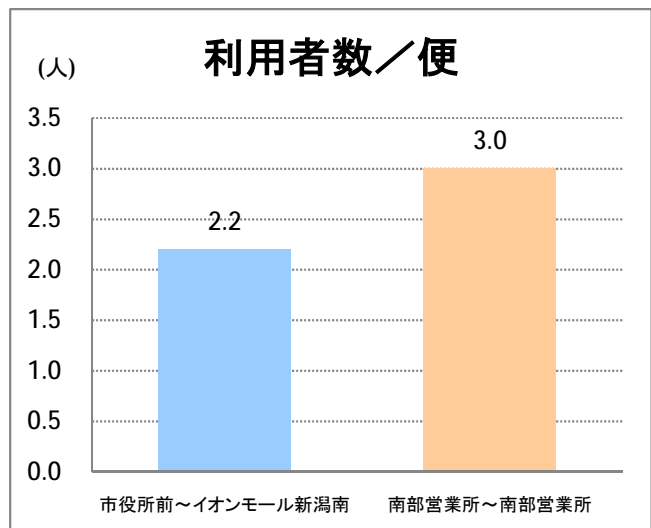

【S6】長潟(東跨線橋)

2016年6月

停留所	利用者数(人)
市役所前	1,462
東中通	151
古町	499
本町	670
万代シテイ	505
駅前通	297
明石一丁目	285
花園町	181
笹口	439
笹口二丁目	371
新潟駅南口	4,326
笹口大通	352
鏡	383
紫竹山	567
弁天橋	761
原の台	853
北谷内	1,161
山潟小学校前	506
宮本橋	692
南長潟	570
亀田インター	146
イオンモール新潟南	1,486
南部営業所	1,053