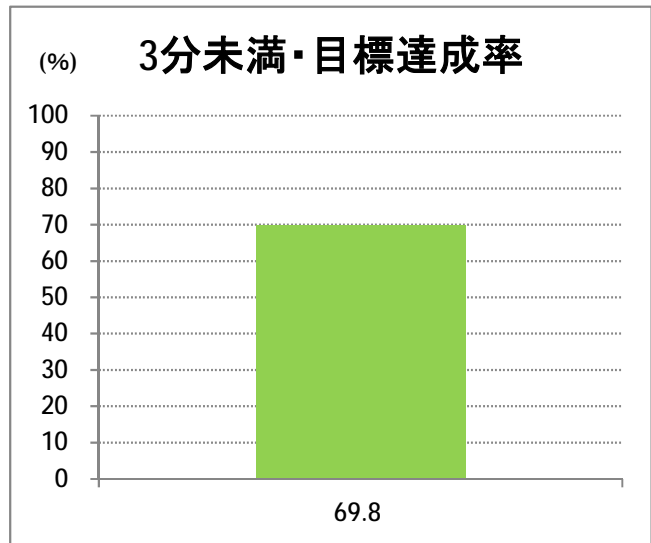

【S6】長潟(東跨線橋)

2016年6月

停留所	利用者数(人)
市役所前	1,462
東中通	151
古町	499
本町	670
万代シテイ	505
駅前通	297
明石一丁目	285
花園町	181
笹口	439
笹口二丁目	371
新潟駅南口	4,326
笹口大通	352
鏡	383
紫竹山	567
弁天橋	761
原の台	853
北谷内	1,161
山潟小学校前	506
宮本橋	692
南長潟	570
亀田インター	146
イオンモール新潟南	1,486
南部営業所	1,053