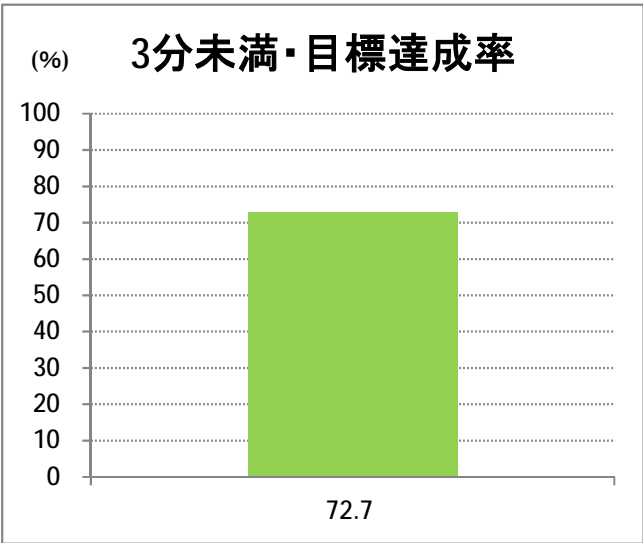

【S6】長潟

2016年6月

停留所	利用者数(人)
新潟駅前	3,322
駅前通	154
万代シティ	664
礎町	300
本町	574
古町	1,992
東中通	553
市役所前	11,632
白山公園前	476
南高校前	2,023
鳥屋野十字路	2,482
堀の内	2,732
北越高校前	1,257
米山	1,051
笹口二丁目	3,741
新潟駅南口	51,971
笹口大通	2,416
鎧	2,554
紫竹山	3,159
弁天橋	6,405
原の台	8,622
北谷内	8,873
山潟小学校前	4,050
宮本橋	6,819
南長潟	4,356
亀田インター	1,333
イオンモール新潟南	13,638
下早通	41
早通	17
中早通	115
亀田工業団地入口	81
南部営業所	14,661