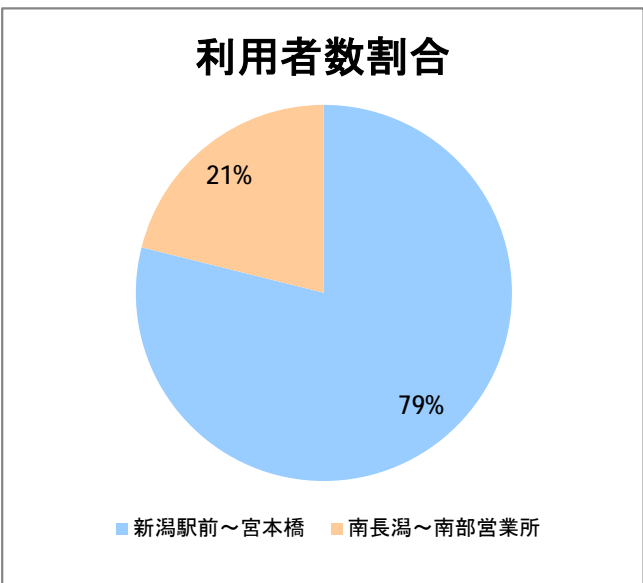

【S6】長潟

2016年6月

停留所	利用者数(人)
新潟駅前	3,322
駅前通	154
万代シティ	664
礎町	300
本町	574
古町	1,992
東中通	553
市役所前	11,632
白山公園前	476
南高校前	2,023
鳥屋野十字路	2,482
堀の内	2,732
北越高校前	1,257
米山	1,051
笹口二丁目	3,741
新潟駅南口	51,971
笹口大通	2,416
鎧	2,554
紫竹山	3,159
弁天橋	6,405
原の台	8,622
北谷内	8,873
山潟小学校前	4,050
宮本橋	6,819
南長潟	4,356
亀田インター	1,333
イオンモール新潟南	13,638
下早通	41
早通	17
中早通	115
亀田工業団地入口	81
南部営業所	14,661