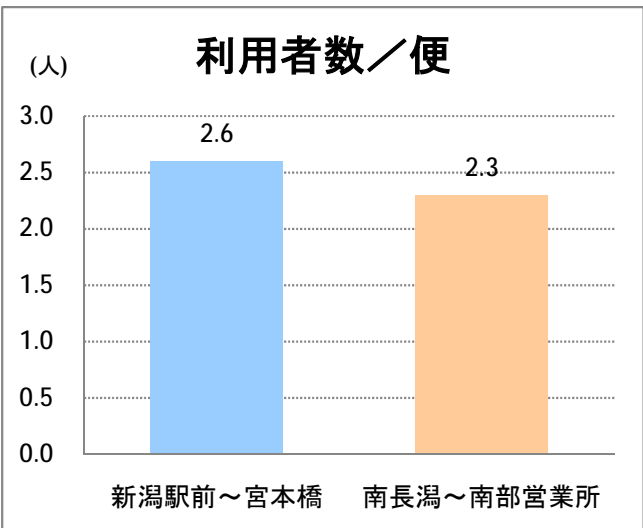

【S6】長潟

2016年6月

停留所	利用者数(人)
新潟駅前	3,322
駅前通	154
万代シティ	664
礎町	300
本町	574
古町	1,992
東中通	553
市役所前	11,632
白山公園前	476
南高校前	2,023
鳥屋野十字路	2,482
堀の内	2,732
北越高校前	1,257
米山	1,051
笹口二丁目	3,741
新潟駅南口	51,971
笹口大通	2,416
鎧	2,554
紫竹山	3,159
弁天橋	6,405
原の台	8,622
北谷内	8,873
山潟小学校前	4,050
宮本橋	6,819
南長潟	4,356
亀田インター	1,333
イオンモール新潟南	13,638
下早通	41
早通	17
中早通	115
亀田工業団地入口	81
南部営業所	14,661