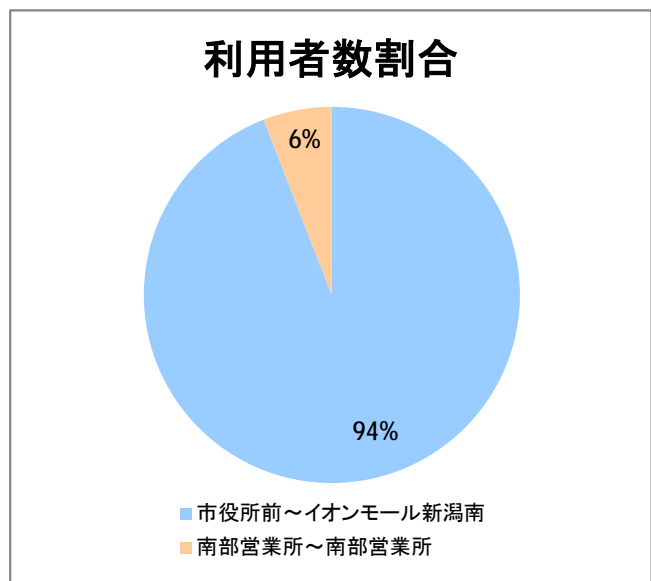

【S6】長潟(東跨線橋)

2016年6月

停留所	利用者数(人)
市役所前	1,462
東中通	151
古町	499
本町	670
万代シテイ	505
駅前通	297
明石一丁目	285
花園町	181
笹口	439
笹口二丁目	371
新潟駅南口	4,326
笹口大通	352
鏡	383
紫竹山	567
弁天橋	761
原の台	853
北谷内	1,161
山潟小学校前	506
宮本橋	692
南長潟	570
亀田インター	146
イオンモール新潟南	1,486
南部営業所	1,053