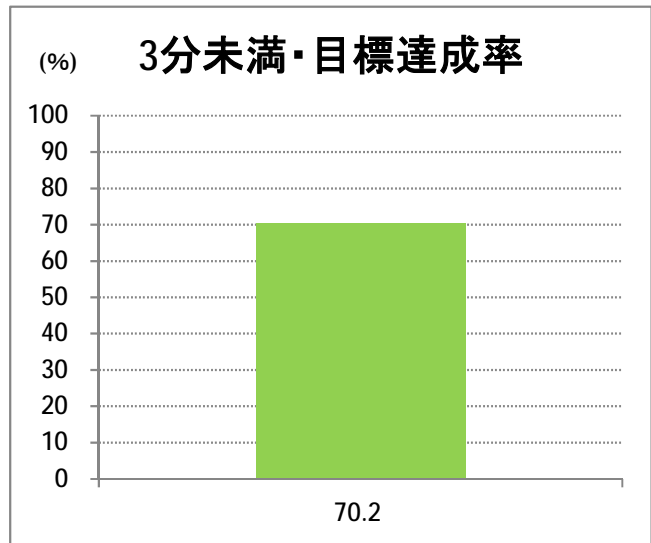

**【S5】女池(西跨線橋)**

2016年6月

停留所	利用者数(人)
新潟駅前	4,784
駅前通	391
万代シティ	1,766
礎町	618
本町	1,010
古町	3,519
東中通	1,094
市役所前	18,415
白山公園前	725
南高校前	1,729
鳥屋野十字路	2,495
堀の内南	1,806
和合町	2,701
女池桜木町	2,661
女池二丁目	3,032
野球場科学館前	1,264
江南高校前	4,839
女池西	2,628
南病院前	490
女池上山一丁目	321
女池神明	504
女池愛宕	7,750