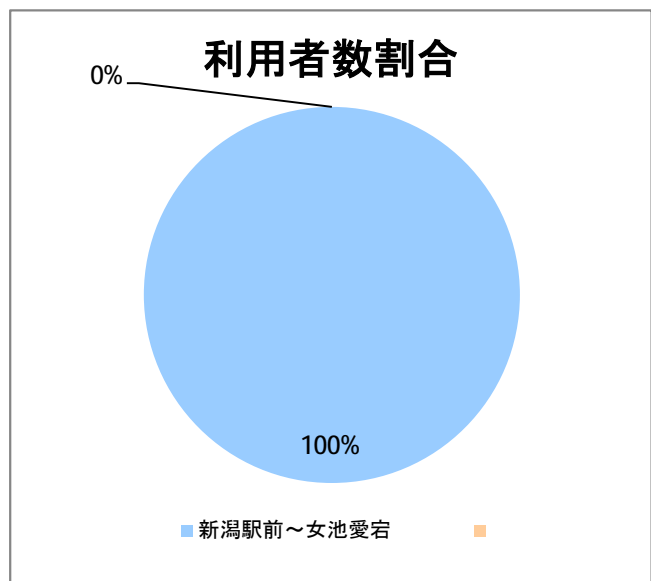

**【S5】女池(西跨線橋)**

2016年6月

停留所	利用者数(人)
新潟駅前	4,784
駅前通	391
万代シティ	1,766
礎町	618
本町	1,010
古町	3,519
東中通	1,094
市役所前	18,415
白山公園前	725
南高校前	1,729
鳥屋野十字路	2,495
堀の内南	1,806
和合町	2,701
女池桜木町	2,661
女池二丁目	3,032
野球場科学館前	1,264
江南高校前	4,839
女池西	2,628
南病院前	490
女池上山一丁目	321
女池神明	504
女池愛宕	7,750