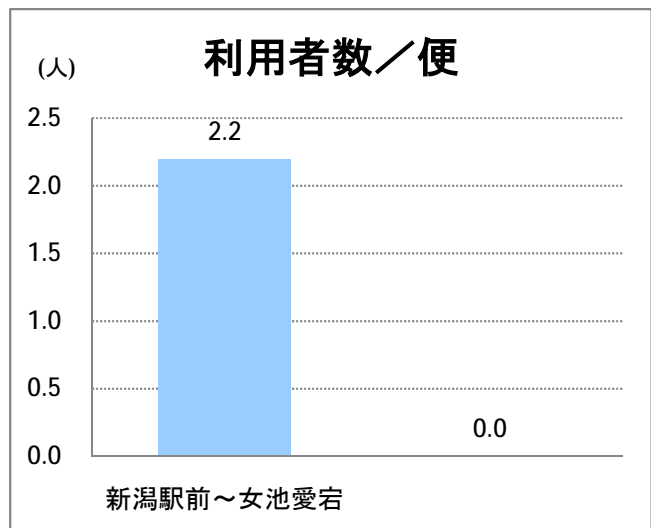

**【S5】女池(西跨線橋)**

2016年6月

停留所	利用者数(人)
新潟駅前	4,784
駅前通	391
万代シティ	1,766
礎町	618
本町	1,010
古町	3,519
東中通	1,094
市役所前	18,415
白山公園前	725
南高校前	1,729
鳥屋野十字路	2,495
堀の内南	1,806
和合町	2,701
女池桜木町	2,661
女池二丁目	3,032
野球場科学館前	1,264
江南高校前	4,839
女池西	2,628
南病院前	490
女池上山一丁目	321
女池神明	504
女池愛宕	7,750