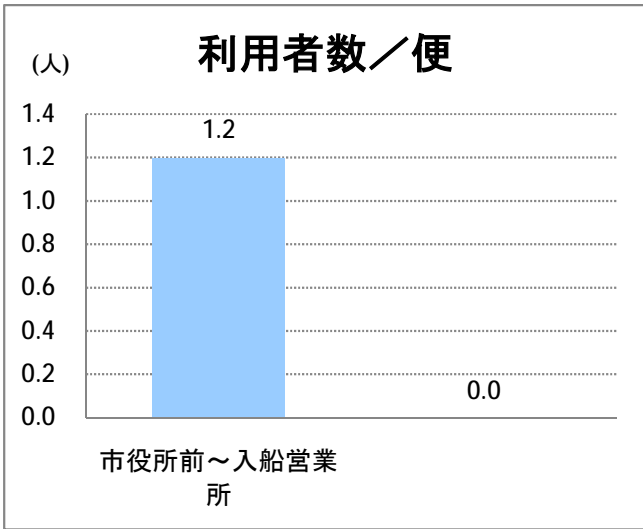

【C5】西堀通

2016年6月

停留所	利用者数(人)
市役所前	4,853
西堀通二番町	404
西堀通四番町	931
古町	6,104
西堀通八番町	487
西堀通十番町	704
東堀通十二番町	1,147
本町通十四番町	1,272
横七番町二丁目	1,184
寿小路	1,842
附船町一丁目	2,028
入船町六丁目	1,224
入船営業所	3,242

【C5】西堀通(臨港)

2016年6月

停留所	利用者数(人)
市役所前	173
西堀通二番町	11
西堀通四番町	30
古町	256
西堀通八番町	40
西堀通十番町	69
東堀通十二番町	80
本町通十四番町	94
横七番町二丁目	30
寿小路	89
浮洲町	60
窪田町西	42
窪田町東	35
ひばり荘前	39
入船営業所	43
入船みなとタワー前	2
臨港町	22
山ノ下	18
山ノ下郵便局前	18
末広橋	34
北葉町	77
秋葉一丁目	50
桃山町一丁目	7
桃山町二丁目	14
臨港病院前	179