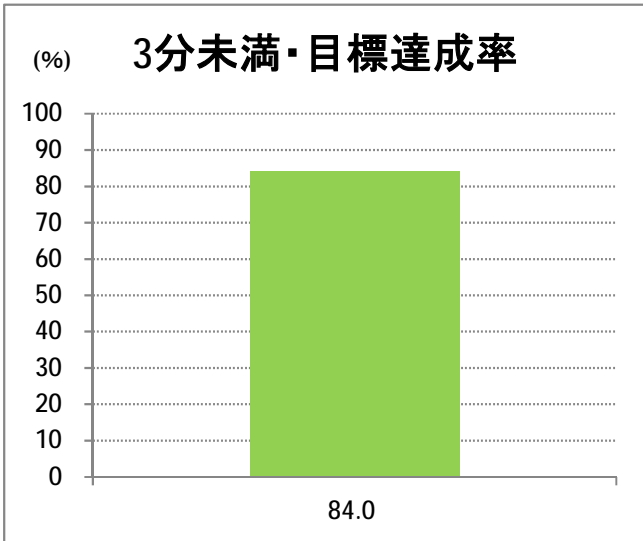

【C5】西堀通

2016年6月

停留所	利用者数(人)
市役所前	4,853
西堀通二番町	404
西堀通四番町	931
古町	6,104
西堀通八番町	487
西堀通十番町	704
東堀通十二番町	1,147
本町通十四番町	1,272
横七番町二丁目	1,184
寿小路	1,842
附船町一丁目	2,028
入船町六丁目	1,224
入船営業所	3,242

【C5】西堀通(臨港)

2016年6月

停留所	利用者数(人)
市役所前	173
西堀通二番町	11
西堀通四番町	30
古町	256
西堀通八番町	40
西堀通十番町	69
東堀通十二番町	80
本町通十四番町	94
横七番町二丁目	30
寿小路	89
浮洲町	60
窪田町西	42
窪田町東	35
ひばり荘前	39
入船営業所	43
入船みなとタワー前	2
臨港町	22
山ノ下	18
山ノ下郵便局前	18
末広橋	34
北葉町	77
秋葉一丁目	50
桃山町一丁目	7
桃山町二丁目	14
臨港病院前	179