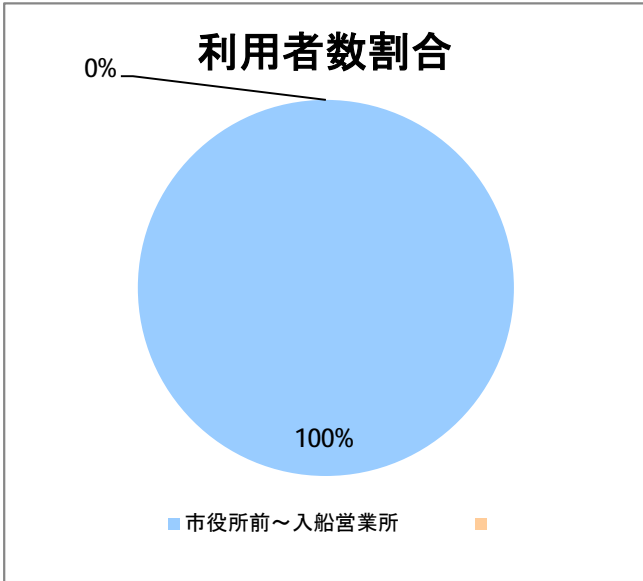

【C5】西堀通

2016年6月

停留所	利用者数(人)
市役所前	4,853
西堀通二番町	404
西堀通四番町	931
古町	6,104
西堀通八番町	487
西堀通十番町	704
東堀通十二番町	1,147
本町通十四番町	1,272
横七番町二丁目	1,184
寿小路	1,842
附船町一丁目	2,028
入船町六丁目	1,224
入船営業所	3,242

【C5】西堀通(臨港)

2016年6月

停留所	利用者数(人)
市役所前	173
西堀通二番町	11
西堀通四番町	30
古町	256
西堀通八番町	40
西堀通十番町	69
東堀通十二番町	80
本町通十四番町	94
横七番町二丁目	30
寿小路	89
浮洲町	60
窪田町西	42
窪田町東	35
ひばり荘前	39
入船営業所	43
入船みなとタワー前	2
臨港町	22
山ノ下	18
山ノ下郵便局前	18
末広橋	34
北葉町	77
秋葉一丁目	50
桃山町一丁目	7
桃山町二丁目	14
臨港病院前	179