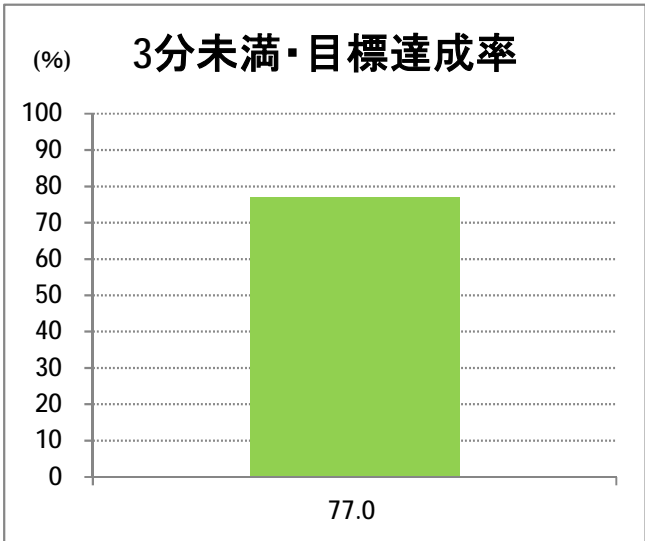

**【C2】浜浦町**

2016年6月

停留所	利用者数(人)
新潟駅前	67,084
駅前通	3,743
万代シテイ	20,565
礎町	7,904
本町	7,444
古町	29,203
西大畑	1,814
南浜通	1,749
神宮前	2,794
西大畑坂上	4,676
附属学校入口	4,371
旭町通二番町	1,780
岡本小路	2,406
附属学校前	6,535
護国神社前	1,404
水道町一丁目	6,978
新潟青陵大学前	5,551
なぎさ荘前	413
水族館前	4,376
松波町一丁目	4,683
松波町三丁目	2,600
金衛町一丁目	2,539
金衛町二丁目	4,431
浜浦町一丁目	6,432
浜浦町二丁目	5,039
文京町	2,754
信濃町	10,325
有明台	671
青山二丁目	704
青山本村	1,123
青山稲荷前	863
水道遊園前	567
東青山一丁目	307
小針二丁目	836
新潟医療センター前	1,484
小針四丁目	455
小新ポンプ場前	274
小新四丁目	1,179
済生会第二病院前	1,170
寺地西団地前	189
西部営業所	5,613