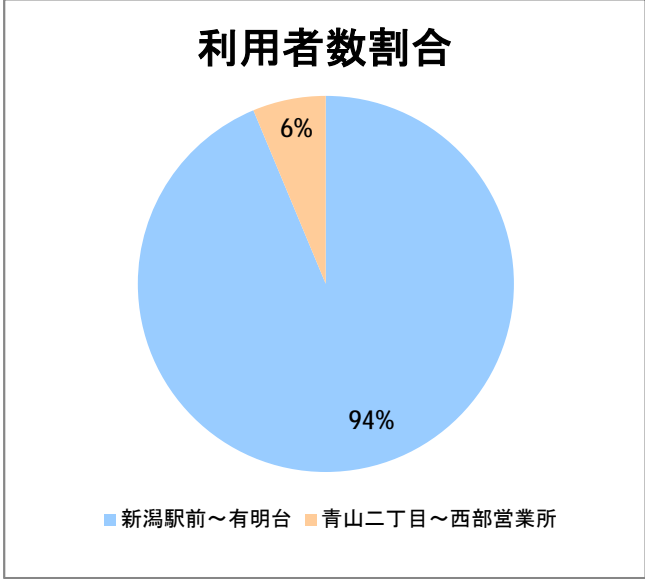

**【C2】浜浦町**

2016年6月

停留所	利用者数(人)
新潟駅前	67,084
駅前通	3,743
万代シテイ	20,565
礎町	7,904
本町	7,444
古町	29,203
西大畑	1,814
南浜通	1,749
神宮前	2,794
西大畑坂上	4,676
附属学校入口	4,371
旭町通二番町	1,780
岡本小路	2,406
附属学校前	6,535
護国神社前	1,404
水道町一丁目	6,978
新潟青陵大学前	5,551
なぎさ荘前	413
水族館前	4,376
松波町一丁目	4,683
松波町三丁目	2,600
金衛町一丁目	2,539
金衛町二丁目	4,431
浜浦町一丁目	6,432
浜浦町二丁目	5,039
文京町	2,754
信濃町	10,325
有明台	671
青山二丁目	704
青山本村	1,123
青山稲荷前	863
水道遊園前	567
東青山一丁目	307
小針二丁目	836
新潟医療センター前	1,484
小針四丁目	455
小新ポンプ場前	274
小新四丁目	1,179
済生会第二病院前	1,170
寺地西団地前	189
西部営業所	5,613