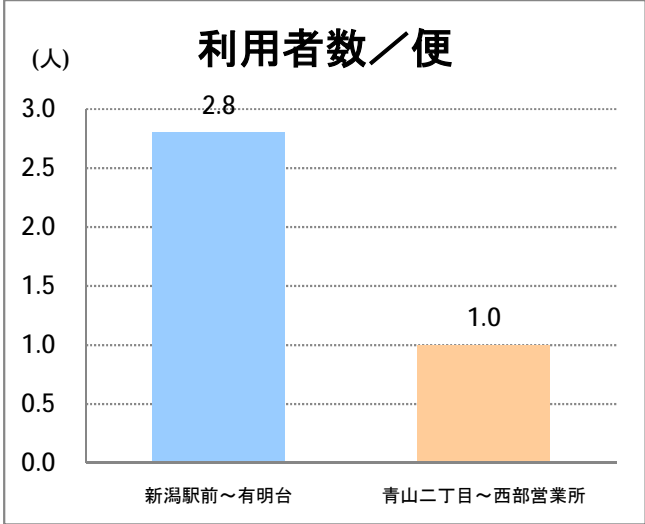

**【C2】浜浦町**

2016年6月

停留所	利用者数(人)
新潟駅前	67,084
駅前通	3,743
万代シテイ	20,565
礎町	7,904
本町	7,444
古町	29,203
西大畑	1,814
南浜通	1,749
神宮前	2,794
西大畑坂上	4,676
附属学校入口	4,371
旭町通二番町	1,780
岡本小路	2,406
附属学校前	6,535
護国神社前	1,404
水道町一丁目	6,978
新潟青陵大学前	5,551
なぎさ荘前	413
水族館前	4,376
松波町一丁目	4,683
松波町三丁目	2,600
金衛町一丁目	2,539
金衛町二丁目	4,431
浜浦町一丁目	6,432
浜浦町二丁目	5,039
文京町	2,754
信濃町	10,325
有明台	671
青山二丁目	704
青山本村	1,123
青山稲荷前	863
水道遊園前	567
東青山一丁目	307
小針二丁目	836
新潟医療センター前	1,484
小針四丁目	455
小新ポンプ場前	274
小新四丁目	1,179
済生会第二病院前	1,170
寺地西団地前	189
西部営業所	5,613