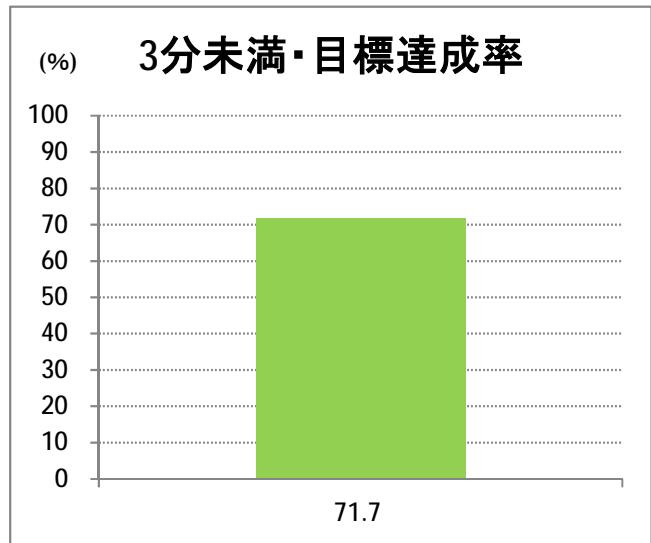

【E8】石山(東明)

2016年5月

停留所	利用者数(人)
万代シテイ	8,656
新潟駅前	3,714
駅前通	1,334
明石一丁目	1,587
蒲原町	877
沼垂白山	663
馬越	1,494
紫竹	1,204
南紫竹一丁目	2,010
江南二丁目	605
江南小学校前	1,145
東明二丁目	1,408
石山中学前	650
石山出張所前	541
石山	287
石山駅入口南	796
粟山	1,172
中野山五丁目	768
中野山東	672
石山第二団地	852
猿が馬場一丁目	688
猿が馬場二丁目	943
新岡山	496
岡山	536
大形駅前	642
石動	10
北高校前	3,466
西野入口	2
大淵団地	3
下大淵	3
大淵小学校前	4
大淵	30
大江山連絡所前	157