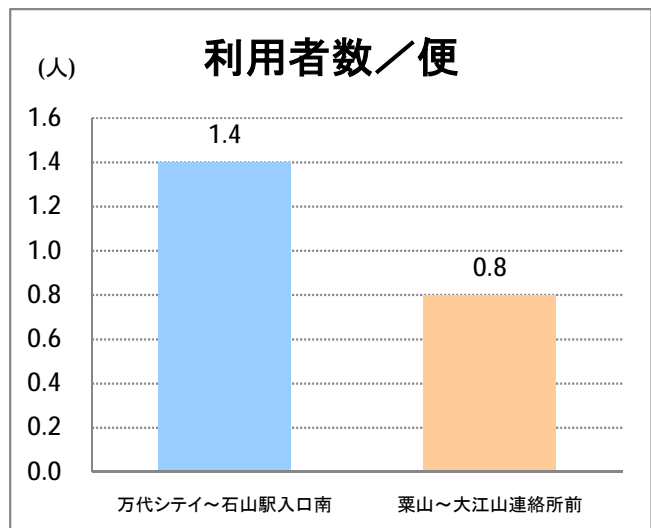

【E8】石山(東明)

2016年5月

停留所	利用者数(人)
万代シテイ	8,656
新潟駅前	3,714
駅前通	1,334
明石一丁目	1,587
蒲原町	877
沼垂白山	663
馬越	1,494
紫竹	1,204
南紫竹一丁目	2,010
江南二丁目	605
江南小学校前	1,145
東明二丁目	1,408
石山中学前	650
石山出張所前	541
石山	287
石山駅入口南	796
粟山	1,172
中野山五丁目	768
中野山東	672
石山第二団地	852
猿が馬場一丁目	688
猿が馬場二丁目	943
新岡山	496
岡山	536
大形駅前	642
石動	10
北高校前	3,466
西野入口	2
大淵団地	3
下大淵	3
大淵小学校前	4
大淵	30
大江山連絡所前	157