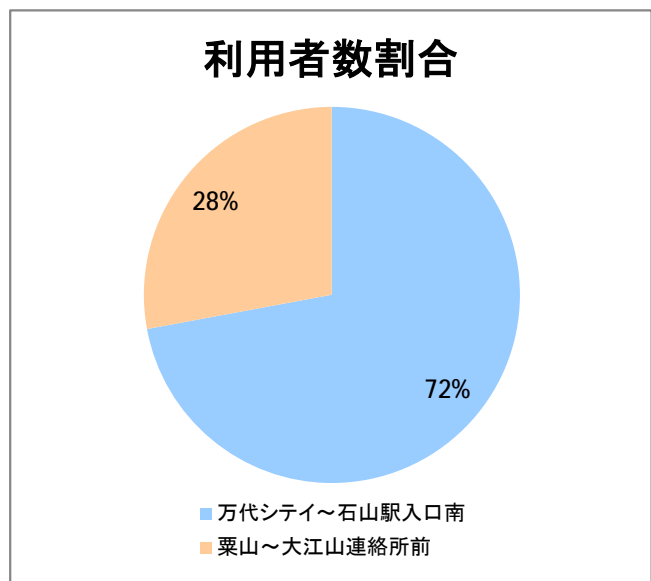

【E8】石山(東明)

2016年5月

停留所	利用者数(人)
万代シテイ	8,656
新潟駅前	3,714
駅前通	1,334
明石一丁目	1,587
蒲原町	877
沼垂白山	663
馬越	1,494
紫竹	1,204
南紫竹一丁目	2,010
江南二丁目	605
江南小学校前	1,145
東明二丁目	1,408
石山中学前	650
石山出張所前	541
石山	287
石山駅入口南	796
粟山	1,172
中野山五丁目	768
中野山東	672
石山第二団地	852
猿が馬場一丁目	688
猿が馬場二丁目	943
新岡山	496
岡山	536
大形駅前	642
石動	10
北高校前	3,466
西野入口	2
大淵団地	3
下大淵	3
大淵小学校前	4
大淵	30
大江山連絡所前	157