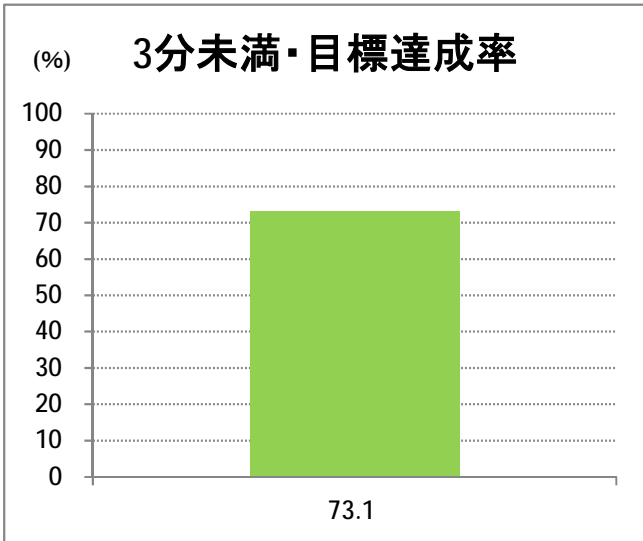

【E4】大形

2016年5月

停留所	利用者数(人)
万代シテイ	14,441
新潟駅前	12,808
明石一丁目	4,137
蒲原町	2,092
東新潟中学前	1,513
中山木戸	2,009
山木戸	2,448
赤道下木戸	0
東部営業所	9
下木戸	4,979
上木戸新町	3,363
寺山橋	2,729
大形本町三丁目	7,314
大形本町	3,079
県立大学前	1,521
柳が丘団地	1,074
一日市	2,254
大形保育園前	161
海老ヶ瀬本村	154
大形中学前	115
東特別支援学校前	567
津島屋七丁目南	60
津島屋七丁目	158
津島屋三丁目	609
津島屋	764
本所	73
光桂寺前	12
下江口	58
上江口	23
三百地	67
大淵	58
大江山連絡所前	737
泰平橋東詰	130
新崎鉄工団地前	54
新崎団地前	145
兄弟堀	36
新井郷	8
早通南四丁目	53
早通南二丁目	57
早通駅前	261
南県営住宅前	191
須戸大橋	7
須戸入口	17
下土地亀	14
他門大橋	64
他門	112
葛塚仲町	43
北区役所前	58
白新町	160
豊栄駅前	1,306