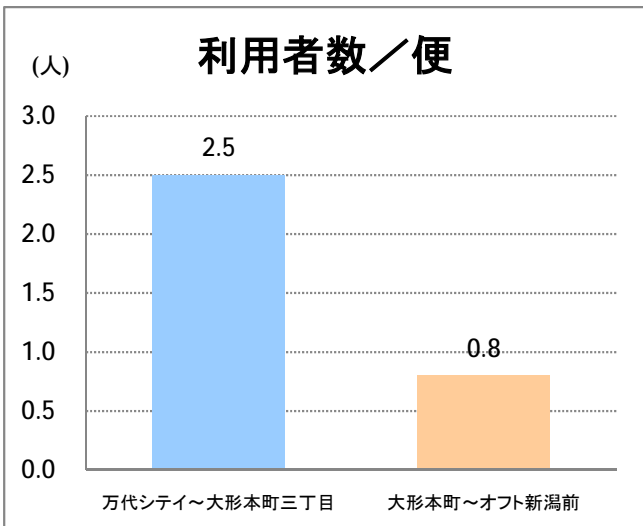

【E4】大形

2016年5月

停留所	利用者数(人)
万代シテイ	14,441
新潟駅前	12,808
明石一丁目	4,137
蒲原町	2,092
東新潟中学前	1,513
中山木戸	2,009
山木戸	2,448
赤道下木戸	0
東部営業所	9
下木戸	4,979
上木戸新町	3,363
寺山橋	2,729
大形本町三丁目	7,314
大形本町	3,079
県立大学前	1,521
柳が丘団地	1,074
一日市	2,254
大形保育園前	161
海老ヶ瀬本村	154
大形中学前	115
東特別支援学校前	567
津島屋七丁目南	60
津島屋七丁目	158
津島屋三丁目	609
津島屋	764
本所	73
光桂寺前	12
下江口	58
上江口	23
三百地	67
大淵	58
大江山連絡所前	737
泰平橋東詰	130
新崎鉄工団地前	54
新崎団地前	145
兄弟堀	36
新井郷	8
早通南四丁目	53
早通南二丁目	57
早通駅前	261
南県営住宅前	191
須戸大橋	7
須戸入口	17
下土地亀	14
他門大橋	64
他門	112
葛塚仲町	43
北区役所前	58
白新町	160
豊栄駅前	1,306