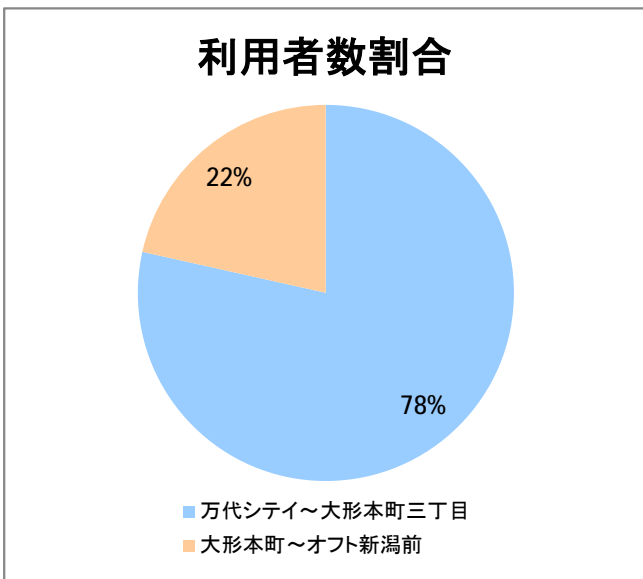

【E4】大形

2016年5月

停留所	利用者数(人)
万代シテイ	14,441
新潟駅前	12,808
明石一丁目	4,137
蒲原町	2,092
東新潟中学前	1,513
中山木戸	2,009
山木戸	2,448
赤道下木戸	0
東部営業所	9
下木戸	4,979
上木戸新町	3,363
寺山橋	2,729
大形本町三丁目	7,314
大形本町	3,079
県立大学前	1,521
柳が丘団地	1,074
一日市	2,254
大形保育園前	161
海老ヶ瀬本村	154
大形中学前	115
東特別支援学校前	567
津島屋七丁目南	60
津島屋七丁目	158
津島屋三丁目	609
津島屋	764
本所	73
光桂寺前	12
下江口	58
上江口	23
三百地	67
大淵	58
大江山連絡所前	737
泰平橋東詰	130
新崎鉄工団地前	54
新崎団地前	145
兄弟堀	36
新井郷	8
早通南四丁目	53
早通南二丁目	57
早通駅前	261
南県営住宅前	191
須戸大橋	7
須戸入口	17
下土地亀	14
他門大橋	64
他門	112
葛塚仲町	43
北区役所前	58
白新町	160
豊栄駅前	1,306