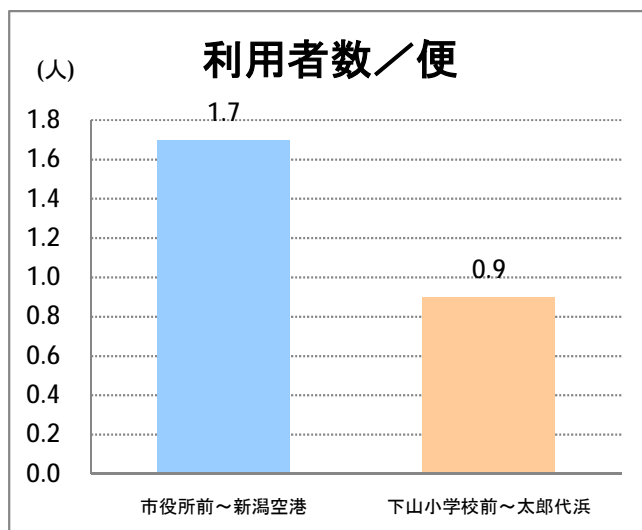

【E2】松浜

2016年5月

停留所	利用者数(人)
市役所前	8,333
東中通	644
古町	3,235
本町	3,449
新潟駅前	56,894
駅前通	927
弁天二丁目	634
万代一丁目	1,251
万代シティ	30,200
万代町	1,620
東地区総合庁舎前	1,103
沼垂四ツ角	1,678
万代高校前	870
新潟日報ビル ^{イアシップ}	10,267
宮浦中学前	1,910
万国橋	813
中央埠頭	5,667
北埠頭	1,019
紡績口	3,547
末広橋	5,310
北葉町	11,100
秋葉一丁目	7,089
山ノ下中学前	4,919
宝町	3,402
浜谷町	6,475
北浜谷町	206
船江町西	276
平和町東	30
山ノ下海浜公園前	453
泰叟寺前	279
船江町一丁目	306
平和台団地前	244
船江町二丁目	1,196
物見山	11,383
朝鮮学校前	9,376
中道山	2,739
河渡新町	6,706
空港入口	2,890
新潟空港	4,878
下山小学校前	2,369
浄化センター前	1,057
下山	1,094
松浜二丁目	3,576
松浜中学前	6,269
松浜小学校前	1,613
本町四丁目	573
本町二丁目	2,023
本町一丁目	2,201
松港橋	2,996
松浜	12,053