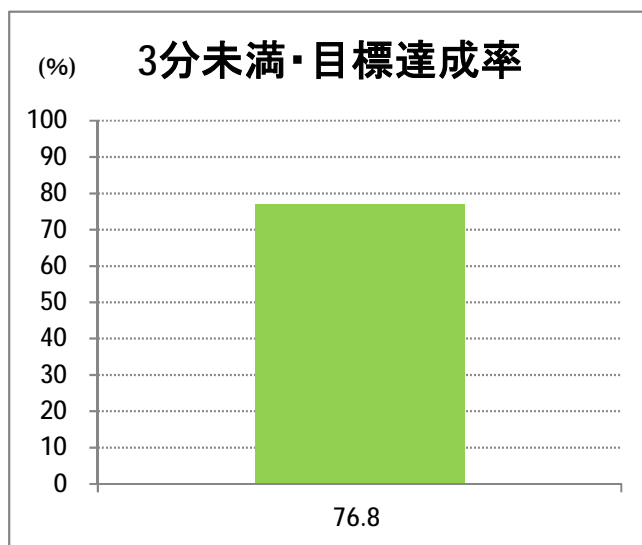

【E2】松浜

2016年5月

停留所	利用者数(人)
市役所前	8,333
東中通	644
古町	3,235
本町	3,449
新潟駅前	56,894
駅前通	927
弁天二丁目	634
万代一丁目	1,251
万代シティ	30,200
万代町	1,620
東地区総合庁舎前	1,103
沼垂四ツ角	1,678
万代高校前	870
新潟日報ビル ^{イアシップ}	10,267
宮浦中学前	1,910
万国橋	813
中央埠頭	5,667
北埠頭	1,019
紡績口	3,547
末広橋	5,310
北葉町	11,100
秋葉一丁目	7,089
山ノ下中学前	4,919
宝町	3,402
浜谷町	6,475
北浜谷町	206
船江町西	276
平和町東	30
山ノ下海浜公園前	453
泰叟寺前	279
船江町一丁目	306
平和台団地前	244
船江町二丁目	1,196
物見山	11,383
朝鮮学校前	9,376
中道山	2,739
河渡新町	6,706
空港入口	2,890
新潟空港	4,878
下山小学校前	2,369
浄化センター前	1,057
下山	1,094
松浜二丁目	3,576
松浜中学前	6,269
松浜小学校前	1,613
本町四丁目	573
本町二丁目	2,023
本町一丁目	2,201
松港橋	2,996
松浜	12,053