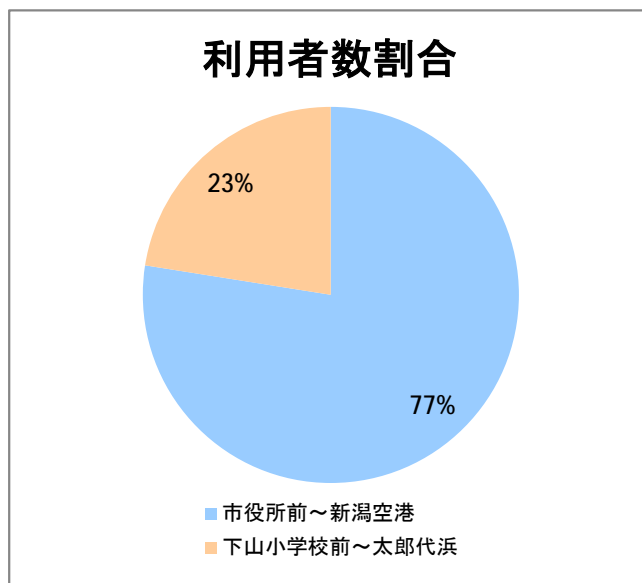

【E2】松浜

2016年5月

停留所	利用者数(人)
市役所前	8,333
東中通	644
古町	3,235
本町	3,449
新潟駅前	56,894
駅前通	927
弁天二丁目	634
万代一丁目	1,251
万代シティ	30,200
万代町	1,620
東地区総合庁舎前	1,103
沼垂四ツ角	1,678
万代高校前	870
新潟日報ビル ^{イアシップ}	10,267
宮浦中学前	1,910
万国橋	813
中央埠頭	5,667
北埠頭	1,019
紡績口	3,547
末広橋	5,310
北葉町	11,100
秋葉一丁目	7,089
山ノ下中学前	4,919
宝町	3,402
浜谷町	6,475
北浜谷町	206
船江町西	276
平和町東	30
山ノ下海浜公園前	453
泰叟寺前	279
船江町一丁目	306
平和台団地前	244
船江町二丁目	1,196
物見山	11,383
朝鮮学校前	9,376
中道山	2,739
河渡新町	6,706
空港入口	2,890
新潟空港	4,878
下山小学校前	2,369
浄化センター前	1,057
下山	1,094
松浜二丁目	3,576
松浜中学前	6,269
松浜小学校前	1,613
本町四丁目	573
本町二丁目	2,023
本町一丁目	2,201
松港橋	2,996
松浜	12,053