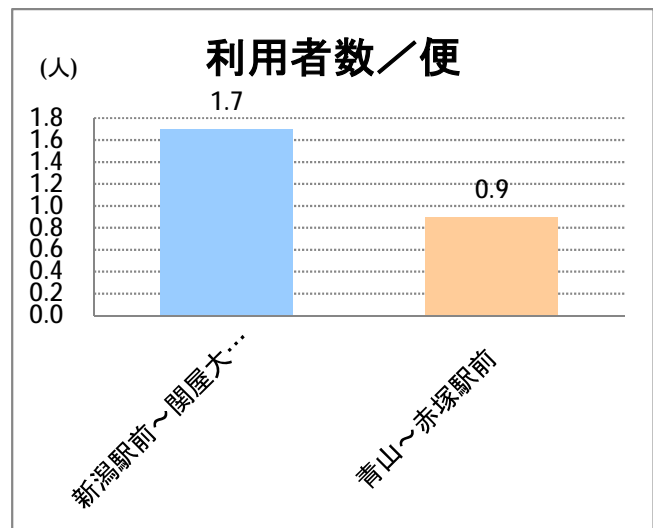

【W4】大堀

2016年5月

停留所	利用者数(人)
新潟駅前	4,237
駅前通	465
万代シテイ	1,852
礎町	158
本町	1,215
古町	2,397
東中通	776
市役所前	1,577
白山浦	123
白山駅前	696
高校通	240
宮前通	168
第一高校前	520
東関屋	166
関屋大川前	196
青山	18,365
青山一丁目	277
青山本村	2,701
青山稻荷前	507
水道遊園前	547
東青山一丁目	486
小針二丁目	1,850
新潟医療センター前	3,580
小針五丁目	2,683
小針六丁目	2,887
小針七丁目	872
坂井輪小学校前	2,699
坂井東二丁目	3,504
坂井東三丁目	3,261
坂井東小学校入口	5,164
新通小学校前	2,612
坂井村上下	814
坂井村上	2,211
新通橋	531
西坂井団地	147
新通南	439
信楽園病院	2,622
文理高校前	721
槇尾	56
西川橋	31
内野七番町	39
坂井	783
新大国道口	65
新大正門	82
新大中門	208
新大西門	1,125
大野郷屋	415
内野一番町	283
内野二番町	224
内野四ツ角	1,037