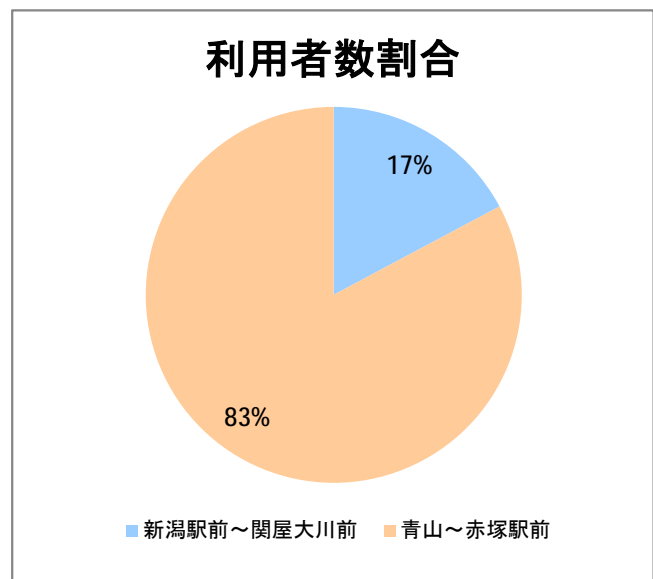

【W4】大堀

2016年5月

停留所	利用者数(人)
新潟駅前	4,237
駅前通	465
万代シテイ	1,852
礎町	158
本町	1,215
古町	2,397
東中通	776
市役所前	1,577
白山浦	123
白山駅前	696
高校通	240
宮前通	168
第一高校前	520
東関屋	166
関屋大川前	196
青山	18,365
青山一丁目	277
青山本村	2,701
青山稻荷前	507
水道遊園前	547
東青山一丁目	486
小針二丁目	1,850
新潟医療センター前	3,580
小針五丁目	2,683
小針六丁目	2,887
小針七丁目	872
坂井輪小学校前	2,699
坂井東二丁目	3,504
坂井東三丁目	3,261
坂井東小学校入口	5,164
新通小学校前	2,612
坂井村上下	814
坂井村上	2,211
新通橋	531
西坂井団地	147
新通南	439
信楽園病院	2,622
文理高校前	721
槇尾	56
西川橋	31
内野七番町	39
坂井	783
新大国道口	65
新大正門	82
新大中門	208
新大西門	1,125
大野郷屋	415
内野一番町	283
内野二番町	224
内野四ツ角	1,037