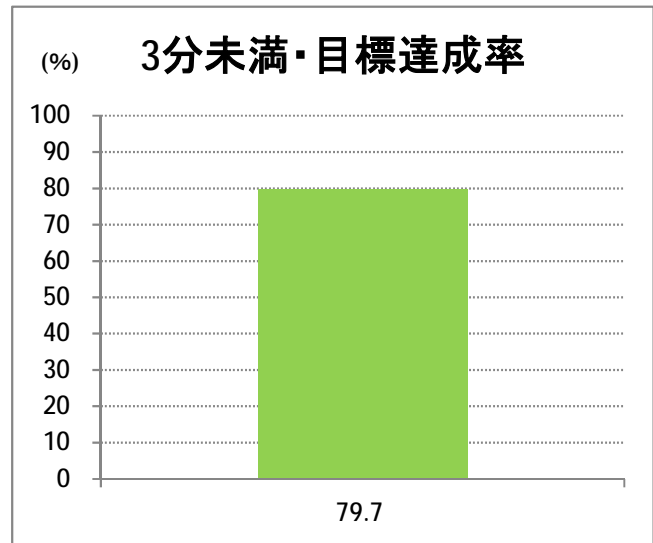

【W4】大堀

2016年5月

停留所	利用者数(人)
新潟駅前	4,237
駅前通	465
万代シテイ	1,852
礎町	158
本町	1,215
古町	2,397
東中通	776
市役所前	1,577
白山浦	123
白山駅前	696
高校通	240
宮前通	168
第一高校前	520
東関屋	166
関屋大川前	196
青山	18,365
青山一丁目	277
青山本村	2,701
青山稻荷前	507
水道遊園前	547
東青山一丁目	486
小針二丁目	1,850
新潟医療センター前	3,580
小針五丁目	2,683
小針六丁目	2,887
小針七丁目	872
坂井輪小学校前	2,699
坂井東二丁目	3,504
坂井東三丁目	3,261
坂井東小学校入口	5,164
新通小学校前	2,612
坂井村上下	814
坂井村上	2,211
新通橋	531
西坂井団地	147
新通南	439
信楽園病院	2,622
文理高校前	721
槇尾	56
西川橋	31
内野七番町	39
坂井	783
新大国道口	65
新大正門	82
新大中門	208
新大西門	1,125
大野郷屋	415
内野一番町	283
内野二番町	224
内野四ツ角	1,037