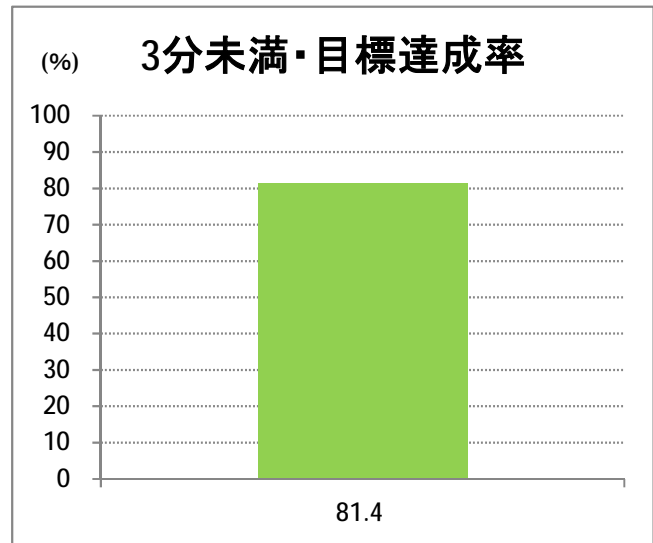

## 【W3】寺尾

2016年5月

停留所	利用者数(人)
新潟駅前	3,110
駅前通	289
万代シテイ	1,389
礎町	251
本町	840
古町	1,811
東中通	520
市役所前	1,226
白山浦	69
白山駅前	529
高校通	132
宮前通	184
第一高校前	372
東関屋	106
関屋大川前	231
青山	8,004
青山一丁目	213
青山本村	1,695
青山稻荷前	311
水道遊園前	457
小針小学校前	767
小針南台一	643
小針南台	1,525
西郵便局前	1,768
寺尾	949
寺尾駅前通	1,255
西区役所前	1,806
坂井輪郵便局前	1,063
下坂井	1,038
道場山	855
上坂井	379
西坂井	567
坂井	1,151
新通橋	89
西坂井団地	49
新通南	182
信楽園病院	967
新大国道口	127
新大正門	122
新大中門	274
新大西門	1,308
大野郷屋	396
内野一番町	274
内野二番町	313
内野四ツ角	564
内野四番町	225
内野中島	200
広通江橋	479
五十嵐中島	193
新潟西高校前	680