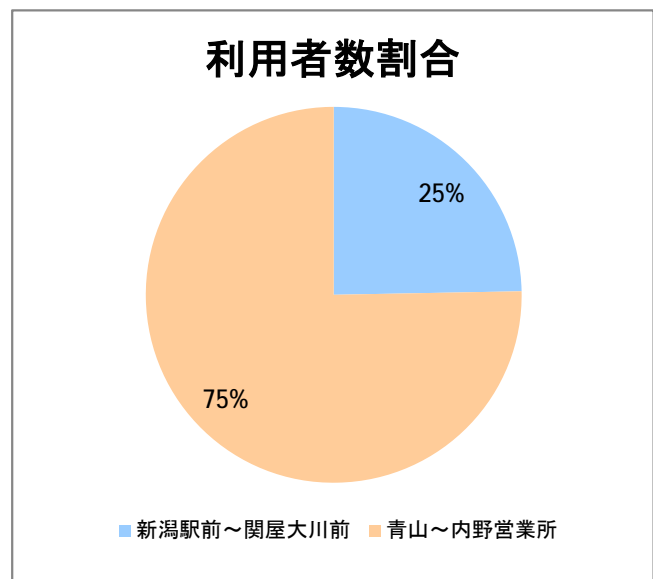

## 【W3】寺尾

2016年5月

停留所	利用者数(人)
新潟駅前	3,110
駅前通	289
万代シテイ	1,389
礎町	251
本町	840
古町	1,811
東中通	520
市役所前	1,226
白山浦	69
白山駅前	529
高校通	132
宮前通	184
第一高校前	372
東関屋	106
関屋大川前	231
青山	8,004
青山一丁目	213
青山本村	1,695
青山稻荷前	311
水道遊園前	457
小針小学校前	767
小針南台一	643
小針南台	1,525
西郵便局前	1,768
寺尾	949
寺尾駅前通	1,255
西区役所前	1,806
坂井輪郵便局前	1,063
下坂井	1,038
道場山	855
上坂井	379
西坂井	567
坂井	1,151
新通橋	89
西坂井団地	49
新通南	182
信楽園病院	967
新大国道口	127
新大正門	122
新大中門	274
新大西門	1,308
大野郷屋	396
内野一番町	274
内野二番町	313
内野四ツ角	564
内野四番町	225
内野中島	200
広通江橋	479
五十嵐中島	193
新潟西高校前	680