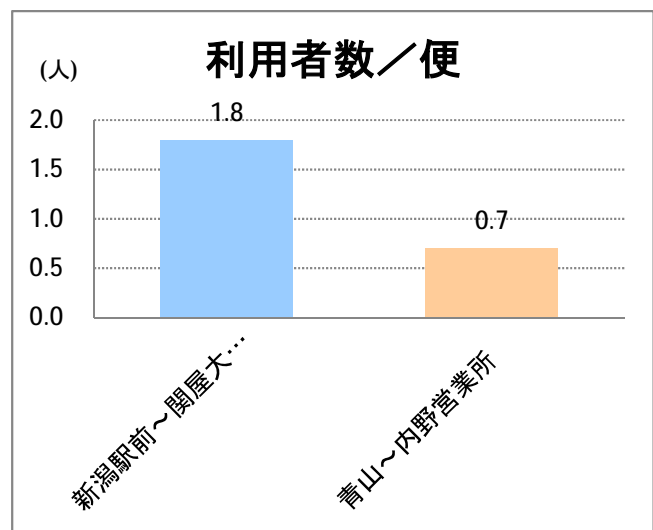

## 【W3】寺尾

2016年5月

停留所	利用者数(人)
新潟駅前	3,110
駅前通	289
万代シテイ	1,389
礎町	251
本町	840
古町	1,811
東中通	520
市役所前	1,226
白山浦	69
白山駅前	529
高校通	132
宮前通	184
第一高校前	372
東関屋	106
関屋大川前	231
青山	8,004
青山一丁目	213
青山本村	1,695
青山稻荷前	311
水道遊園前	457
小針小学校前	767
小針南台一	643
小針南台	1,525
西郵便局前	1,768
寺尾	949
寺尾駅前通	1,255
西区役所前	1,806
坂井輪郵便局前	1,063
下坂井	1,038
道場山	855
上坂井	379
西坂井	567
坂井	1,151
新通橋	89
西坂井団地	49
新通南	182
信楽園病院	967
新大国道口	127
新大正門	122
新大中門	274
新大西門	1,308
大野郷屋	396
内野一番町	274
内野二番町	313
内野四ツ角	564
内野四番町	225
内野中島	200
広通江橋	479
五十嵐中島	193
新潟西高校前	680

**【W3】寺尾**

2016年5月

停留所	利用者数(人)
西新町	265
中浜団地入口	48
西内野小学校前	34
上新町公民館前	359
新中浜	272
中権寺	277
内野営業所	1,504