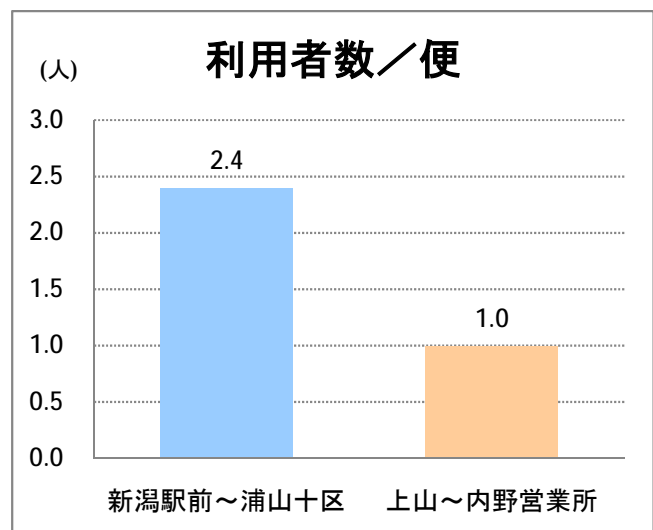

【W2】西小針

2016年5月

停留所	利用者数(人)
新潟駅前	88,141
駅前通	5,960
万代シテイ	40,212
礎町	3,868
本町	30,394
古町	46,303
東中通	10,411
市役所前	21,917
新潟中央高校前	7,137
学校町三番町	4,884
新潟商業高校前	4,622
新潟高校前	7,903
関屋本村	4,387
昭和町	4,686
浜松町	4,473
信濃町	9,202
有明台	4,923
有明大橋西詰	5,152
浦山三区	4,308
浦山六区	2,762
浦山十区	3,570
上山	10,644
松美台	3,733
小針十字路	9,601
小針自由が丘	5,940
西小針	7,142
日和が丘	7,815
寺尾台	5,149
寺尾公園前	7,439
寺尾新町東	3,880
寺尾新町西	4,956
下道上が丘	6,321
上道上が丘	4,864
新大入口	6,977
坂井	2,476
新通橋	334
西坂井団地	149
新通南	418
信楽園病院	5,573
大野郷屋	794
内野一番町	739
内野二番町	621
新大国道口	1,915
新大正門	2,466
新大中門	3,456
新大西門	17,777
新大南	440
五十嵐二の町南	174
新大工学部前	406
五十嵐二の町	416