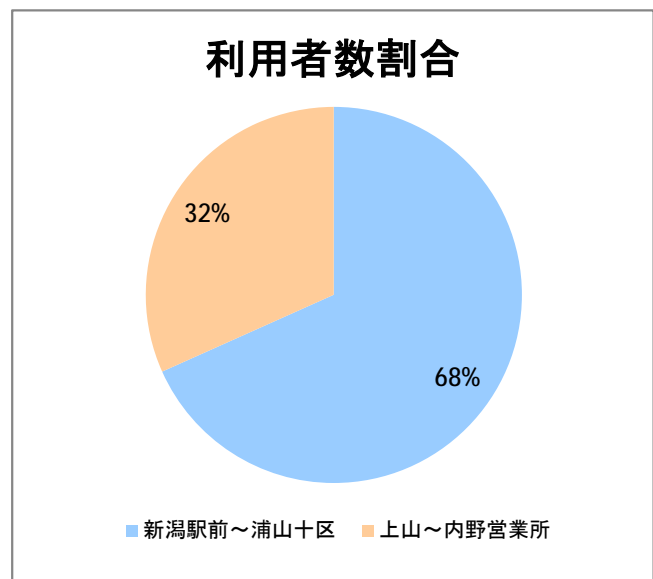

【W2】西小針

2016年5月

停留所	利用者数(人)
新潟駅前	88,141
駅前通	5,960
万代シテイ	40,212
礎町	3,868
本町	30,394
古町	46,303
東中通	10,411
市役所前	21,917
新潟中央高校前	7,137
学校町三番町	4,884
新潟商業高校前	4,622
新潟高校前	7,903
関屋本村	4,387
昭和町	4,686
浜松町	4,473
信濃町	9,202
有明台	4,923
有明大橋西詰	5,152
浦山三区	4,308
浦山六区	2,762
浦山十区	3,570
上山	10,644
松美台	3,733
小針十字路	9,601
小針自由が丘	5,940
西小針	7,142
日和が丘	7,815
寺尾台	5,149
寺尾公園前	7,439
寺尾新町東	3,880
寺尾新町西	4,956
下道上が丘	6,321
上道上が丘	4,864
新大入口	6,977
坂井	2,476
新通橋	334
西坂井団地	149
新通南	418
信楽園病院	5,573
大野郷屋	794
内野一番町	739
内野二番町	621
新大国道口	1,915
新大正門	2,466
新大中門	3,456
新大西門	17,777
新大南	440
五十嵐二の町南	174
新大工学部前	406
五十嵐二の町	416