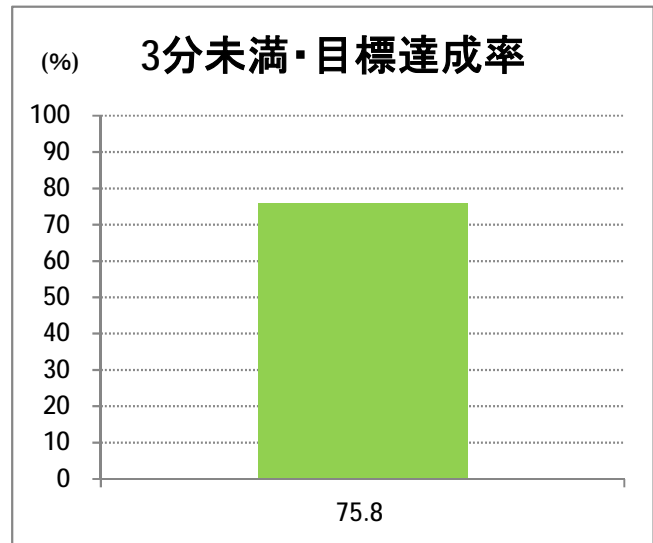

【W2】西小針

2016年5月

停留所	利用者数(人)
新潟駅前	88,141
駅前通	5,960
万代シテイ	40,212
礎町	3,868
本町	30,394
古町	46,303
東中通	10,411
市役所前	21,917
新潟中央高校前	7,137
学校町三番町	4,884
新潟商業高校前	4,622
新潟高校前	7,903
関屋本村	4,387
昭和町	4,686
浜松町	4,473
信濃町	9,202
有明台	4,923
有明大橋西詰	5,152
浦山三区	4,308
浦山六区	2,762
浦山十区	3,570
上山	10,644
松美台	3,733
小針十字路	9,601
小針自由が丘	5,940
西小針	7,142
日和が丘	7,815
寺尾台	5,149
寺尾公園前	7,439
寺尾新町東	3,880
寺尾新町西	4,956
下道上が丘	6,321
上道上が丘	4,864
新大入口	6,977
坂井	2,476
新通橋	334
西坂井団地	149
新通南	418
信楽園病院	5,573
大野郷屋	794
内野一番町	739
内野二番町	621
新大国道口	1,915
新大正門	2,466
新大中門	3,456
新大西門	17,777
新大南	440
五十嵐二の町南	174
新大工学部前	406
五十嵐二の町	416