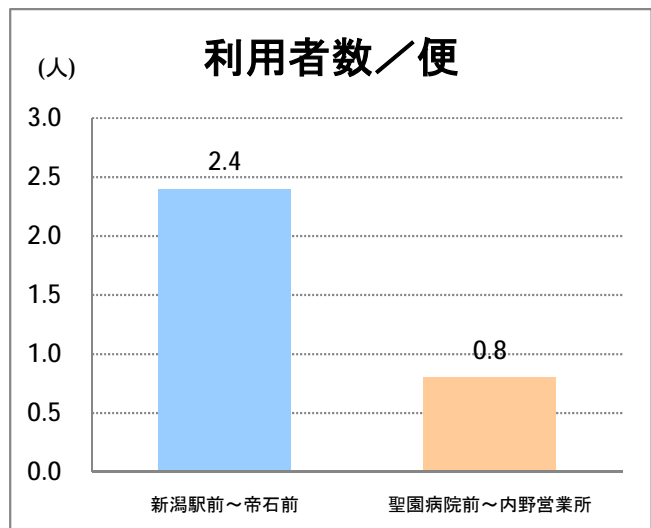

【W1】有明

2016年5月

停留所	利用者数(人)
新潟駅前	51,014
駅前通	4,006
万代シテイ	25,236
礎町	2,049
本町	18,238
古町	25,354
東中通	5,035
市役所前	12,624
新潟中央高校前	4,253
学校町三番町	3,109
新潟商業高校前	2,711
新潟高校前	4,296
関屋本村	2,623
昭和町	2,605
浜松町	2,952
信濃町	7,025
文京町	3,765
堀割橋西詰	4,354
浦山町	3,204
青山六丁目	2,338
帝石前	2,205
聖園病院前	3,257
有明福祉タウン	2,817
有明西	3,629
国立西新潟中央病院前	3,748
真砂町	4,538
松海ヶ丘	5,107
上新栄町地蔵前	7,045
上新栄町	2,475
五十嵐中学前	2,513
新潟科学技術学園前	3,902
清心学園前	4,470
西総合スポーツセンタ	1,033
五十嵐東一丁目	313
新大入口	893
坂井	512
新通橋	313
西坂井団地	142
新通南	431
信楽園病院	4,665
五十嵐一の町	762
五十嵐一の町西	977
グリーン団地前	5,591
五十嵐二の町東	448
五十嵐団地前	469
五十嵐二の町	500
往来橋	716
内野小学校前	213
内野駅前	685
内野四ツ角	139