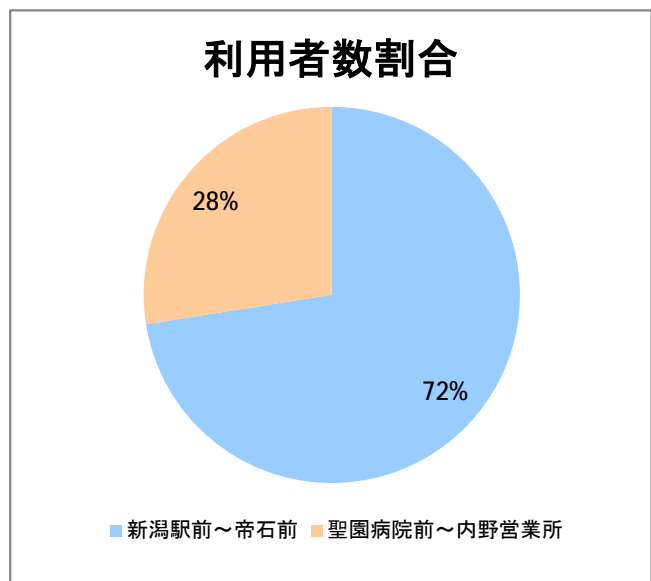

【W1】有明

2016年5月

停留所	利用者数(人)
新潟駅前	51,014
駅前通	4,006
万代シテイ	25,236
礎町	2,049
本町	18,238
古町	25,354
東中通	5,035
市役所前	12,624
新潟中央高校前	4,253
学校町三番町	3,109
新潟商業高校前	2,711
新潟高校前	4,296
関屋本村	2,623
昭和町	2,605
浜松町	2,952
信濃町	7,025
文京町	3,765
堀割橋西詰	4,354
浦山町	3,204
青山六丁目	2,338
帝石前	2,205
聖園病院前	3,257
有明福祉タウン	2,817
有明西	3,629
国立西新潟中央病院前	3,748
真砂町	4,538
松海ヶ丘	5,107
上新栄町地蔵前	7,045
上新栄町	2,475
五十嵐中学前	2,513
新潟科学技術学園前	3,902
清心学園前	4,470
西総合スポーツセンタ	1,033
五十嵐東一丁目	313
新大入口	893
坂井	512
新通橋	313
西坂井団地	142
新通南	431
信楽園病院	4,665
五十嵐一の町	762
五十嵐一の町西	977
グリーン団地前	5,591
五十嵐二の町東	448
五十嵐団地前	469
五十嵐二の町	500
往来橋	716
内野小学校前	213
内野駅前	685
内野四ツ角	139