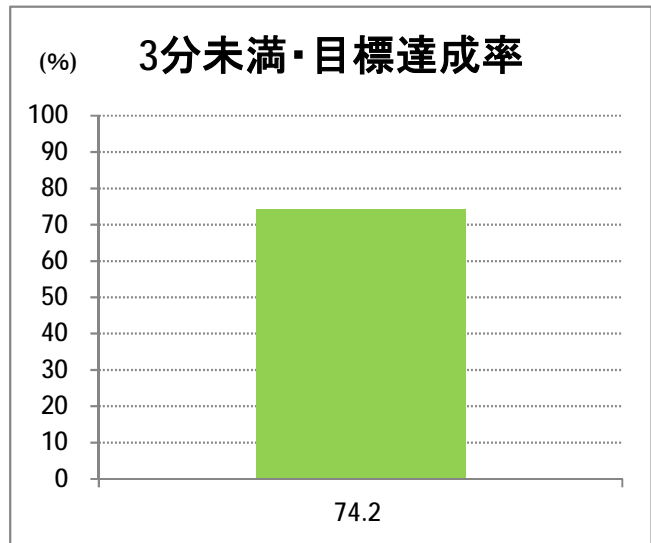

【W1】有明

2016年5月

停留所	利用者数(人)
新潟駅前	51,014
駅前通	4,006
万代シテイ	25,236
礎町	2,049
本町	18,238
古町	25,354
東中通	5,035
市役所前	12,624
新潟中央高校前	4,253
学校町三番町	3,109
新潟商業高校前	2,711
新潟高校前	4,296
関屋本村	2,623
昭和町	2,605
浜松町	2,952
信濃町	7,025
文京町	3,765
堀割橋西詰	4,354
浦山町	3,204
青山六丁目	2,338
帝石前	2,205
聖園病院前	3,257
有明福祉タウン	2,817
有明西	3,629
国立西新潟中央病院前	3,748
真砂町	4,538
松海ヶ丘	5,107
上新栄町地蔵前	7,045
上新栄町	2,475
五十嵐中学前	2,513
新潟科学技術学園前	3,902
清心学園前	4,470
西総合スポーツセンタ	1,033
五十嵐東一丁目	313
新大入口	893
坂井	512
新通橋	313
西坂井団地	142
新通南	431
信楽園病院	4,665
五十嵐一の町	762
五十嵐一の町西	977
グリーン団地前	5,591
五十嵐二の町東	448
五十嵐団地前	469
五十嵐二の町	500
往来橋	716
内野小学校前	213
内野駅前	685
内野四ツ角	139