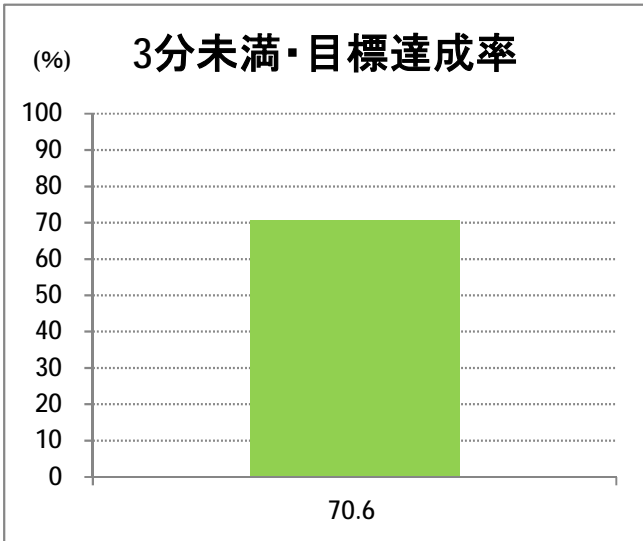

【S6】長潟(東跨線橋)

2016年5月

停留所	利用者数(人)
市役所前	1,610
東中通	163
古町	455
本町	539
万代シテイ	494
駅前通	234
明石一丁目	254
花園町	176
笹口	333
笹口二丁目	387
新潟駅南口	4,417
笹口大通	319
鏡	319
紫竹山	490
弁天橋	747
原の台	829
北谷内	938
山潟小学校前	490
宮本橋	713
南長潟	549
亀田インター	155
イオンモール新潟南	1,846
南部営業所	1,488