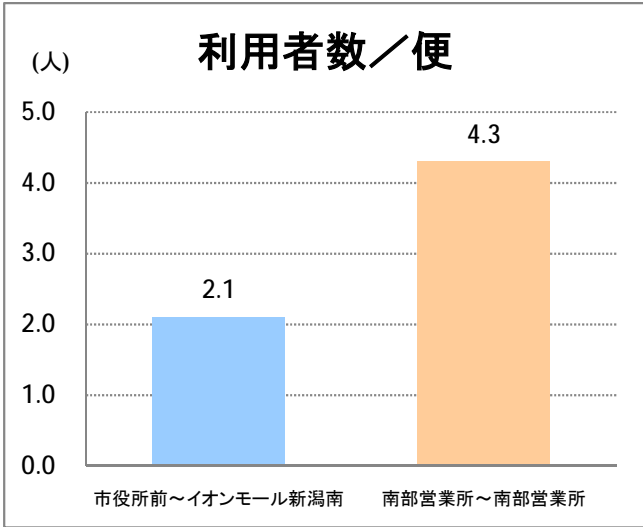

【S6】長潟(東跨線橋)

2016年5月

停留所	利用者数(人)
市役所前	1,610
東中通	163
古町	455
本町	539
万代シテイ	494
駅前通	234
明石一丁目	254
花園町	176
笹口	333
笹口二丁目	387
新潟駅南口	4,417
笹口大通	319
鏡	319
紫竹山	490
弁天橋	747
原の台	829
北谷内	938
山潟小学校前	490
宮本橋	713
南長潟	549
亀田インター	155
イオンモール新潟南	1,846
南部営業所	1,488