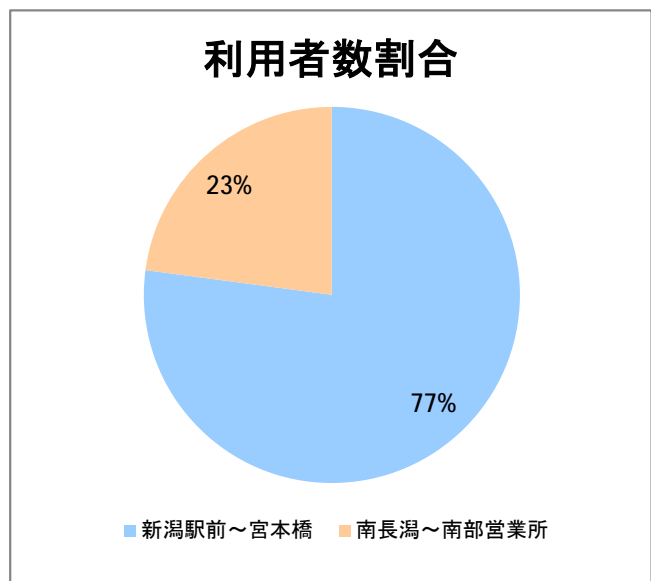

**【S6】長潟**

2016年5月

停留所	利用者数(人)
新潟駅前	2,891
駅前通	205
万代シテイ	716
礎町	269
本町	590
古町	1,867
東中通	381
市役所前	11,031
白山公園前	373
南高校前	1,952
鳥屋野十字路	2,479
堀の内	2,541
北越高校前	1,138
米山	895
笹口二丁目	3,635
新潟駅南口	50,781
笹口大通	2,233
鎧	2,400
紫竹山	3,073
弁天橋	5,738
原の台	8,057
北谷内	7,788
山潟小学校前	4,120
宮本橋	6,384
南長潟	4,079
亀田インター	1,204
イオンモール新潟南	16,193
下早通	64
早通	20
中早通	95
亀田工業団地入口	40
南部営業所	14,333