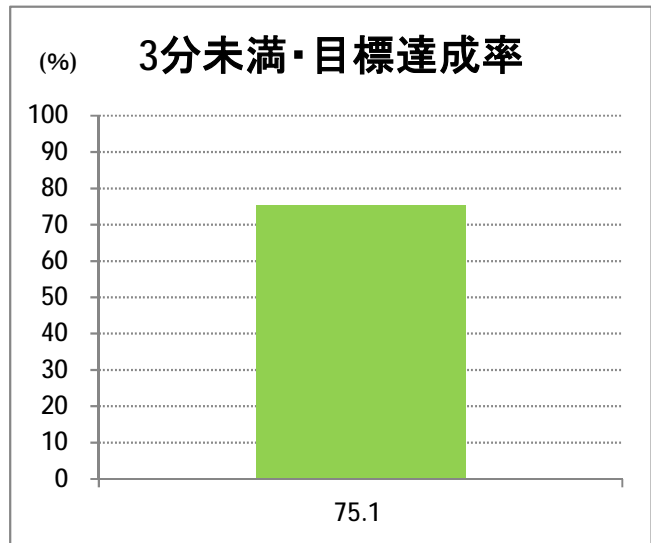

**【S6】長潟**

2016年5月

停留所	利用者数(人)
新潟駅前	2,891
駅前通	205
万代シテイ	716
礎町	269
本町	590
古町	1,867
東中通	381
市役所前	11,031
白山公園前	373
南高校前	1,952
鳥屋野十字路	2,479
堀の内	2,541
北越高校前	1,138
米山	895
笹口二丁目	3,635
新潟駅南口	50,781
笹口大通	2,233
鎧	2,400
紫竹山	3,073
弁天橋	5,738
原の台	8,057
北谷内	7,788
山潟小学校前	4,120
宮本橋	6,384
南長潟	4,079
亀田インター	1,204
イオンモール新潟南	16,193
下早通	64
早通	20
中早通	95
亀田工業団地入口	40
南部営業所	14,333