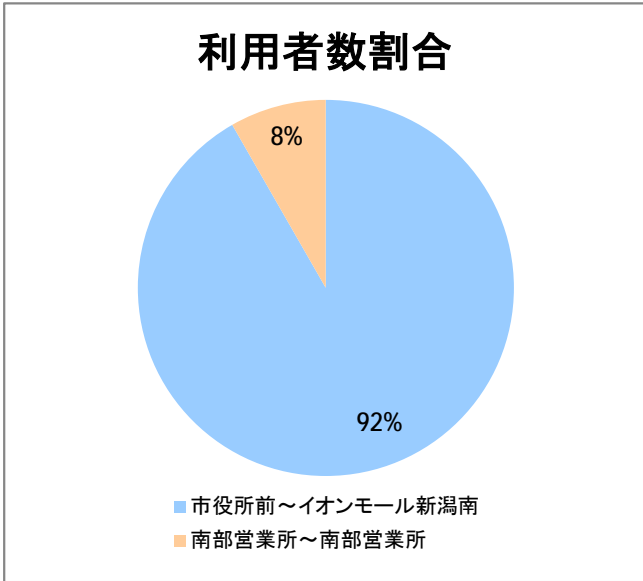

【S6】長潟(東跨線橋)

2016年5月

停留所	利用者数(人)
市役所前	1,610
東中通	163
古町	455
本町	539
万代シテイ	494
駅前通	234
明石一丁目	254
花園町	176
笹口	333
笹口二丁目	387
新潟駅南口	4,417
笹口大通	319
鏡	319
紫竹山	490
弁天橋	747
原の台	829
北谷内	938
山潟小学校前	490
宮本橋	713
南長潟	549
亀田インター	155
イオンモール新潟南	1,846
南部営業所	1,488