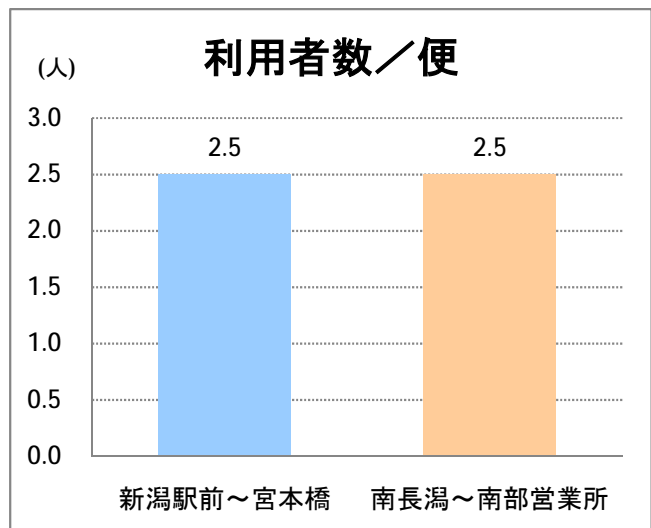

**【S6】長潟**

2016年5月

停留所	利用者数(人)
新潟駅前	2,891
駅前通	205
万代シテイ	716
礎町	269
本町	590
古町	1,867
東中通	381
市役所前	11,031
白山公園前	373
南高校前	1,952
鳥屋野十字路	2,479
堀の内	2,541
北越高校前	1,138
米山	895
笹口二丁目	3,635
新潟駅南口	50,781
笹口大通	2,233
鎧	2,400
紫竹山	3,073
弁天橋	5,738
原の台	8,057
北谷内	7,788
山潟小学校前	4,120
宮本橋	6,384
南長潟	4,079
亀田インター	1,204
イオンモール新潟南	16,193
下早通	64
早通	20
中早通	95
亀田工業団地入口	40
南部営業所	14,333