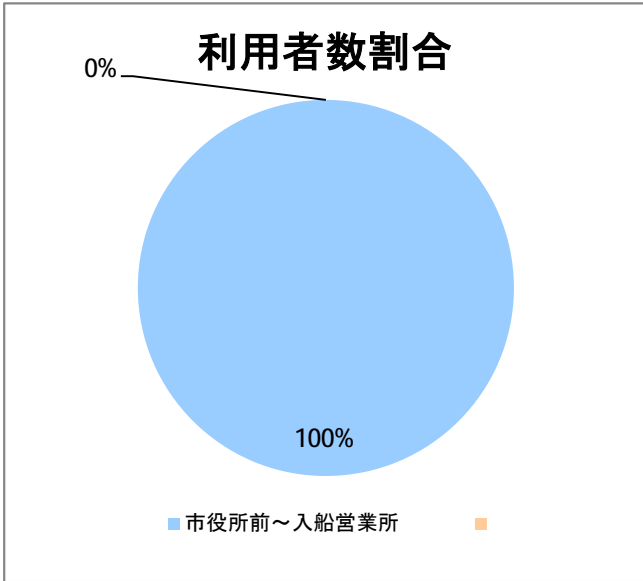

【C5】西堀通

2016年5月

停留所	利用者数(人)
市役所前	4,545
西堀通二番町	318
西堀通四番町	855
古町	5,421
西堀通八番町	403
西堀通十番町	670
東堀通十二番町	1,055
本町通十四番町	1,165
横七番町二丁目	1,001
寿小路	1,618
附船町一丁目	1,849
入船町六丁目	1,135
入船営業所	3,136

【C5】西堀通(臨港)

2016年5月

停留所	利用者数(人)
市役所前	156
西堀通二番町	10
西堀通四番町	30
古町	224
西堀通八番町	43
西堀通十番町	42
東堀通十二番町	81
本町通十四番町	65
横七番町二丁目	38
寿小路	105
浮洲町	42
窪田町西	45
窪田町東	28
ひばり荘前	43
入船営業所	35
入船みなとタワー前	2
臨港町	14
山ノ下	19
山ノ下郵便局前	24
末広橋	21
北葉町	55
秋葉一丁目	26
桃山町一丁目	12
桃山町二丁目	1
臨港病院前	172