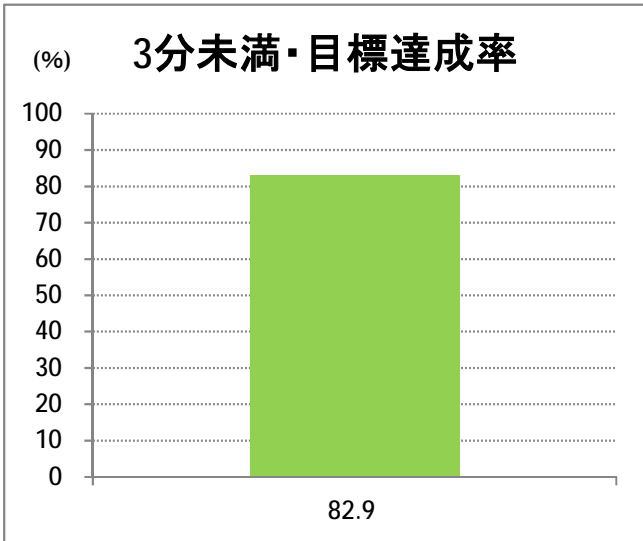

【C5】西堀通

2016年5月

停留所	利用者数(人)
市役所前	4,545
西堀通二番町	318
西堀通四番町	855
古町	5,421
西堀通八番町	403
西堀通十番町	670
東堀通十二番町	1,055
本町通十四番町	1,165
横七番町二丁目	1,001
寿小路	1,618
附船町一丁目	1,849
入船町六丁目	1,135
入船営業所	3,136

【C5】西堀通(臨港)

2016年5月

停留所	利用者数(人)
市役所前	156
西堀通二番町	10
西堀通四番町	30
古町	224
西堀通八番町	43
西堀通十番町	42
東堀通十二番町	81
本町通十四番町	65
横七番町二丁目	38
寿小路	105
浮洲町	42
窪田町西	45
窪田町東	28
ひばり荘前	43
入船営業所	35
入船みなとタワー前	2
臨港町	14
山ノ下	19
山ノ下郵便局前	24
末広橋	21
北葉町	55
秋葉一丁目	26
桃山町一丁目	12
桃山町二丁目	1
臨港病院前	172