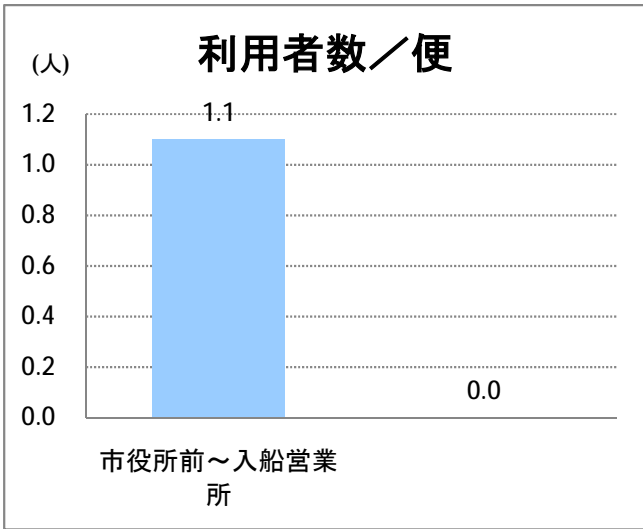

【C5】西堀通

2016年5月

停留所	利用者数(人)
市役所前	4,545
西堀通二番町	318
西堀通四番町	855
古町	5,421
西堀通八番町	403
西堀通十番町	670
東堀通十二番町	1,055
本町通十四番町	1,165
横七番町二丁目	1,001
寿小路	1,618
附船町一丁目	1,849
入船町六丁目	1,135
入船営業所	3,136

【C5】西堀通(臨港)

2016年5月

停留所	利用者数(人)
市役所前	156
西堀通二番町	10
西堀通四番町	30
古町	224
西堀通八番町	43
西堀通十番町	42
東堀通十二番町	81
本町通十四番町	65
横七番町二丁目	38
寿小路	105
浮洲町	42
窪田町西	45
窪田町東	28
ひばり荘前	43
入船営業所	35
入船みなとタワー前	2
臨港町	14
山ノ下	19
山ノ下郵便局前	24
末広橋	21
北葉町	55
秋葉一丁目	26
桃山町一丁目	12
桃山町二丁目	1
臨港病院前	172