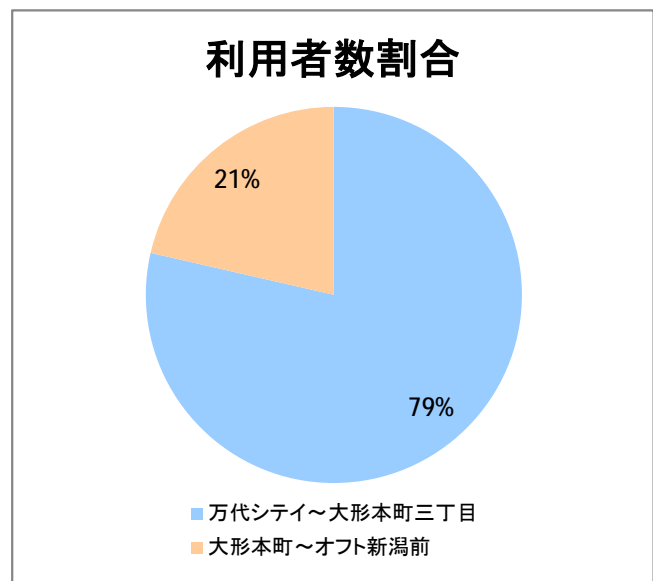

## 【E4】大形

2016年4月

停留所	利用者数(人)
万代シテイ	15,823
新潟駅前	13,510
明石一丁目	4,483
蒲原町	2,011
東新潟中学前	1,644
中山木戸	2,038
山木戸	2,528
赤道下木戸	0
東部営業所	9
下木戸	5,143
上木戸新町	3,403
寺山橋	2,789
大形本町三丁目	7,572
大形本町	2,950
県立大学前	1,697
柳が丘団地	1,064
一日市	2,756
大形保育園前	161
海老ヶ瀬本村	168
大形中学前	88
東特別支援学校前	674
津島屋七丁目南	71
津島屋七丁目	137
津島屋三丁目	518
津島屋	721
本所	73
光桂寺前	20
下江口	49
上江口	20
三百地	72
大洲	102
大江山連絡所前	914
泰平橋東詰	147
新崎鉄工団地前	41
新崎団地前	160
兄弟堀	36
新井郷	8
早通南四丁目	80
早通南二丁目	62
早通駅前	313
南県営住宅前	197
須戸大橋	5
須戸入口	30
下土地亀	15
他門大橋	105
他門	126
葛塚仲町	49
北区役所前	46
白新町	189
豊栄駅前	1,281