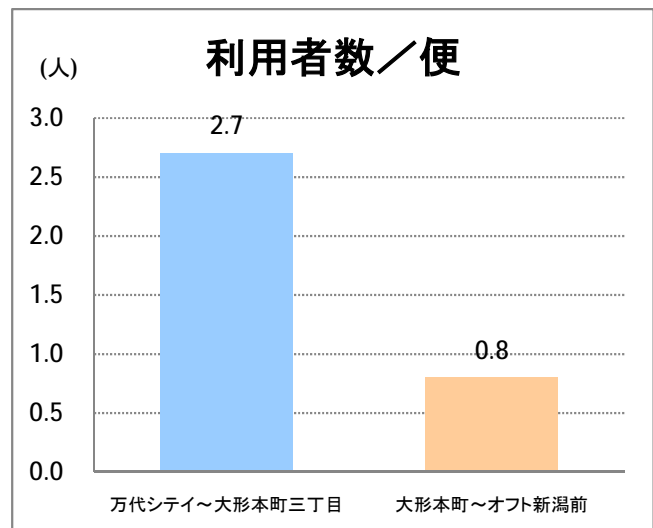

## 【E4】大形

2016年4月

停留所	利用者数(人)
万代シテイ	15,823
新潟駅前	13,510
明石一丁目	4,483
蒲原町	2,011
東新潟中学前	1,644
中山木戸	2,038
山木戸	2,528
赤道下木戸	0
東部営業所	9
下木戸	5,143
上木戸新町	3,403
寺山橋	2,789
大形本町三丁目	7,572
大形本町	2,950
県立大学前	1,697
柳が丘団地	1,064
一日市	2,756
大形保育園前	161
海老ヶ瀬本村	168
大形中学前	88
東特別支援学校前	674
津島屋七丁目南	71
津島屋七丁目	137
津島屋三丁目	518
津島屋	721
本所	73
光桂寺前	20
下江口	49
上江口	20
三百地	72
大洲	102
大江山連絡所前	914
泰平橋東詰	147
新崎鉄工団地前	41
新崎団地前	160
兄弟堀	36
新井郷	8
早通南四丁目	80
早通南二丁目	62
早通駅前	313
南県営住宅前	197
須戸大橋	5
須戸入口	30
下土地亀	15
他門大橋	105
他門	126
葛塚仲町	49
北区役所前	46
白新町	189
豊栄駅前	1,281