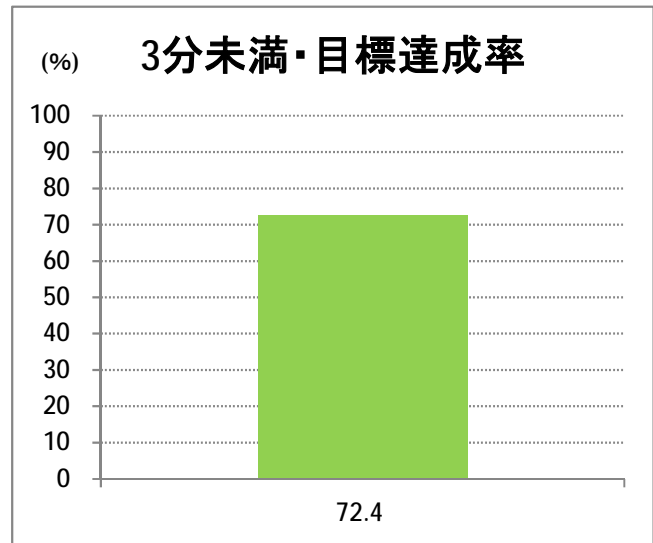

## 【E4】大形

2016年4月

停留所	利用者数(人)
万代シテイ	15,823
新潟駅前	13,510
明石一丁目	4,483
蒲原町	2,011
東新潟中学前	1,644
中山木戸	2,038
山木戸	2,528
赤道下木戸	0
東部営業所	9
下木戸	5,143
上木戸新町	3,403
寺山橋	2,789
大形本町三丁目	7,572
大形本町	2,950
県立大学前	1,697
柳が丘団地	1,064
一日市	2,756
大形保育園前	161
海老ヶ瀬本村	168
大形中学前	88
東特別支援学校前	674
津島屋七丁目南	71
津島屋七丁目	137
津島屋三丁目	518
津島屋	721
本所	73
光桂寺前	20
下江口	49
上江口	20
三百地	72
大洲	102
大江山連絡所前	914
泰平橋東詰	147
新崎鉄工団地前	41
新崎団地前	160
兄弟堀	36
新井郷	8
早通南四丁目	80
早通南二丁目	62
早通駅前	313
南県営住宅前	197
須戸大橋	5
須戸入口	30
下土地亀	15
他門大橋	105
他門	126
葛塚仲町	49
北区役所前	46
白新町	189
豊栄駅前	1,281